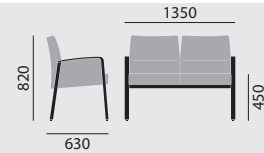

OFFICE/CONFERENCE | PUBLIC SPACES | CARE

SITZMÖBEL | TISCHE | BEISTELLMÖBEL

sonato

/ SESSEL & BÄNKE

Designer: Roland Schmidt, LSS designer

sonato

/ SESSEL & BÄNKE

Designer: Roland Schmidt, LSS designer**Modellnummer**

8541/A

8542/A

Grundmodell

- Gestell Buchenschichtholz
- Armlehnen-Seitenteil gepolstert
- Sitz- und Rückenpolster
- Holzteile natur lackiert
- Kunststoffgleiter

Maße**Gewicht**

15,0 kg

27,0 kg

Ausstattung / Option