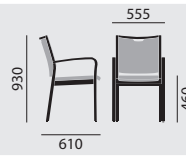

Grundmodell

- Gestell Buchenschichtholz
- Mit durchgängigem Seitenholm
- Seitenteile unsichtbar verschraubt
- Holzteile natur lackiert
- Kunststoffgleiter
- ohne Armlehnen
- Ungepolstert

stapelbar

maximal 4

- Gestell Buchenschichtholz mit Zargrahmen
- Armlehnen mit integriertem Rundknauf

stapelbar

maximal 4

Maße

Gewicht

6,2 kg

7,5 kg

Ausstattung / Option

Farben

Beiztöne

Nach Brunner Hauskollektion

sonato

/ ARMLEHNSTAPELSTÜHLE

Designer: Roland Schmidt, LSS designer**Modellnummer**

8529/AB

Grundmodell

stapelbar

maximal 4

Maße**Gewicht**

8,2 kg

Ausstattung / Option

- Holz gebeizt nach Hauskollektion
- Gleiter (2), (3), (4), (15), (16)
- Flachpolster
- Sitz abnehmbar, mit Hygieneabdeckung
- Sitz und Sitzbezug abnehmbar, inkl. Nässeschutz*, mit Hygieneabdeckung