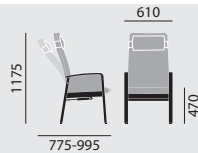

- Gestell Buchenschichtholz
- Holzteile natur lackiert
- Kunststoffgleiter
- Sitzpolster, nicht abnehmbar

Maße**Gewicht**

22,0 kg

4,5 kg

Ausstattung / Option

- Holz gebeizt nach Hauskollektion
- Gleiter (2), (3), (4), (15), (16)