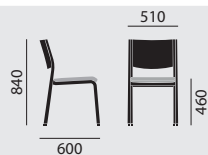

Grundmodell

- Gestell Buchenschichtholz
- Mit durchgängigem Seitenholm
- Seitenteile unsichtbar verschraubt
- Holzteile natur lackiert
- Kunststoffgleiter
- ohne Armlehnen
- Ungepolstert

stapelbar

maximal 4

Maße**Gewicht**

6,1 kg

Ausstattung / Option

- Holz gebeizt nach Hauskollektion
- Gleiter (2), (3), (4), (15), (16)

Farben

Beiztöne

Nach Brunner Hauskollektion

sonato

/ STAPELSTÜHLE

Designer: Roland Schmidt, LSS designer

Modellnummer

8514

8514/A

Grundmodell

- Seitenteile unsichtbar verschraubt
- Holzteile natur lackiert
- Kunststoffgleiter
- mit Sitzpolster

- Gestell Buchenschichtholz
- Mit durchgängigem Seitenholm
- ohne Armlehnen

- Gestell Buchenschichtholz mit Zargrahmen
- Armlehnen mit integriertem Rundknauf

stapelbar

maximal 4

Maße

Gewicht

6,2 kg

7,5 kg

Ausstattung / Option