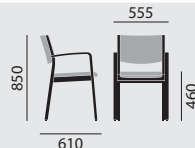

Grundmodell

- Gestell Buchenschichtholz
- Mit durchgängigem Seitenholm
- Seitenteile unsichtbar verschraubt
- Holzteile natur lackiert
- Kunststoffgleiter
- ohne Armlehnen
- Ungepolstert

stapelbar

maximal 4

- Gestell Buchenschichtholz mit Zargrahmen
- Armlehnen mit integriertem Rundknauf

stapelbar

maximal 4

Maße

Gewicht

6,2 kg

7,5 kg

Ausstattung / Option

8522/AB

Grundmodell

- Gestell Buchenschichtholz mit Zargenrahmen
- Seitenteile unsichtbar verschraubt
- Mit geraden Armlehnen
- Holzteile natur lackiert
- Kunststoffgleiter

– Mit Sitzpolster

– Mit Sitz- und Rückenpolster

– Mit Sitz- und Rückenpolster

– Rückenbügel

Maße**Gewicht**

7,5 kg

7,5 kg

7,5 kg

Ausstattung / Option

- Holz gebeizt nach Hauskollektion
- Gleiter (2), (3), (4), (15), (16)
- Flachpolster
- Sitz abnehmbar
- Sitz und Sitzbezug abnehmbar, inkl. Nässeschutz*