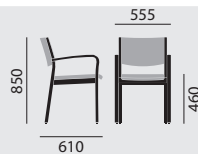

Maße

Gewicht

7,5 kg

Ausstattung / Option

- Holz gebeizt nach Hauskollektion
- Gleiter (2), (3), (4), (15), (16)
- Flachpolster
- Sitz abnehmbar, mit Hygieneabdeckung
- Sitz und Sitzbezug abnehmbar, inkl. Näscheschutz*, mit Hygieneabdeckung

Polster

Stoffe/ Leder

Nach Brunner Hauskollektion (auch Kunstleder enthalten)

*Abnehmbare Sitzbezüge sind bei den Bezugsmaterialien faro, lissabon, monza, siena, malaga, oslo sowie Leder und Kunstleder nicht möglich.

Farben

Beiztöne

Nach Brunner Hauskollektion