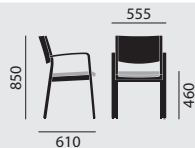

Grundmodell

- Gestell Buchenschichtholz
- Mit durchgängigem Seitenholm
- Seitenteile unsichtbar verschraubt
- Holzteile natur lackiert
- Kunststoffgleiter
- ohne Armlehnen
- Ungepolstert

stapelbar

maximal 4

- Gestell Buchenschichtholz mit Zargrahmen
- Armlehnen mit integriertem Rundknauf

stapelbar

maximal 4

Maße

Gewicht

6,2 kg

7,5 kg

Ausstattung / Option

8522/AB

Grundmodell

- Gestell Buchenschichtholz mit Zargenrahmen
- Seitenteile unsichtbar verschraubt
- Mit geraden Armlehnen
- Holzteile natur lackiert
- Kunststoffgleiter

– Mit Sitzpolster

– Mit Sitz- und Rückenpolster

– Mit Sitz- und Rückenpolster

– Rückenbügel

Maße**Gewicht**

7,5 kg

7,5 kg

7,5 kg

Ausstattung / Option

- Holz gebeizt nach Hauskollektion
- Gleiter (2), (3), (4), (15), (16)
- Flachpolster
- Sitz abnehmbar
- Sitz und Sitzbezug abnehmbar, inkl. Nässeschutz*