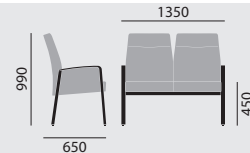

Maße

Gewicht

17,0 kg

31,0 kg

Ausstattung / Option

- Holz gebeizt nach Hauskollektion
- Gleiter (2), (3), (4), (15), (16)
- Sitz und Sitzbezug abnehmbar, inkl. Näscheschutz*

Polster

Stoffe/ Leder

Nach Brunner Hauskollektion (auch Kunstleder enthalten)

*Abnehmbare Sitzbezüge sind bei den Bezugsmaterialien faro, lissabon, monza, siena, malaga, oslo sowie Leder und Kunstleder nicht möglich.

Farben

Beiztöne

Nach Brunner Hauskollektion