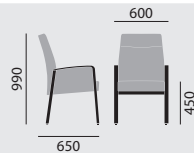

Grundmodell

- Gestell Buchenschichtholz
- Mit durchgängigem Seitenholm
- Seitenteile unsichtbar verschraubt
- Holzteile natur lackiert
- Kunststoffgleiter
- ohne Armlehnen
- Ungepolstert

stapelbar

maximal 4

- Gestell Buchenschichtholz mit Zargrahmen
- Armlehnen mit integriertem Rundknauf

stapelbar

maximal 4

Maße

Gewicht

6,2 kg

7,5 kg

Ausstattung / Option

Grundmodell

- Gestell Buchenschichtholz
- Armlehnen-Seitenteil gepolstert
- Sitz- und Rückenpolster
- Holzteile natur lackiert
- Kunststoffgleiter

Maße**Gewicht**

17,0 kg

31,0 kg

Ausstattung / Option

- Holz gebeizt nach Hauskollektion
- Gleiter (2), (3), (4), (15), (16)
- Sitz und Sitzbezug abnehmbar, inkl. Näscheschutz*