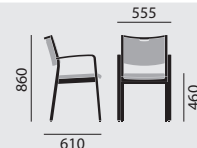

Grundmodell

- Gestell Buchenschichtholz
- Mit durchgängigem Seitenholm
- Seitenteile unsichtbar verschraubt
- Holzteile natur lackiert
- Kunststoffgleiter
- ohne Armlehnen
- Ungepolstert

stapelbar

maximal 4

8522/AB

Grundmodell

- Gestell Buchenschichtholz mit Zargenrahmen
- Seitenteile unsichtbar verschraubt
- Mit geraden Armlehnen
- Holzteile natur lackiert
- Kunststoffgleiter

– Mit Sitzpolster

– Mit Sitz- und Rückenpolster

– Mit Sitz- und Rückenpolster

– Rückenbügel

Maße**Gewicht**

7,5 kg

7,5 kg

7,5 kg

Ausstattung / Option

- Holz gebeizt nach Hauskollektion
- Gleiter (2), (3), (4), (15), (16)
- Flachpolster
- Sitz abnehmbar
- Sitz und Sitzbezug abnehmbar, inkl. Nässeschutz*