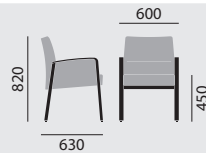

Grundmodell

- Gestell Buchenschichtholz
- Mit durchgängigem Seitenholm
- Seitenteile unsichtbar verschraubt
- Holzteile natur lackiert
- Kunststoffgleiter
- ohne Armlehnen
- Ungepolstert

stapelbar

maximal 4

- Gestell Buchenschichtholz mit Zargrahmen
- Armlehnen mit integriertem Rundknauf

stapelbar

maximal 4

Maße

Gewicht

6,2 kg

7,5 kg

Ausstattung / Option

OFFICE/CONFERENCE | PUBLIC SPACES | CARE

SITZMÖBEL | TISCHE | BEISTELLMÖBEL

sonato

/ SESSEL & BÄNKE

Designer: Roland Schmidt, LSS designer

sonato

/ SESSEL & BÄNKE

Designer: Roland Schmidt, LSS designer**Modellnummer**

8541/A

8542/A

Grundmodell

- Gestell Buchenschichtholz
- Armlehnen-Seitenteil gepolstert
- Sitz- und Rückenpolster
- Holzteile natur lackiert
- Kunststoffgleiter

Maße**Gewicht**

15,0 kg

27,0 kg

Ausstattung / Option