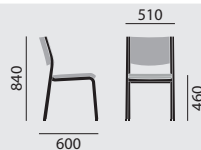

Maße**Gewicht**

6,1 kg

Ausstattung / Option

- Holz gebeizt nach Hauskollektion
- Gleiter (2), (3), (4), (15), (16)

Farben

Beiztöne

Nach Brunner Hauskollektion

sonato

- Gestell Buchenschichtholz mit Zargrahmen
- Armlehnen mit integriertem Rundknauf

stapelbar

maximal 4

Maße

Gewicht

6,2 kg

7,5 kg

Ausstattung / Option

8524/B

Grundmodell

- Gestell Buchenschichtholz mit Zargrahmen
- Mit durchgängigem Seitenholm
- Seitenteile unsichtbar verschraubt
- Holzteile natur lackiert
- Kunststoffgleiter
- Nach unten verlängerter Rücken
- ohne Armlehnen
- mit Sitz- und Rückenpolster

– Rückenbügel

stapelbar

maximal 4

Maße

Gewicht

6,2 kg

Ausstattung / Option

- Holz gebeizt nach Hauskollektion
- Gleiter (2), (3), (4), (15), (16)
- Flachpolster
- Sitz abnehmbar, mit Hygieneabdeckung
- Sitz und Sitzbezug abnehmbar, inkl. Nässeschutz*, mit Hygieneabdeckung