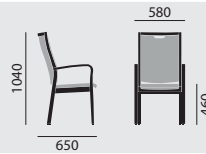

Grundmodell

- Gestell Buchenschichtholz
- Mit durchgängigem Seitenholm
- Seitenteile unsichtbar verschraubt
- Holzteile natur lackiert
- Kunststoffgleiter
- ohne Armlehnen
- Ungepolstert

stapelbar

maximal 4

- Gestell Buchenschichtholz mit Zargrahmen
- Armlehnen mit integriertem Rundknauf

stapelbar

maximal 4

Maße

Gewicht

6,2 kg

7,5 kg

Ausstattung / Option

OFFICE/CONFERENCE | PUBLIC SPACES | CARE

SITZMÖBEL | TISCHE | BEISTELLMÖBEL

sonato

/ STAPELSTÜHLE

Designer: Roland Schmidt, LSS designer**Modellnummer**

8534/AB

Grundmodell

- Gestell Buchenschichtholz mit Zargrahmen
- Seitenteile unsichtbar verschraubt
- Holzteile natur lackiert
- Kunststoffgleiter
- Armlehnen mit integriertem Rundknauf
- mit Sitz- und Rückenpolster
- Hochlehner mit Rückenbügel

stapelbar

maximal 4

Maße**Gewicht**

10,0 kg

Ausstattung / Option

- Holz gebeizt nach Hauskollektion
- Gleiter (2), (3), (4), (15), (16)
- Sitz abnehmbar, mit Hygieneabdeckung
- Sitz und Sitzbezug abnehmbar, inkl. Nässeschutz*, mit Hygieneabdeckung