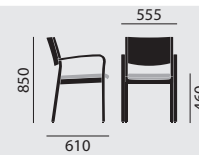

Maße**Gewicht**

6,1 kg

Ausstattung / Option

- Holz gebeizt nach Hauskollektion
- Gleiter (2), (3), (4), (15), (16)

Farben

Beiztöne

Nach Brunner Hauskollektion

sonato

/ STAPELSTÜHLE

Designer: Roland Schmidt, LSS designer

Modellnummer

8514

8514/A

Grundmodell

- Seitenteile unsichtbar verschraubt
- Holzteile natur lackiert
- Kunststoffgleiter
- mit Sitzpolster

- Gestell Buchenschichtholz
- Mit durchgängigem Seitenholm
- ohne Armlehnen

- Gestell Buchenschichtholz mit Zargrahmen
- Armlehnen mit integriertem Rundknauf

stapelbar

maximal 4

Maße

Gewicht

6,2 kg

7,5 kg

Ausstattung / Option