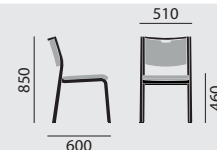

Maße**Gewicht**

6,1 kg

Ausstattung / Option

- Holz gebeizt nach Hauskollektion
- Gleiter (2), (3), (4), (15), (16)

Farben

Beiztöne

Nach Brunner Hauskollektion

sonato

- Gestell Buchenschichtholz mit Zargrahmen
- Armlehnen mit integriertem Rundknauf

stapelbar

maximal 4

Maße

Gewicht

6,2 kg

7,5 kg

Ausstattung / Option

8524/B

Grundmodell

- Gestell Buchenschichtholz mit Zargrahmen
- Mit durchgängigem Seitenholm
- Seitenteile unsichtbar verschraubt
- Holzteile natur lackiert
- Kunststoffgleiter
- Nach unten verlängerter Rücken
- ohne Armlehnen
- mit Sitz- und Rückenpolster

– Rückenbügel

stapelbar

maximal 4

Maße

Gewicht

6,2 kg

Ausstattung / Option

- Holz gebeizt nach Hauskollektion
- Gleiter (2), (3), (4), (15), (16)
- Flachpolster
- Sitz abnehmbar, mit Hygieneabdeckung
- Sitz und Sitzbezug abnehmbar, inkl. Nässeschutz*, mit Hygieneabdeckung