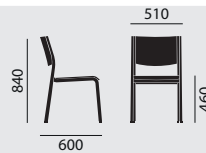

OFFICE / CONFERENCE | PUBLIC SPACES | CARE

sonato

/ STAPELSTÜHLE

Designer: Roland Schmidt, LSS designer

sonato

/ STAPELSTÜHLE

Designer: Roland Schmidt, LSS designer**Modellnummer**

8504

Grundmodell

- Gestell Buchenschichtholz
- Mit durchgängigem Seitenholm
- Seitenteile unsichtbar verschraubt
- Holzteile natur lackiert
- Kunststoffgleiter
- ohne Armlehnen
- Ungepolstert

stapelbar

maximal 4

Maße**Gewicht**

6,1 kg

Ausstattung / Option

- Holz gebeizt nach Hauskollektion
- Gleiter (2), (3), (4), (15), (16)

Farben

Beiztöne

Nach Brunner Hauskollektion

sonato

- Gestell Buchenschichtholz mit Zargrahmen
- Armlehnen mit integriertem Rundknauf

stapelbar

maximal 4

Maße

Gewicht

6,2 kg

7,5 kg

Ausstattung / Option