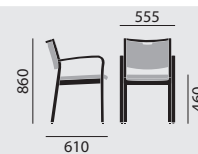

- Gestell Buchenschichtholz mit Zargrahmen
- Armlehnen mit integriertem Rundknauf

stapelbar

maximal 4

Maße

Gewicht

6,2 kg

7,5 kg

Ausstattung / Option

– Rückenbügel

stapelbar

maximal 4

Maße

Gewicht

6,2 kg

Ausstattung / Option

- Holz gebeizt nach Hauskollektion
- Gleiter (2), (3), (4), (15), (16)
- Flachpolster
- Sitz abnehmbar, mit Hygieneabdeckung
- Sitz und Sitzbezug abnehmbar, inkl. Nässeschutz*, mit Hygieneabdeckung

Farben

Beiztöne

Nach Brunner Hauskollektion

sonato

/ STAPELSTÜHLE

Designer: Roland Schmidt, LSS designer**Modellnummer**

8524/A

8524/AB

stapelbar

maximal 4

Maße**Gewicht**

7,5 kg

Ausstattung / Option

- Holz gebeizt nach Hauskollektion
- Gleiter (2), (3), (4), (15), (16)
- Flachpolster
- Sitz abnehmbar, mit Hygieneabdeckung
- Sitz und Sitzbezug abnehmbar, inkl. Näscheschutz*, mit Hygieneabdeckung