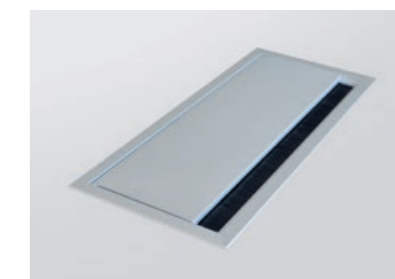

### NETBOXEN

Mit den Netboxen von fm haben Sie direkten Zugriff auf die Strom- und Kommunikationsanschlüsse.

Netbox Point - Nickel

Netbox Point - Chrom matt

Netbox Point - Chrom glänzend

Netbox Point - Schwarz

### BEDIENEINHEIT

Memoryfunktion

Auf / Ab Funktion

Zur einfacheren Bedienung ist der Kabelkanal beidseitig abklappbar und in 2 Höhen arretierbar. Links und rechts befinden sich Bohrungen zur Aufnahme einer Kabelkette. Für den problemlosen Einbau einer 3-fach-Steckdose ab 1200 mm Kabelkanallänge ist mittig ein Ausschnitt vorhanden. Der beidseitig klappbare Kabelkanal ist verwendbar an Schreibtischen mit fester Tischplatte und an Schreibtischen mit Schiebepplattenfunktion (optional wählbar).