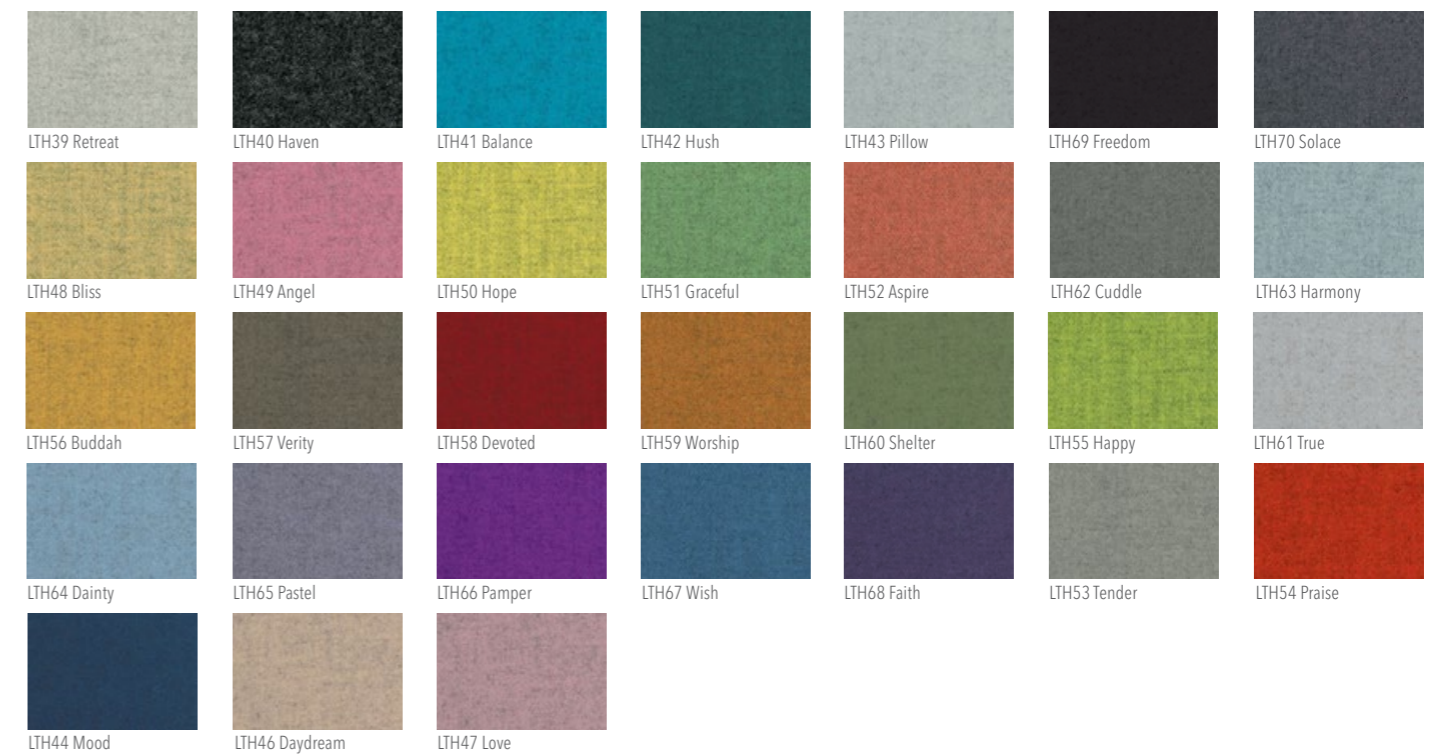

BLAZER LITE