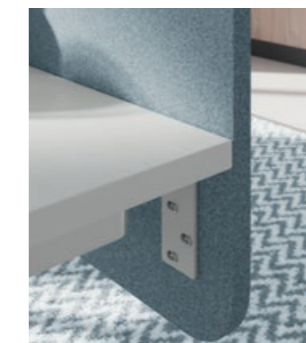

Halterset für Hintertisch
für all in one