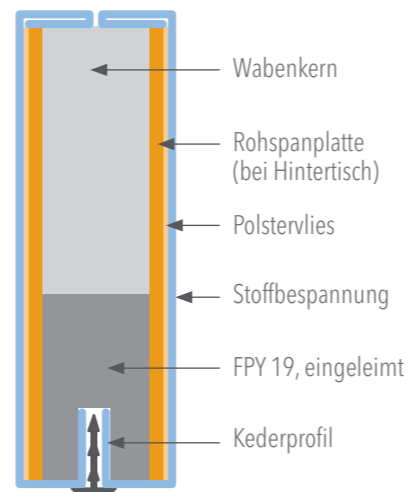

fm System 25

S i c h t s c h u t z s y s t e m

Move 2.0 Einzelarbeitsplatz
Sichtschutz: Anbringung Hintertisch
Stoffbezug: Blazer Lite LTH47 Love

Move 2.0 Doppelarbeitsplatz
Sichtschutz: Anbringung Auftisch
Stoffbezug: Blazer Lite LTH64 Dainty

Das Sichtschutzsystem bietet idealen Sichtschutz und fügt sich mit seiner Leichtigkeit zu einem harmonischen Gesamtbild ein. Mit den abgerundeten Ecken nimmt das System 25 optimal das Design des Concept Q auf und entspricht gleichzeitig dem modernen Zeitgeist. Erhältlich ist das System 25 als Auf Tisch- oder Hintertischelement, bei der durch den Überstand die Kabelführung und der Kabelkanal abgedeckt werden. Mit den insgesamt vier Stoffgruppen steht eine Vielzahl an Farbvarianten für das Sichtschutzsystem 25 zur Auswahl.

- Material:** Trägerplatte beplante Wabenplatte, teilweise mit Rohspanplatte verstärkt (Anbringung Hintertisch)
- Füllung:** Pappwabe aus Recyclingwerkstoff
- Kederprofil:** TPE, Extrusionsprofil, schwarz
- Akustik:** Wirkung durch Oberflächenresonanz und Absorption von Stoff / Polstervlies