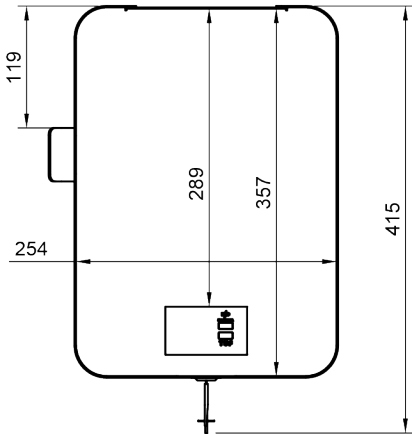

- Maximiert den nutzbaren Raum rund um den Arbeitsplatz
- Ersetzt große und teure Rollcontainer
- Mit abschließbarer Soft-Close-Schublade
- Schnell und einfach zu platzieren und mit einer Klammer zu befestigen
- Weiche Einlagen aus PET-Filz schützen ihre Utensilien
- Aus robustem Stahl für dauerhafte Zuverlässigkeit
- Offenes Fach für zusätzliche Dinge
- Geeignet für Desktops mit einer Dicke von 5 bis 44 mm
- Optionales integriertes USB-A+C 30W-Schnellladegerät
- Innenmaße der Schublade mit Soft-Close-Funktion (B x T x H): 213 x 310 x 65 mm
- Produktabmessungen (B x T x H): 361 x 254 x 407mm

bento

Bento® desktop locker 503

2024/02/01

45.503

 490x330x430mm

 1 pcs

 schwarz

 11,86 kg