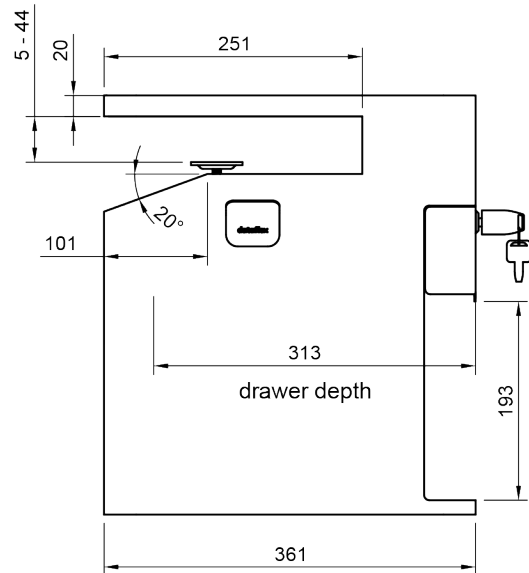

45.503

Bento® desktop locker 503

Der innovative Bento®-Desktoplocker ist der zeitgemäße Nachfolger des klassischen Rollcontainers, der für Activity Based Work-Umgebungen und modernes Arbeiten neu gestaltet wurde. Bewahren Sie Ihre Sachen in diesem schön gestalteten persönlichen Schrank auf, der sich mit Ihrem Sitz-/Steharbeitsplatz mitbewegt. Alles ist griffbereit und wenn Sie nicht an Ihrem Schreibtisch sitzen, sind Ihre Sachen in der abschließbaren Soft-Close-Schublade sicher verstaut. Der Kleiderhaken sorgt dafür, dass Ihr Rucksack oder Ihre Tasche nicht auf dem Boden stehen, und mit dem optionalen USB-A+C- Schnellladegerät bleiben Ihre Geräte geladen und einsatzbereit.

- Maximiert den nutzbaren Raum rund um den Arbeitsplatz
- Ersetzt große und teure Rollcontainer
- Mit abschließbarer Soft-Close-Schublade
- Schnell und einfach zu platzieren und mit einer Klammer zu befestigen
- Weiche Einlagen aus PET-Filz schützen ihre Utensilien
- Aus robustem Stahl für dauerhafte Zuverlässigkeit
- Offenes Fach für zusätzliche Dinge
- Geeignet für Desktops mit einer Dicke von 5 bis 44 mm
- Optionales integriertes USB-A+C 30W-Schnellladegerät
- Innenmaße der Schublade mit Soft-Close-Funktion (B x T x H): 213 x 310 x 65 mm
- Produktabmessungen (B x T x H): 361 x 254 x 407mm

bento

Bento® desktop locker 503

2024/02/01

45.503

 490x330x430mm

 1 pcs

 schwarz

 11,86 kg