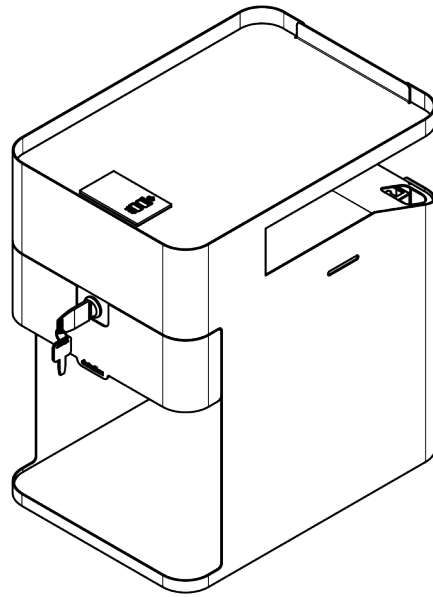

45.503

Bento® desktop locker 503

Der innovative Bento®-Desktoplocker ist der zeitgemäße Nachfolger des klassischen Rollcontainers, der für Activity Based Work-Umgebungen und modernes Arbeiten neu gestaltet wurde. Bewahren Sie Ihre Sachen in diesem schön gestalteten persönlichen Schrank auf, der sich mit Ihrem Sitz-/Steharbeitsplatz mitbewegt. Alles ist griffbereit und wenn Sie nicht an Ihrem Schreibtisch sitzen, sind Ihre Sachen in der abschließbaren Soft-Close-Schublade sicher verstaut. Der Kleiderhaken sorgt dafür, dass Ihr Rucksack oder Ihre Tasche nicht auf dem Boden stehen, und mit dem optionalen USB-A+C- Schnellladegerät bleiben Ihre Geräte geladen und einsatzbereit.

- Maximiert den nutzbaren Raum rund um den Arbeitsplatz
- Ersetzt große und teure Rollcontainer
- Mit abschließbarer Soft-Close-Schublade
- Schnell und einfach zu platzieren und mit einer Klammer zu befestigen
- Weiche Einlagen aus PET-Filz schützen ihre Utensilien
- Aus robustem Stahl für dauerhafte Zuverlässigkeit
- Offenes Fach für zusätzliche Dinge
- Geeignet für Desktops mit einer Dicke von 5 bis 44 mm
- Optionales integriertes USB-A+C 30W-Schnellladegerät
- Innenmaße der Schublade mit Soft-Close-Funktion (B x T x H): 213 x 310 x 65 mm
- Produktabmessungen (B x T x H): 361 x 254 x 407mm

bento

Bento® desktop locker 503

2024/02/01

45.503

 490x330x430mm

 1 pcs

 schwarz

 11,86 kg