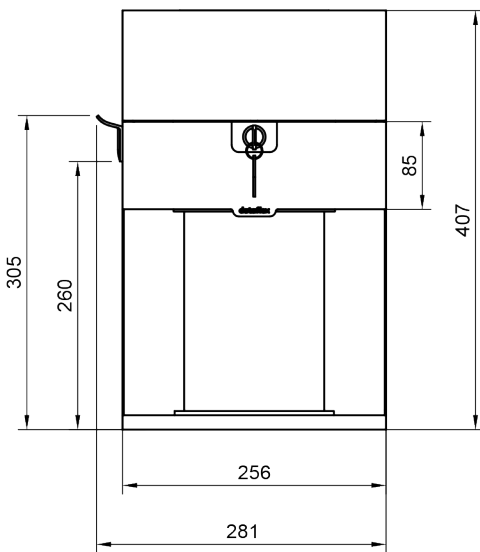

45.503

Bento® desktop locker 503

Der innovative Bento®-Desktoplocker ist der zeitgemäße Nachfolger des klassischen Rollcontainers, der für Activity Based Work-Umgebungen und modernes Arbeiten neu gestaltet wurde. Bewahren Sie Ihre Sachen in diesem schön gestalteten persönlichen Schrank auf, der sich mit Ihrem Sitz-/Steharbeitsplatz mitbewegt. Alles ist griffbereit und wenn Sie nicht an Ihrem Schreibtisch sitzen, sind Ihre Sachen in der abschließbaren Soft-Close-Schublade sicher verstaut. Der Kleiderhaken sorgt dafür, dass Ihr Rucksack oder Ihre Tasche nicht auf dem Boden stehen, und mit dem optionalen USB-A+C- Schnellladegerät bleiben Ihre Geräte geladen und einsatzbereit.

- Maximiert den nutzbaren Raum rund um den Arbeitsplatz
- Ersetzt große und teure Rollcontainer
- Mit abschließbarer Soft-Close-Schublade
- Schnell und einfach zu platzieren und mit einer Klammer zu befestigen
- Weiche Einlagen aus PET-Filz schützen ihre Utensilien
- Aus robustem Stahl für dauerhafte Zuverlässigkeit
- Offenes Fach für zusätzliche Dinge
- Geeignet für Desktops mit einer Dicke von 5 bis 44 mm
- Optionales integriertes USB-A+C 30W-Schnellladegerät
- Innenmaße der Schublade mit Soft-Close-Funktion (B x T x H): 213 x 310 x 65 mm
- Produktabmessungen (B x T x H): 361 x 254 x 407mm

bento

Bento® desktop locker 503

2024/02/01

45.503

 490x330x430mm

 1 pcs

 schwarz

 11,86 kg