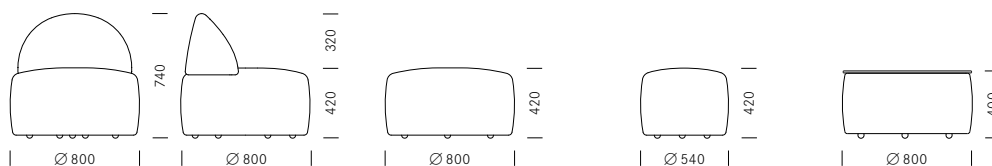

1_Masse Dimensions

2_Materialien Matériaux

Massivholz Bois massif

Eiche
Chêne

Amerik. Nussbaum
Noyer américain

Vollkernplatten Stratifiés compact

Schwarz
Noir

Weiss
Blanc

Polster Rembourrage

Stoff Tissu

Leder Cuir

Event | Urban | Radio | Gaja Classic Donna | Scandinavian | Montana
Blazer | Fame | Mood | Remix | Fox Vitoria | Verona
Step Melange | Poseidon | Grain
Decovin Nappa | Steelcut Trio | Tonus

3_Optionen Options

Universalrollen Roulettes universelles ☐

Kunststoffgleiter für weiche Böden Glisseurs en matière synthétique pour sols souples ☐

Filzgleiter für harte Böden Glisseurs en feutre ☐

Standard Standard ☐
Optional En option ☐