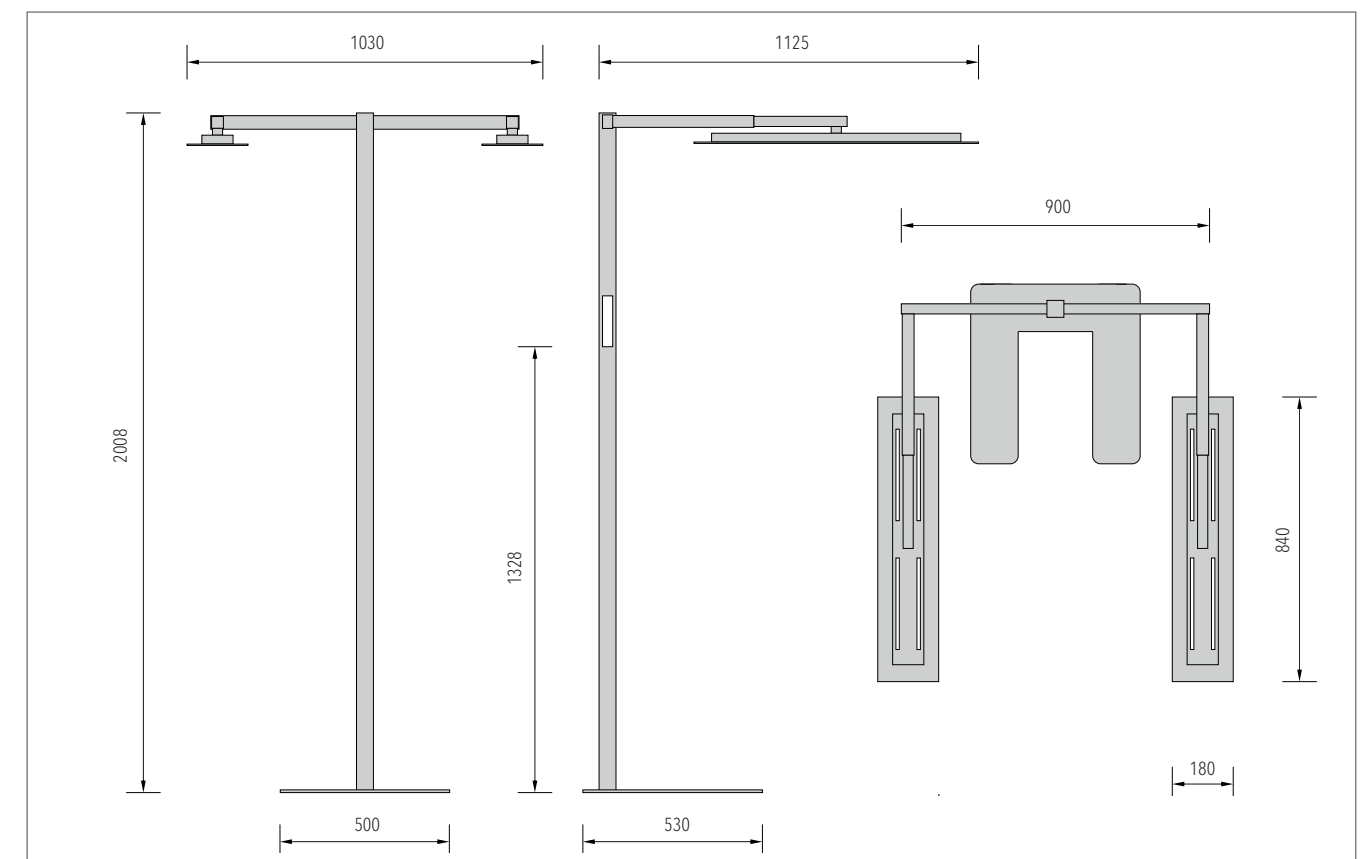

Technische Details:

Betriebsspannung:	230 V
Leistungsaufnahme:	max. 55 W
Stand-by:	0,5 W
Netzteil:	220 – 240 V, 50 / 60 Hz
Lichtfarbe:	4.000 K, neutralweiß
Lichtstrom:	5.500 lm
Beleuchtungsstärke:	800 Lux max. auf jeder Tischhöhe
CRI-Wert:	> 85
Ausleuchtung:	direkt / indirekt / Spotfunktion
Bedienung:	getrennt schaltbar / dimmbar / LRC / PIR
Leuchtmittel:	LED
Schutzart:	IP20
Leuchtenkopf:	ausziehbar und um 90° drehbar
Oberfläche:	010 Silberaluminium, 014 Verkehrsweiß, 016 Anthrazit Metallic
Gewicht :	ca. 20 kg

Stellbeispiele / Modelle

Stadio Solo

Stadio Duo