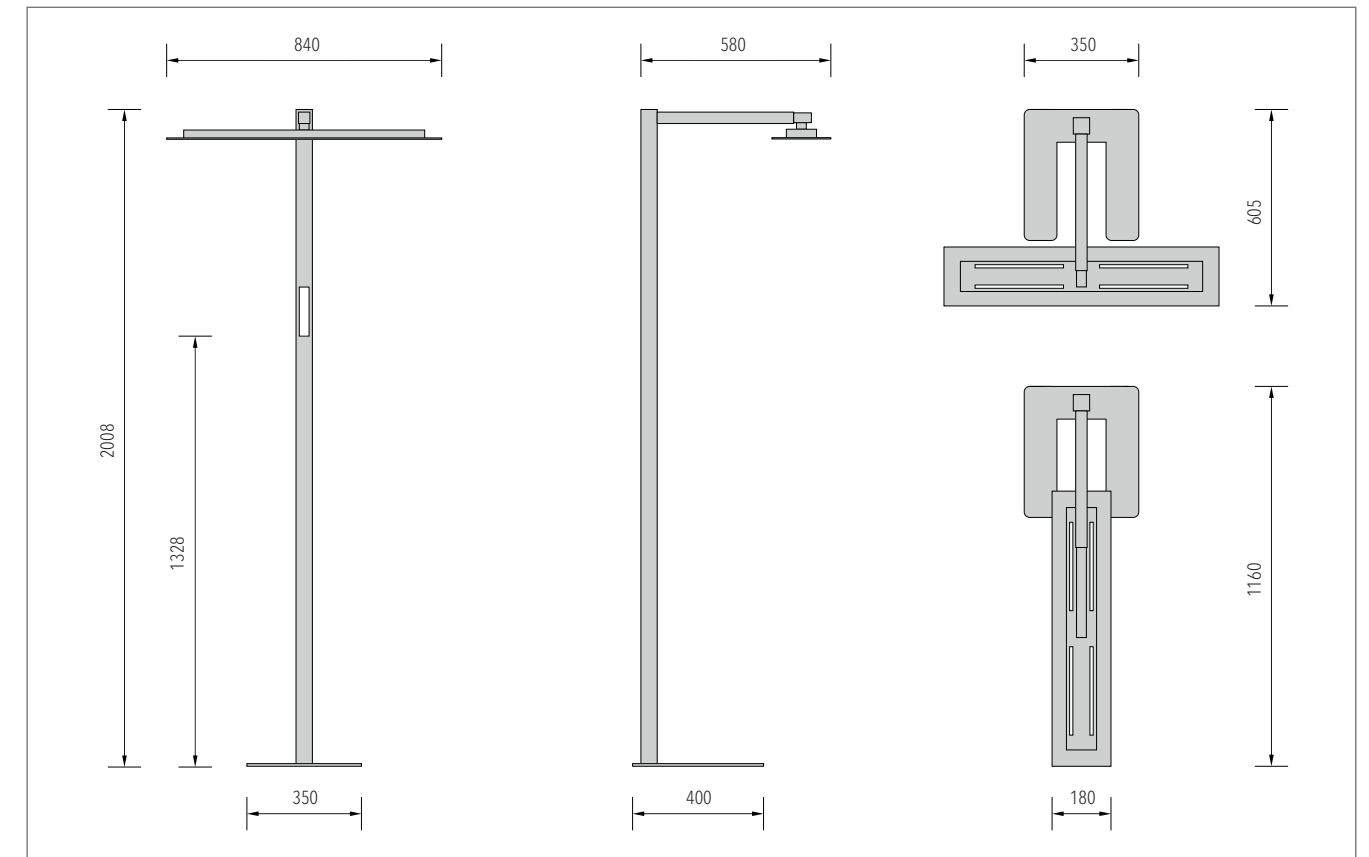

Stadio Solo