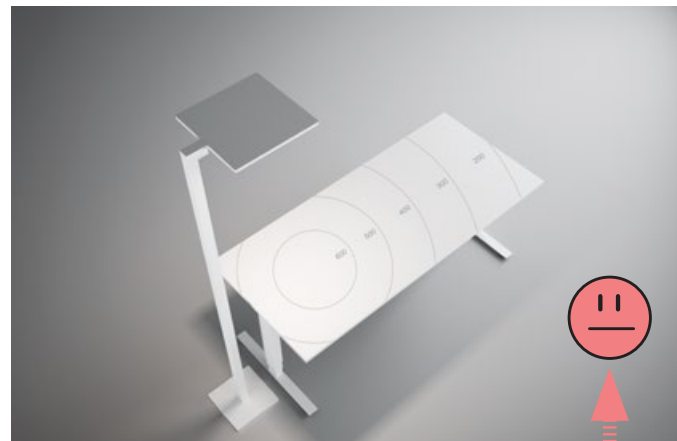

STADIO DUO

Bei der Stadio Duo passt sich die Leuchtkraft unabhängig voneinander auf die jeweilige Tischhöhe an. Wird ein Tisch hochgefahren, dimmt der Leuchtenkopf für diesen Tisch automatisch runter, auch wenn der andere Tisch unten bleibt. Der Sensor reagiert individuell für den einzelnen Arbeitsplatz.

STADIO TWINBASE

Die Stadio Twinbase funktioniert wie die Stadio Duo. Die Leuchtkraft passt sich unabhängig voneinander der jeweiligen Tischhöhe an. Durch die Halterung ist die Stadio direkt mit der Twinbase verbunden und bildet eine kompakte Einheit.

Der Mensch arbeitet am effektivsten bei möglichst gleichbleibenden Lichtverhältnissen

Bei der konventionellen Beleuchtung von höhenverstellbaren Arbeitstischen kommt es zu großen Helligkeitsunterschieden zwischen niedrigster und höchster Tischposition: Die Entfernung zwischen Lichtquelle und Arbeitsfläche ist im Sitzen etwa doppelt so weit wie im Stehen - doppelte Entfernung bedeutet, dass nur noch 1/4 des abgestrahlten Lichtes auf der Tischfläche ankommt.

Je nach Tischhöhe werden LEDs des Leuchtenkopfes gedimmt. Dadurch müssen sich nicht die Augen den wechselnden Lichtverhältnissen anpassen, sondern die Lichtverhältnisse passen sich den Augen an.

Standard-Bürostehleuchte - Sitz-Stehtisch unten