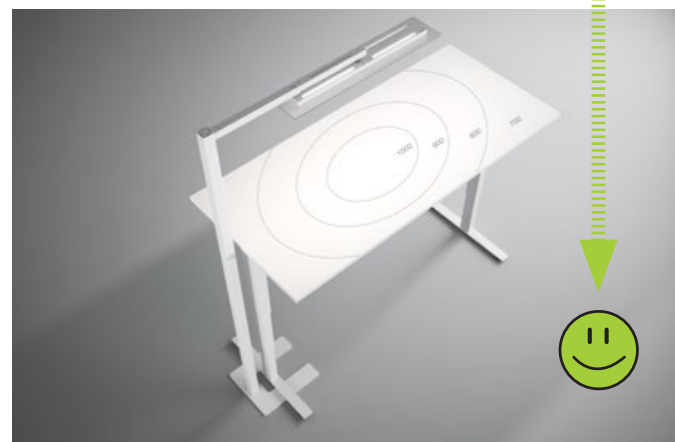

STADIO TWINBASE

Die Stadio Twinbase funktioniert wie die Stadio Duo. Die Leuchtkraft passt sich unabhängig voneinander der jeweiligen Tischhöhe an. Durch die Halterung ist die Stadio direkt mit der Twinbase verbunden und bildet eine kompakte Einheit.

Die Lösung: Das intelligente Leuchtsystem Stadio ergänzt den ergonomischen Arbeitsplatz

Die neu entwickelte aktive Lichtstärkenregulierung „Luminosity Range Control“ sorgt dafür, dass sich der Ausleuchtungswinkel und die Beleuchtungsstärke automatisch der Arbeitshöhe an Steh-Sitz-Tischen anpassen. Vom Nutzer eingestellte individuelle Lichtszenarien bleiben auf jeder Tischhöhe erhalten.

Je nach Tischhöhe werden LEDs des Leuchtenkopfes gedimmt. Dadurch müssen sich nicht die Augen den wechselnden Lichtverhältnissen anpassen, sondern die Lichtverhältnisse passen sich den Augen an.

Standard-Bürostehleuchte - Sitz-Stehtisch unten

Stadio - intelligentes Leuchtsystem - Sitz-Stehtisch unten

Standard-Bürostehleuchte - Sitz-Stehtisch oben

Stadio - intelligentes Leuchtsystem - Sitz-Stehtisch oben

Stadio SOLO
Oberflächenfarbe Weiß

Stadio SOLO
Oberflächenfarbe
Silberaluminium