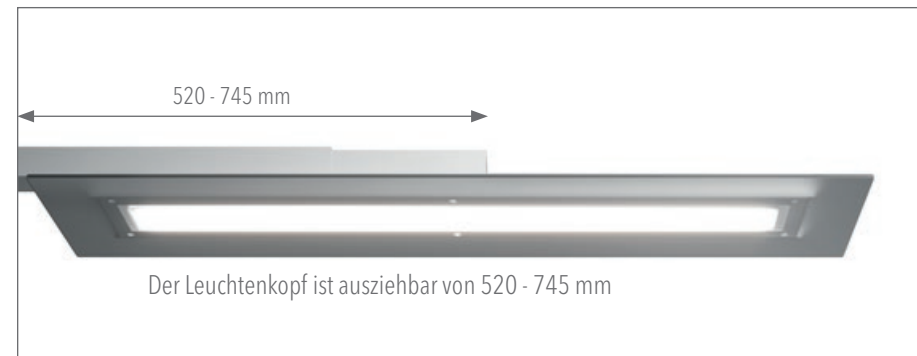

Bedieneinheit
Oberflächenfarbe Anthrazit

Technische Details:

Betriebsspannung:	230 V
Leistungsaufnahme:	max. 55 W
Stand-by:	0,5 W
Netzteil:	220 – 240 V, 50 / 60 Hz
Lichtfarbe:	4.000 K, neutralweiß
Lichtstrom:	5.500 lm
Beleuchtungsstärke:	800 Lux max. auf jeder Tischhöhe
CRI-Wert:	> 85
Ausleuchtung:	direkt / indirekt / Spotfunktion
Bedienung:	getrennt schaltbar / dimmbar / LRC / PIR
Leuchtmittel:	LED
Schutzart:	IP20
Leuchtenkopf:	ausziehbar und um 90° drehbar
Oberfläche:	010 Silberaluminium, 014 Verkehrsweiß, 016 Anthrazit Metallic
Gewicht :	ca. 20 kg