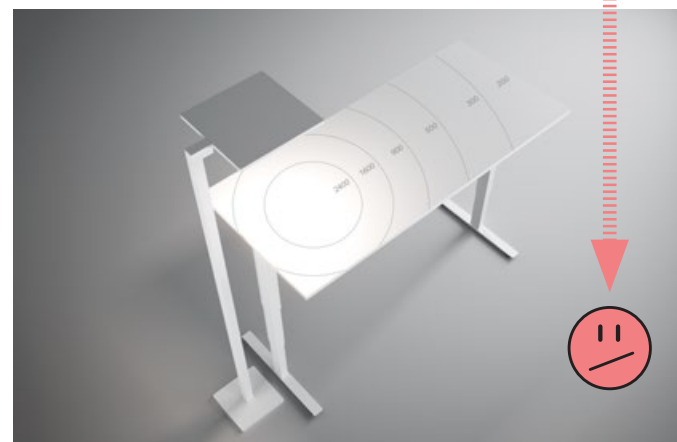

Standard-Bürostehleuchte - Sitz-Stehtisch oben