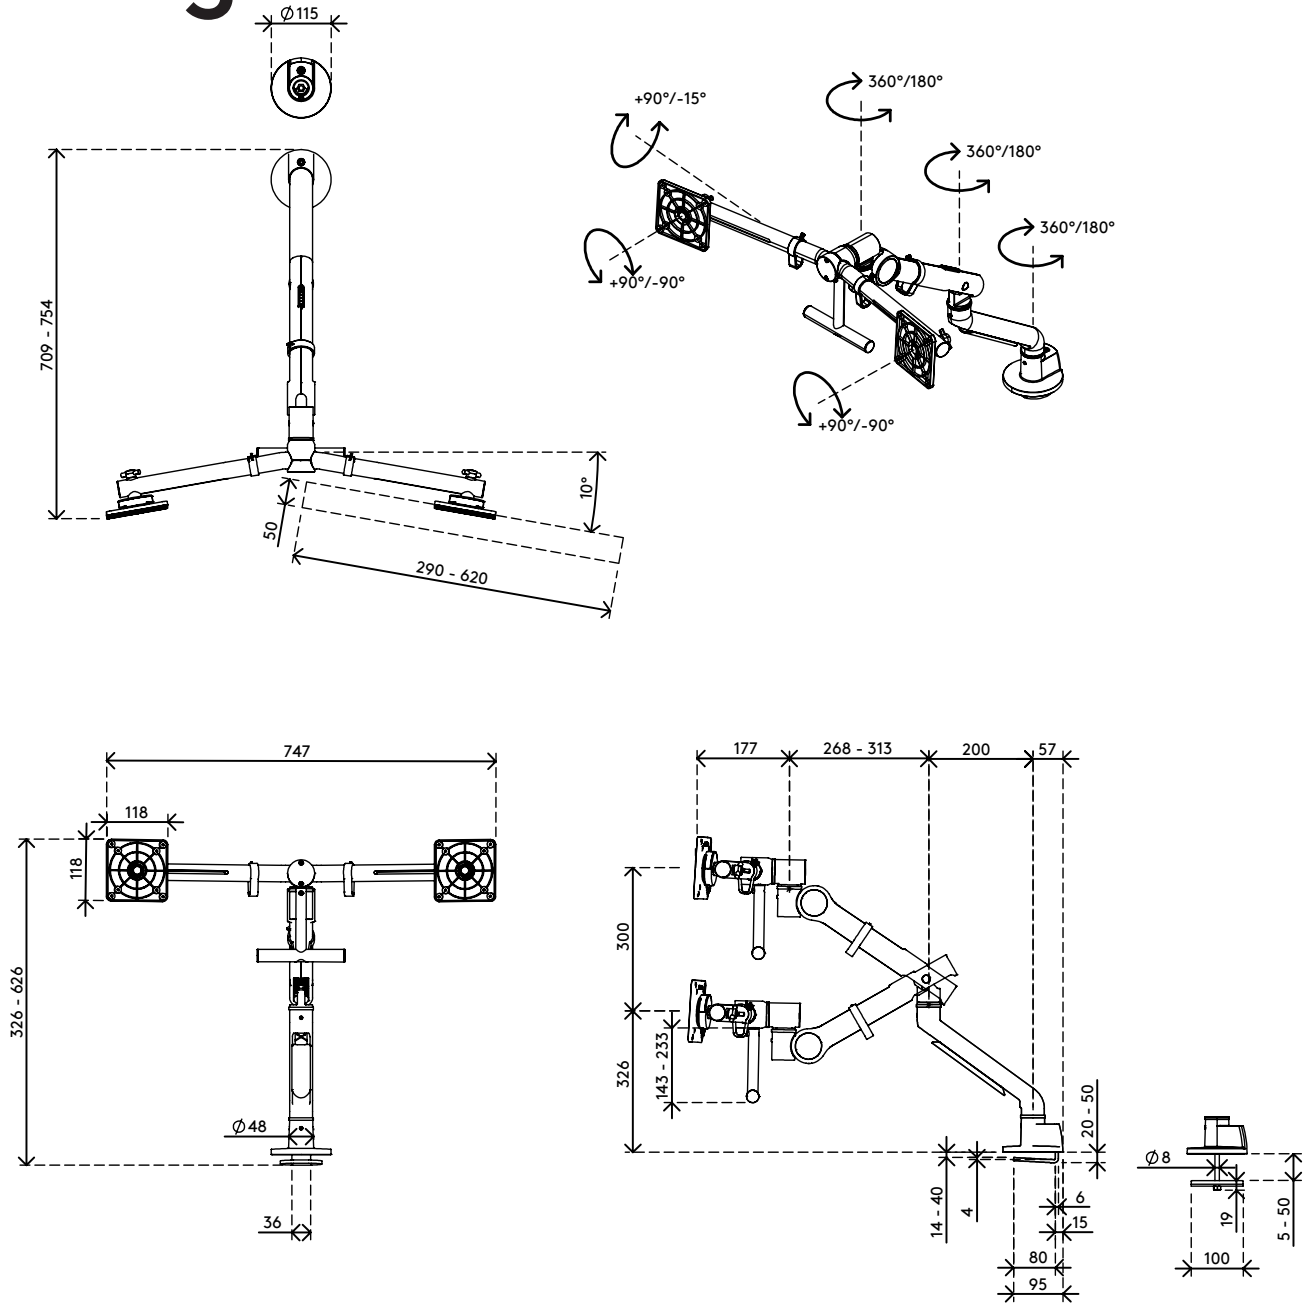

48.640

Viewgo pro monitor arm - Schreibtisch 640

Die ideale Lösung für einen ergonomischen Arbeitsplatz mit 2 Monitoren. Steigern Sie die Produktivität und das Wohlbefinden Ihrer Mitarbeiter, während Sie gleichzeitig wertvollen Platz auf dem Schreibtisch freimachen und eine saubere Arbeitsumgebung fördern. Viewgo Pro erfüllt alle ergonomischen Standards, hat ein schönes Design und ist zudem preislich attraktiv. Er ist einfach zu installieren und passt dank seiner oben angebrachten Klemme auf fast alle Schreibtische.

- Dynamische Höhenverstellung um 300 mm (11,8")
- Tiefen- und Höhenverstellung über einen Handgriff
- Unabhängige Tiefenverstellung
- Ausgestattet mit einer einstellbaren Zugfeder mit lebenslanger Garantie
- Versehen mit Kabelclips für saubere Führung der Kabel
- Hauptkomponenten aus Aluminium
- VESA-Schnellverschluss als Standard
- Kompatibel mit VESA MIS-D 75 x 75/100 x 100 mm
- Monitore: neigbar +90°/-15°, schwenkbar +90°/-90°, drehbar +90°/-90°
- Arm: 360° schwenkbar
- Schwenkarretierung des Arms auf +90°/-90° eingestellt (abschaltbar)
- Gewichtsbereich min. 0,5 kg - max. 4 kg pro Monitor
- Ausgestattet mit Tischklemmhalterung (Top Access Clamp) und Tischauslasshalterung
- Geeignet für Tischplattenstärken von 14 bis 40 mm (Klemme) oder 60 mm (Tülle)
- Maximale Monitorgröße: Breite 620 mm - Höhe 1000 mm
- Stabile, kratzfreie Befestigung auf jeder Oberfläche dank rutschhemmender Gummibeschichtung
- Einfache Installation mit dem mitgelieferten Werkzeug
- Unterstützt Monitore im Hoch- und Querformat
- Exakte horizontale Ausrichtung dank einzigartigem Mechanismus in der Crossbar (Querstange)
- Der Federspannungsmesser gewährleistet eine einfache Einrichtung des Monitors

viewgo

Viewgo pro monitor arm - Schreibtisch 640

2023/08/08

48.640

 775 x 395 x 140mm

 1 pcs

 weiß

 6,35 kg