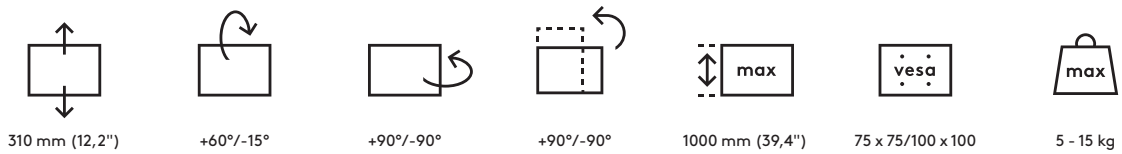

48.820

Viewgo pro Monitorarm HD - Schreibtisch 820

Perfektionieren Sie Ihren Arbeitsplatz mit dem ergonomischen Monitorarm Viewgo pro HD. Perfekt für schwerere Monitore. Selbst größere, gebogene Monitore lassen sich hervorragend einsetzen. Steigern Sie die Produktivität und den Komfort Ihrer Mitarbeiter, indem Sie eine kostbare Umgebung für Ihr Büro schaffen und eine angenehme Arbeitsumgebung schaffen. Der Viewgo pro überzeugt nicht nur durch seine ergonomischen Eigenschaften, sondern auch durch sein elegantes Erscheinungsbild - und das alles zu einem günstigen Preis. Die Installation ist im Handumdrehen erledigt, und der doppelte Klemmbügel am Gehäuse garantiert die Kompatibilität mit allen gängigen Bürogeräten.

- Dynamische Höhenverstellung von 310 mm
- Unabhängige Tiefeneinstellung
- Ausgestattet mit einer einstellbaren Zugfeder mit lebenslanger Garantie
- Versehen mit Kabelclips für saubere Führung der Kabel
- Hauptkomponenten aus Aluminium
- VESA-Schnellverschluss als Standard
- Kompatibel mit VESA MIS-D 75 x 75/100 x 100 mm
- Monitor: neigbar +60°/-15°, schwenkbar +90°/-90°, drehbar +90°/-90°
- Arm: 360° schwenkbar
- Armschwenkarretierung auf +90°/-90° eingestellt (abschaltbar)
- Gewichtsbereich min. 5 kg - max. 15 kg pro Monitor
- Ausgestattet mit Tischklemmhalterung (Aufstischklemme) und Durchtischbefestigung
- Geeignet für Tischplattenstärken von 14 bis 40 mm (Klemme) oder 60 mm (Durchtisch)
- Maximale Monitorgröße: Höhe 1000 mm
- Stabile, kratzfreie Befestigung auf jeder Oberfläche dank rutschhemmender Gummibeschichtung
- Einfache Installation mit dem mitgelieferten Werkzeug
- Unterstützt Monitore im Hoch- und Querformat
- Der Federspannungsmesser gewährleistet eine einfache Einrichtung des Monitors

viewgo

Viewgo pro Monitorarm HD - Schreibtisch 820

2024/03/25

48.820

 790 x 150 x 130 mm

 1 pcs

 weiß

 4,90 kg