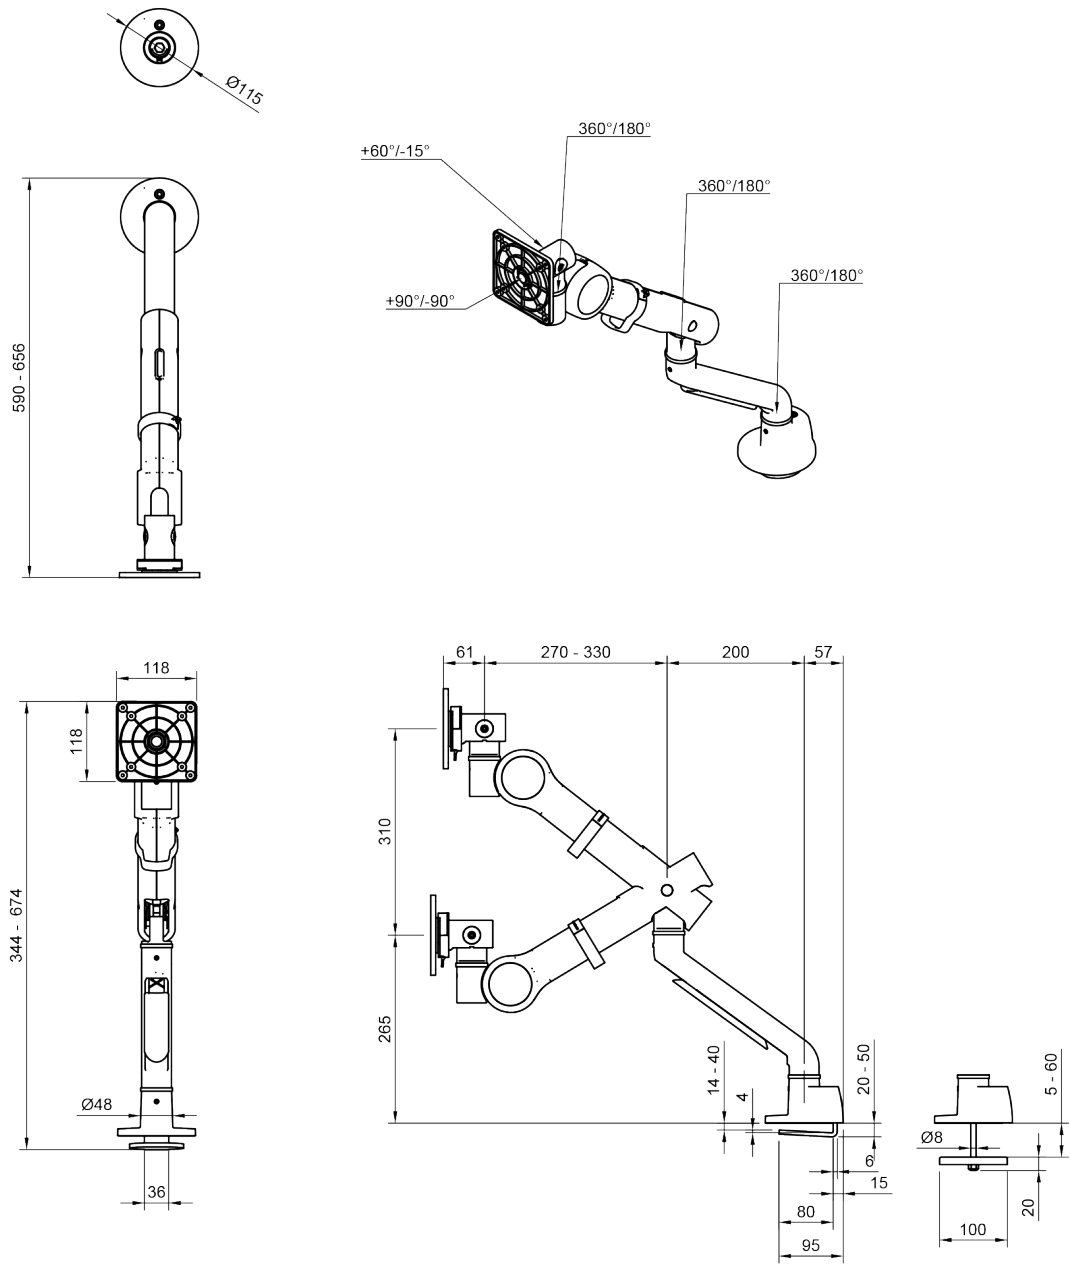

48.820

Viewgo pro Monitorarm HD - Schreibtisch 820

Perfektionieren Sie Ihren Arbeitsplatz mit dem ergonomischen Monitorarm Viewgo pro HD. Perfekt für schwerere Monitore. Selbst größere, gebogene Monitore lassen sich hervorragend einsetzen. Steigern Sie die Produktivität und den Komfort Ihrer Mitarbeiter, indem Sie eine kostbare Umgebung für Ihr Büro schaffen und eine angenehme Arbeitsumgebung schaffen. Der Viewgo pro überzeugt nicht nur durch seine ergonomischen Eigenschaften, sondern auch durch sein elegantes Erscheinungsbild - und das alles zu einem günstigen Preis. Die Installation ist im Handumdrehen erledigt, und der doppelte Klemmbügel am Gehäuse garantiert die Kompatibilität mit allen gängigen Bürogeräten.

- Dynamische Höhenverstellung von 310 mm
- Unabhängige Tiefeneinstellung
- Ausgestattet mit einer einstellbaren Zugfeder mit lebenslanger Garantie
- Versehen mit Kabelclips für saubere Führung der Kabel
- Hauptkomponenten aus Aluminium
- VESA-Schnellverschluss als Standard
- Kompatibel mit VESA MIS-D 75 x 75/100 x 100 mm
- Monitor: neigbar +60°/-15°, schwenkbar +90°/-90°, drehbar +90°/-90°
- Arm: 360° schwenkbar
- Armschwenkarretierung auf +90°/-90° eingestellt (abschaltbar)
- Gewichtsbereich min. 5 kg - max. 15 kg pro Monitor
- Ausgestattet mit Tischklemmhalterung (Aufstischklemme) und Durchtischbefestigung
- Geeignet für Tischplattenstärken von 14 bis 40 mm (Klemme) oder 60 mm (Durchtisch)
- Maximale Monitorgröße: Höhe 1000 mm
- Stabile, kratzfreie Befestigung auf jeder Oberfläche dank rutschhemmender Gummibeschichtung
- Einfache Installation mit dem mitgelieferten Werkzeug
- Unterstützt Monitore im Hoch- und Querformat
- Der Federspannungsmesser gewährleistet eine einfache Einrichtung des Monitors

viewgo

Viewgo pro Monitorarm HD - Schreibtisch 820

2024/03/25

48.820

 790 x 150 x 130 mm

 1 pcs

 weiß

 4,90 kg