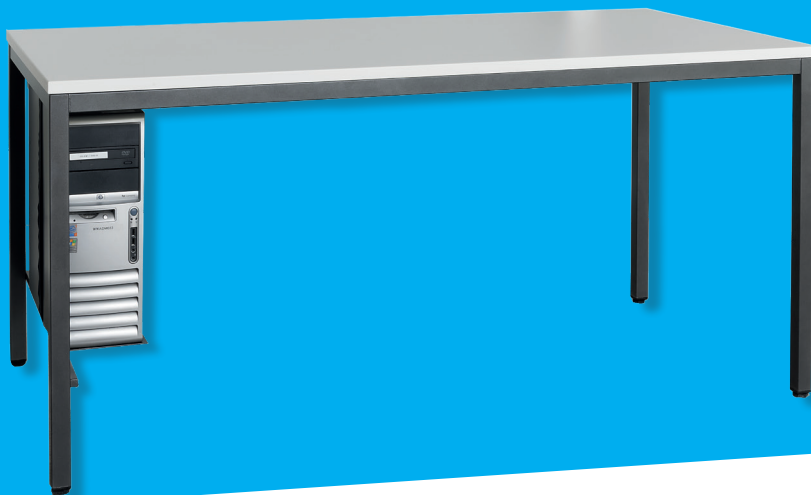

Mobiliar | Arbeitstisch mit Kabelmanagement

625 I Hunziker Arbeitstisch Quadroline

Der grosszügige Kabelkanal und die versetzte Zarge, dank derer die Kabel einfach und unkompliziert hochgezogen werden können, sorgen für einen ordentlichen Arbeitsplatz ohne Kabelsalat.

- _ 20 cm verschiebbare Platte mit Verriegelung
- _ Grosszügiger Kabelkanal, der bei Verkettung der Tische auch seitlich zugänglich ist
- _ Versetzte Zarge, die das Hochziehen von Kabeln vereinfacht
- _ CPU-Halter, der links oder rechts eingehängt werden kann
- _ ABS-Sicherheitskanten
- _ Tischplatten- und Gestellfarbe gemäss Kollektion
- _ Verschiedene Bodengleiter erhältlich

Masse	Art.-Nr. Tischplatte	
	Kunstharz beschichtet	Kunstharz belegt
1400 x 700 mm	625113	625213
1600 x 800 mm	625115	625215
1800 x 900 mm	625117	625217
Sondergrössen	625119	625219