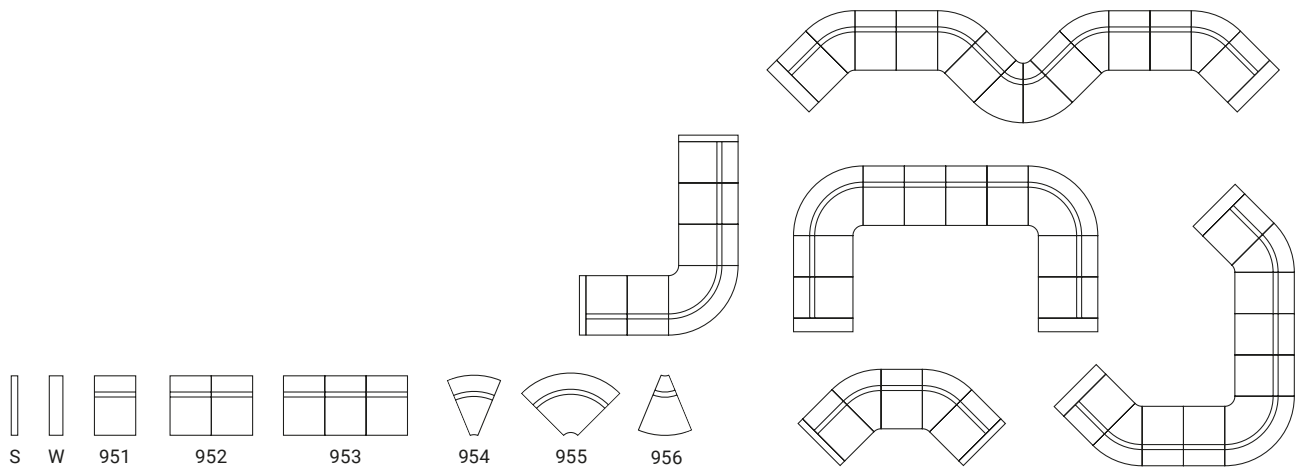

**WEITERE
INFORMATIONEN**
www.kinnarps.de

Ausführungen

951

951S

951W

952

952S

952W

953

953S

953W

954

955

956

Ausführungen

Pio							
951	560	800	730	550	510	400*	15,5
951S	750	800	730	570	510	400*	31
951W	950	800	730	570	510	400*	36
952	1110	800	730	1100	510	400*	26,5
952S	1300	800	730	1020	510	400*	42
952W	1490	800	730	1020	510	400*	47,2
953	1660	800	730	1650	510	400*	38,5
953S	1850	800	730	1650	510	400*	54
953W	2040	800	730	1650	510	400*	59
954						400*	15
955						400*	27
956						400*	11,5