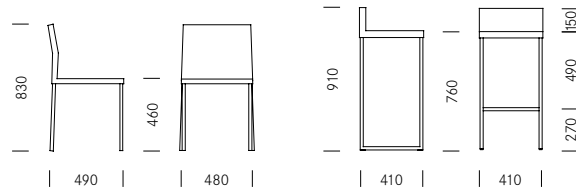

Misura

Design: Kurt Müller

Misura

Design:
Kurt Müller

Misura

Misura alto

Die klare Geometrie des Misura Stuhls resultiert aus annähernd quadratischen Sitz- und Lehnenpolstern, die scheinbar im rechten Winkel zueinander stehen. Genauer betrachtet weist die Rückenlehne einen präzisen Knick auf, der sie in die ergonomisch richtige Anstellung bringt. Innenliegend verfügen Sitz und Lehne über mit Gurten bespannte Rahmen aus quadratischem Chromnickelstahl. Diese Konstruktion sorgt in Kombination mit der schlanken Polsterung für unerwartet hohen Sitzkomfort. Misura ist als Stuhl und Barhocker erhältlich. Dazu passend steht in der gleichen Material- und Formensprache ein Auszugstisch zur Verfügung.

Les lignes géométriques claires de la chaise Misura résultent de la similarité de forme des coussins d'assise et de dossier, qui semblent disposés en angle droit. En y regardant de plus près, le dossier laisse apparaître une légère cambrure qui lui assure une inclinaison ergonomiquement correcte. L'assise et le dossier sont composés d'un cadre en acier rectangulaire chromé nickelé tendu de sangles. Cette structure associée à un rembourrage très fin lui confère un confort inattendu. Misura est disponible en tant que chaise et tabouret de bar. Une table à allonges reprenant les mêmes lignes et matériaux lui est assortie.

1_Masse Dimensions

Misura

Misura alto

2_Materialien Matériaux

Metal Métal

Chromnickelstahl
Acier chromé nickelé

Polster Rembourrage

Stoff Tissu