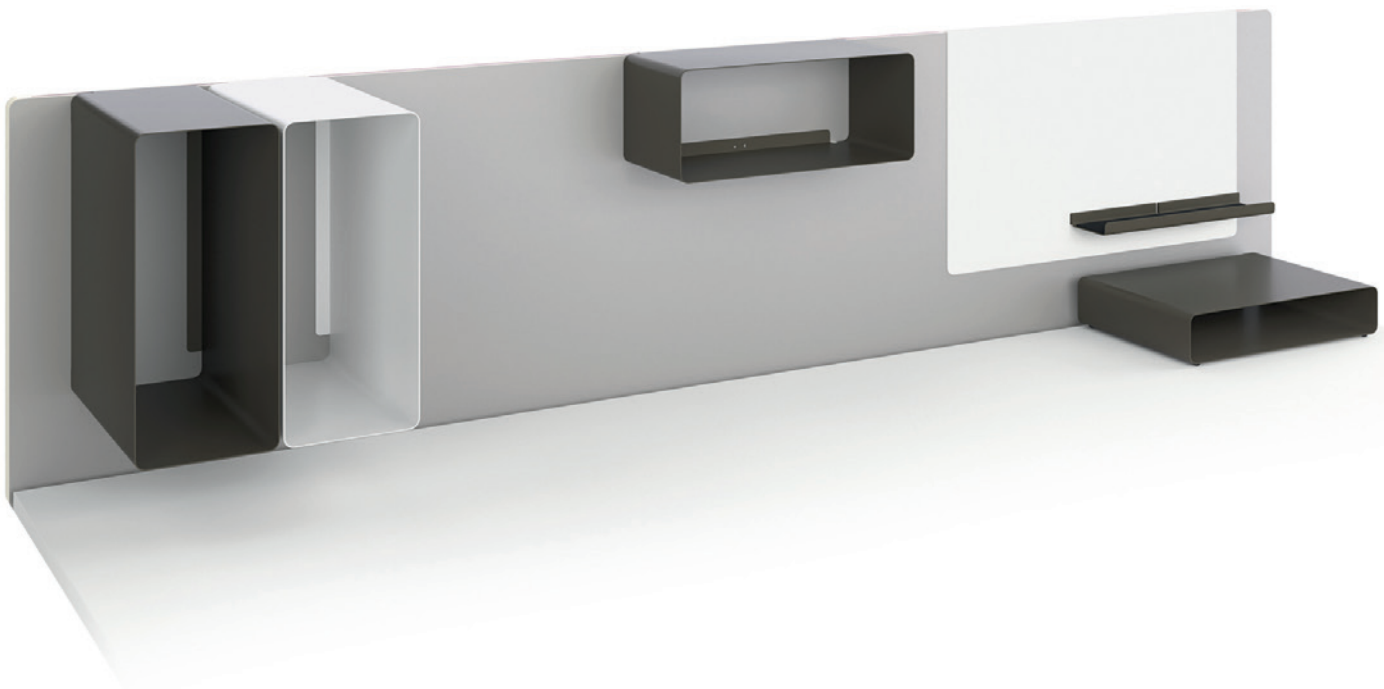

Organisationswand «formfleece»
Cloison d'organisation «formfleece»

Wand-/Tischmodule. Jedem das Seine.

Dank den Organisationssystemen «function» und «screen» haben Utensilien ihren festen Platz. Die Organisationswände sind in diversen Breiten verfügbar. Von den Wand- und Tischmodulen selbst gibt es ein breites Spektrum an Ordnungshilfen – von der Wandbox bis zur Tischschale.

Modules de cloison/table. A chacun son module.

Grâce aux systèmes d'organisation «function» et «screen», chaque ustensile a sa place bien à lui. Les parois d'organisation sont disponibles en diverses largeurs. Parmi les modules de cloison et de table, il existe un large éventail d'aides au rangement, de la boîte murale au plumier de bureau.

Organisationswand «function»
Cloison d'organisation «function»