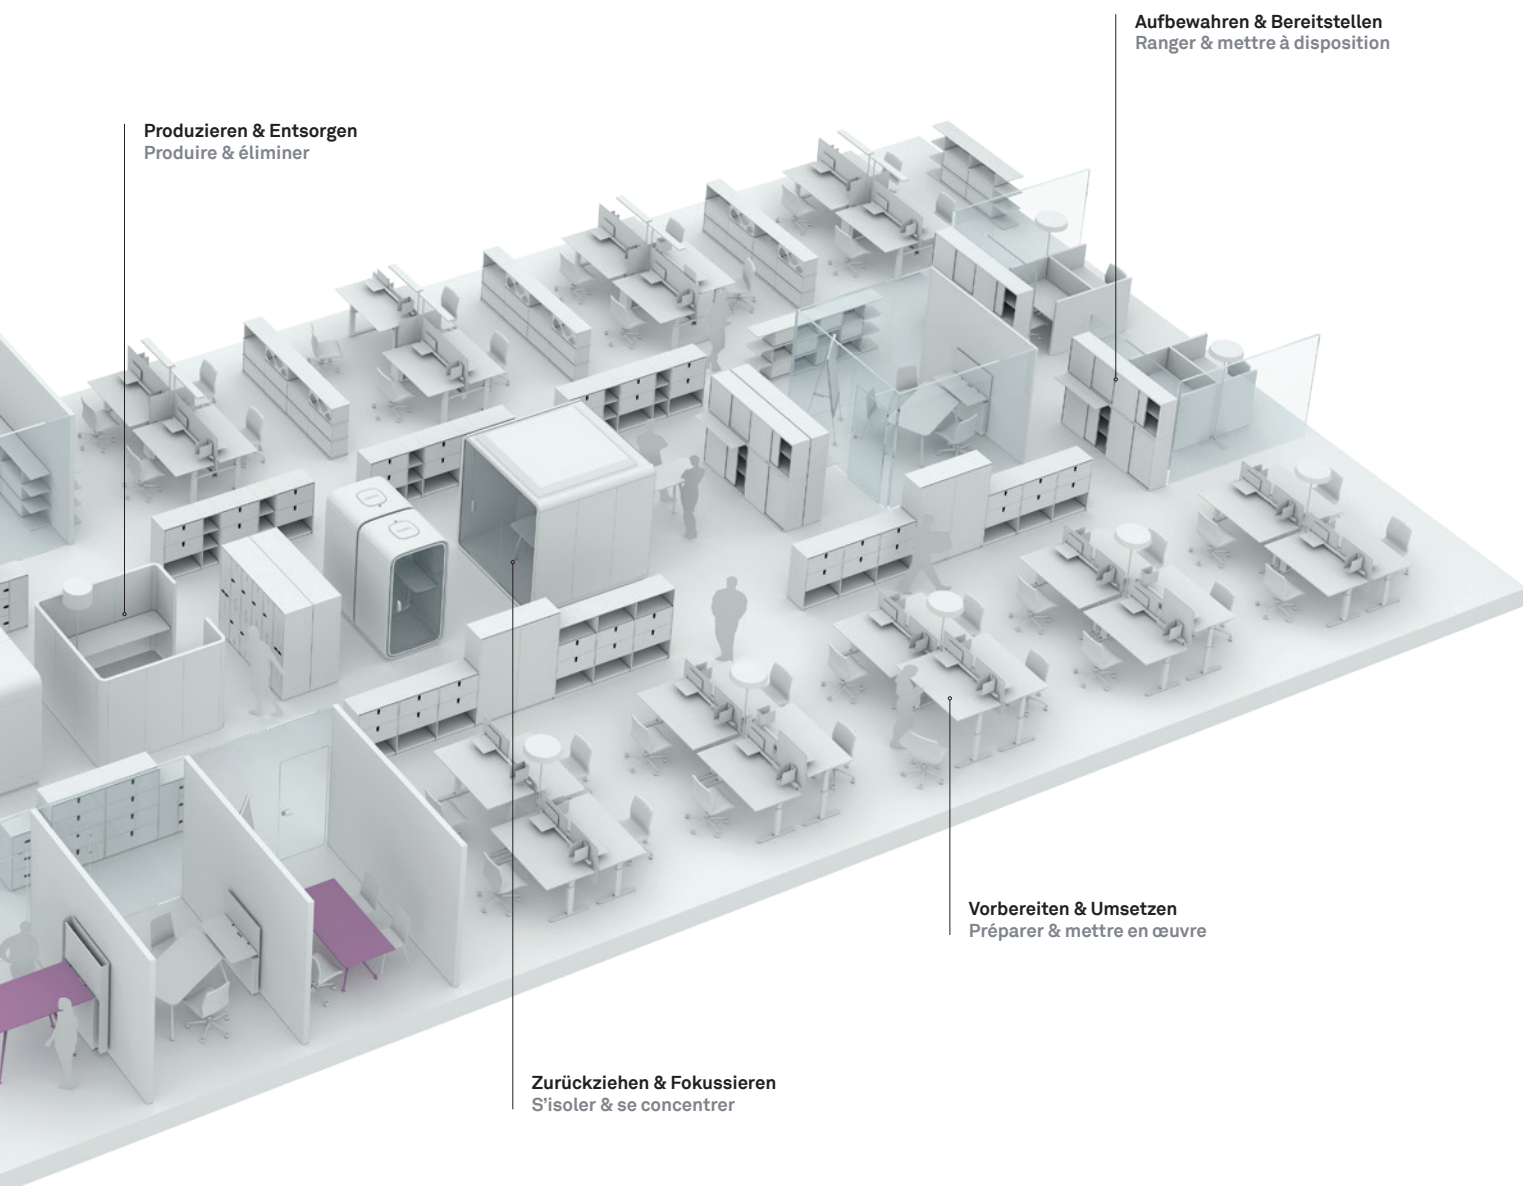

Produzieren & Entsorgen
Produire & éliminer

Aufbewahren & Bereitstellen
Ranger & mettre à disposition

Vorbereiten & Umsetzen
Préparer & mettre en œuvre

Zurückziehen & Fokussieren
S'isoler & se concentrer

Die Zonen einer starken Arbeitswelt

Produktivität steigern, Kosten senken, Menschen begeistern: Intelligente Multizonen-Konzepte tragen aktiv zum Erfolg bei. Das Zonenmodell Flow Work von Lista Office LO steigert den Mehrwert, indem es die Wahlfreiheit der Mitarbeitenden vergrößert und sicherstellt, dass alle Aufgaben im besten Umfeld gelöst werden. LO D11 schafft zudem Begegnungszonen, wo jedes Meeting und jede Konferenz zum Teamerfolg führen.

Les zones d'un univers de travail performant

Augmenter la productivité, réduire les coûts, susciter l'enthousiasme: les concepts multizones intelligents contribuent au succès de l'entreprise. Le modèle de zone Flow Work de Lista Office LO augmente la valeur ajoutée en offrant aux salariés une plus grande liberté de choix et en garantissant que toutes les tâches sont effectuées dans le meilleur environnement possible. LO D11 permet également des zones de rencontres dans lesquelles chaque réunion et chaque conférence conduisent à une réussite collective.