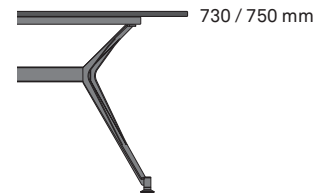

Klassische Formen Formes classiques

LO D11 Konferenztisch rund
LO D11 table de conférence ronde

LO D11 Konferenztisch quadratisch
LO D11 table de conférence carrée

LO D11 Konferenztisch rechteckig
LO D11 table de conférence rectangulaire

Tischhöhen Hauteurs de table

LO D11 Konferenztisch in Sitzhöhe, rechteckig
LO D11 table de conférence à hauteur d'assise rectangulaire

Steckdoseneinheit
Bloc multiprises

Kabelkanal
(Anwendung niedrig)
Canal à câbles
(position basse)