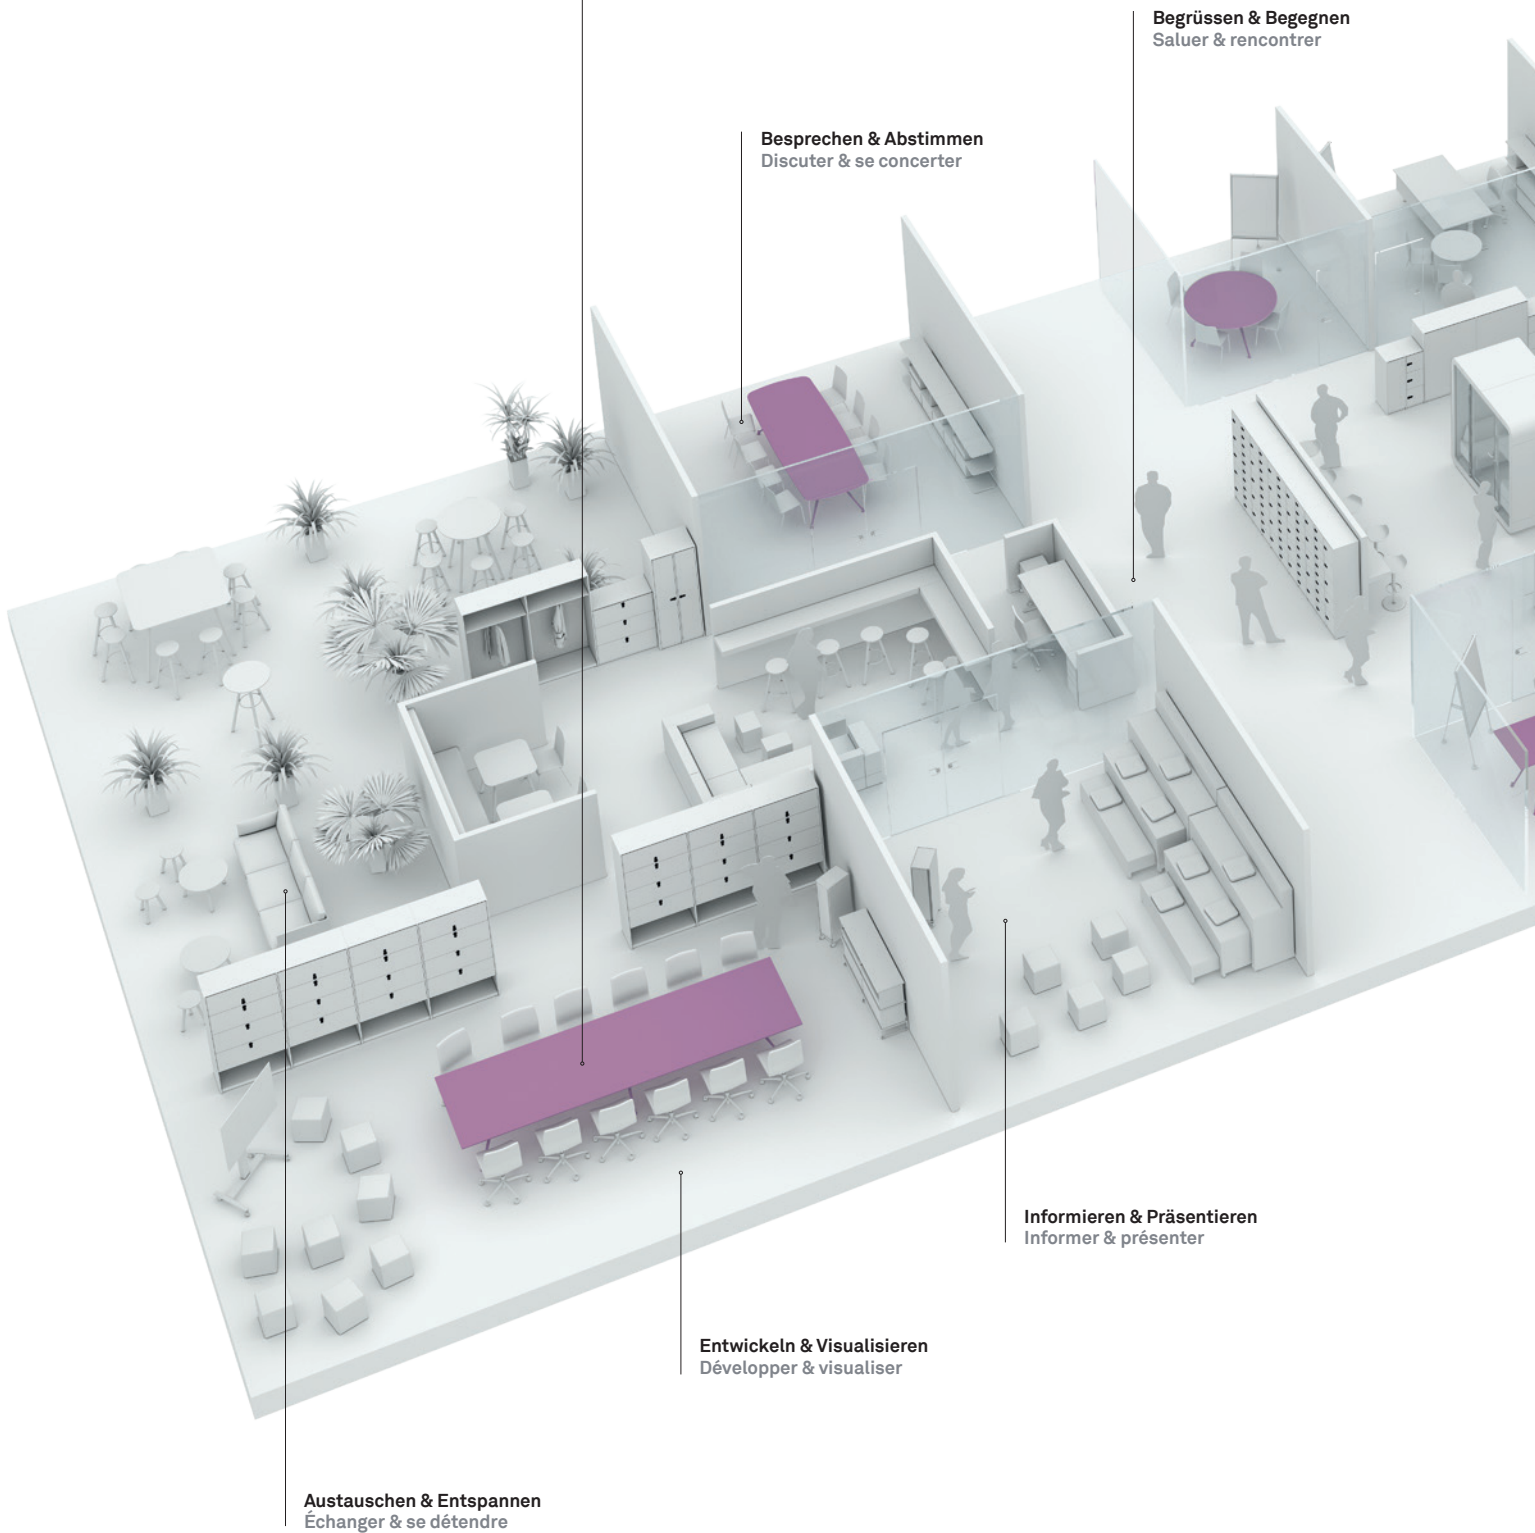

Design : greutmann bolzern designstudio

Teamgeist ins Treffen führen

Impulse setzen für das optimale Miteinander: LO D11 schafft im Büro stilvolle Austausch- und Begegnungszonen, die den wandelnden Anforderungen moderner Arbeitsumgebungen gerecht werden und wo sich das Teamwork in Teamerfolg verwandelt. Die Tischlösung von Lista Office LO mit seinen Eigenschaften - rund oder eckig, gewölbt oder oval, von gross bis klein - bringt ideale Orte für Sitz- und Stehbesprechungen hervor.

Gérer l'esprit d'équipe dans les réunions

Donner des impulsions pour une collaboration optimale: au bureau, LO D11 crée des lieux de rencontres et d'échanges qui répondent aux exigences changeantes des environnements de travail modernes où le travail d'équipe se transforme en succès collectif. La solution de table de Lista Office LO avec ses caractéristiques - rondes ou rectangulaires, bombées ou ovales, grandes ou petites - fait naître des lieux idéaux pour les réunions assises ou debout.

LO D11

Starker Treffpunkt, starkes Teamwork: LO D11 lädt zur Zusammenarbeit ein.

LO D11

Réunion performante, travail d'équipe performant: LO D11 invite à la collaboration.

Begrüßen & Begegnen
Saluer & rencontrer

Aufbewahren & Bereitstellen
Ranger & mettre à disposition

Vorbereiten & Umsetzen
Préparer & mettre en œuvre

Zurückziehen & Fokussieren
S'isoler & se concentrer

Die Zonen einer starken Arbeitswelt

Produktivität steigern, Kosten senken, Menschen begeistern: Intelligente Multizonen-Konzepte tragen aktiv zum Erfolg bei. Das Zonenmodell Flow Work von Lista Office LO steigert den Mehrwert, indem es die Wahlfreiheit der Mitarbeitenden vergrößert und sicherstellt, dass alle Aufgaben im besten Umfeld gelöst werden. LO D11 schafft zudem Begegnungszonen, wo jedes Meeting und jede Konferenz zum Teamerfolg führen.