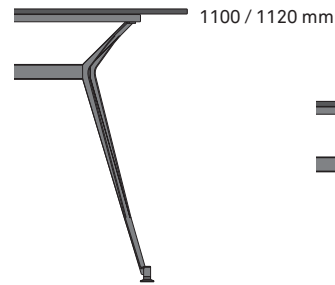

Klassische Formen Formes classiques

LO D11 Konferenztisch rund
LO D11 table de conférence ronde

LO D11 Konferenztisch quadratisch
LO D11 table de conférence carrée

LO D11 Konferenztisch rechteckig
LO D11 table de conférence rectangulaire

Tischhöhen Hauteurs de table

LO D11 Konferenztisch in Sitzhöhe, rechteckig
LO D11 table de conférence à hauteur d'assise rectangulaire

Steckdoseneinheit
Bloc multiprises

Kabelkanal
(Anwendung niedrig)
Canal à câbles
(position basse)