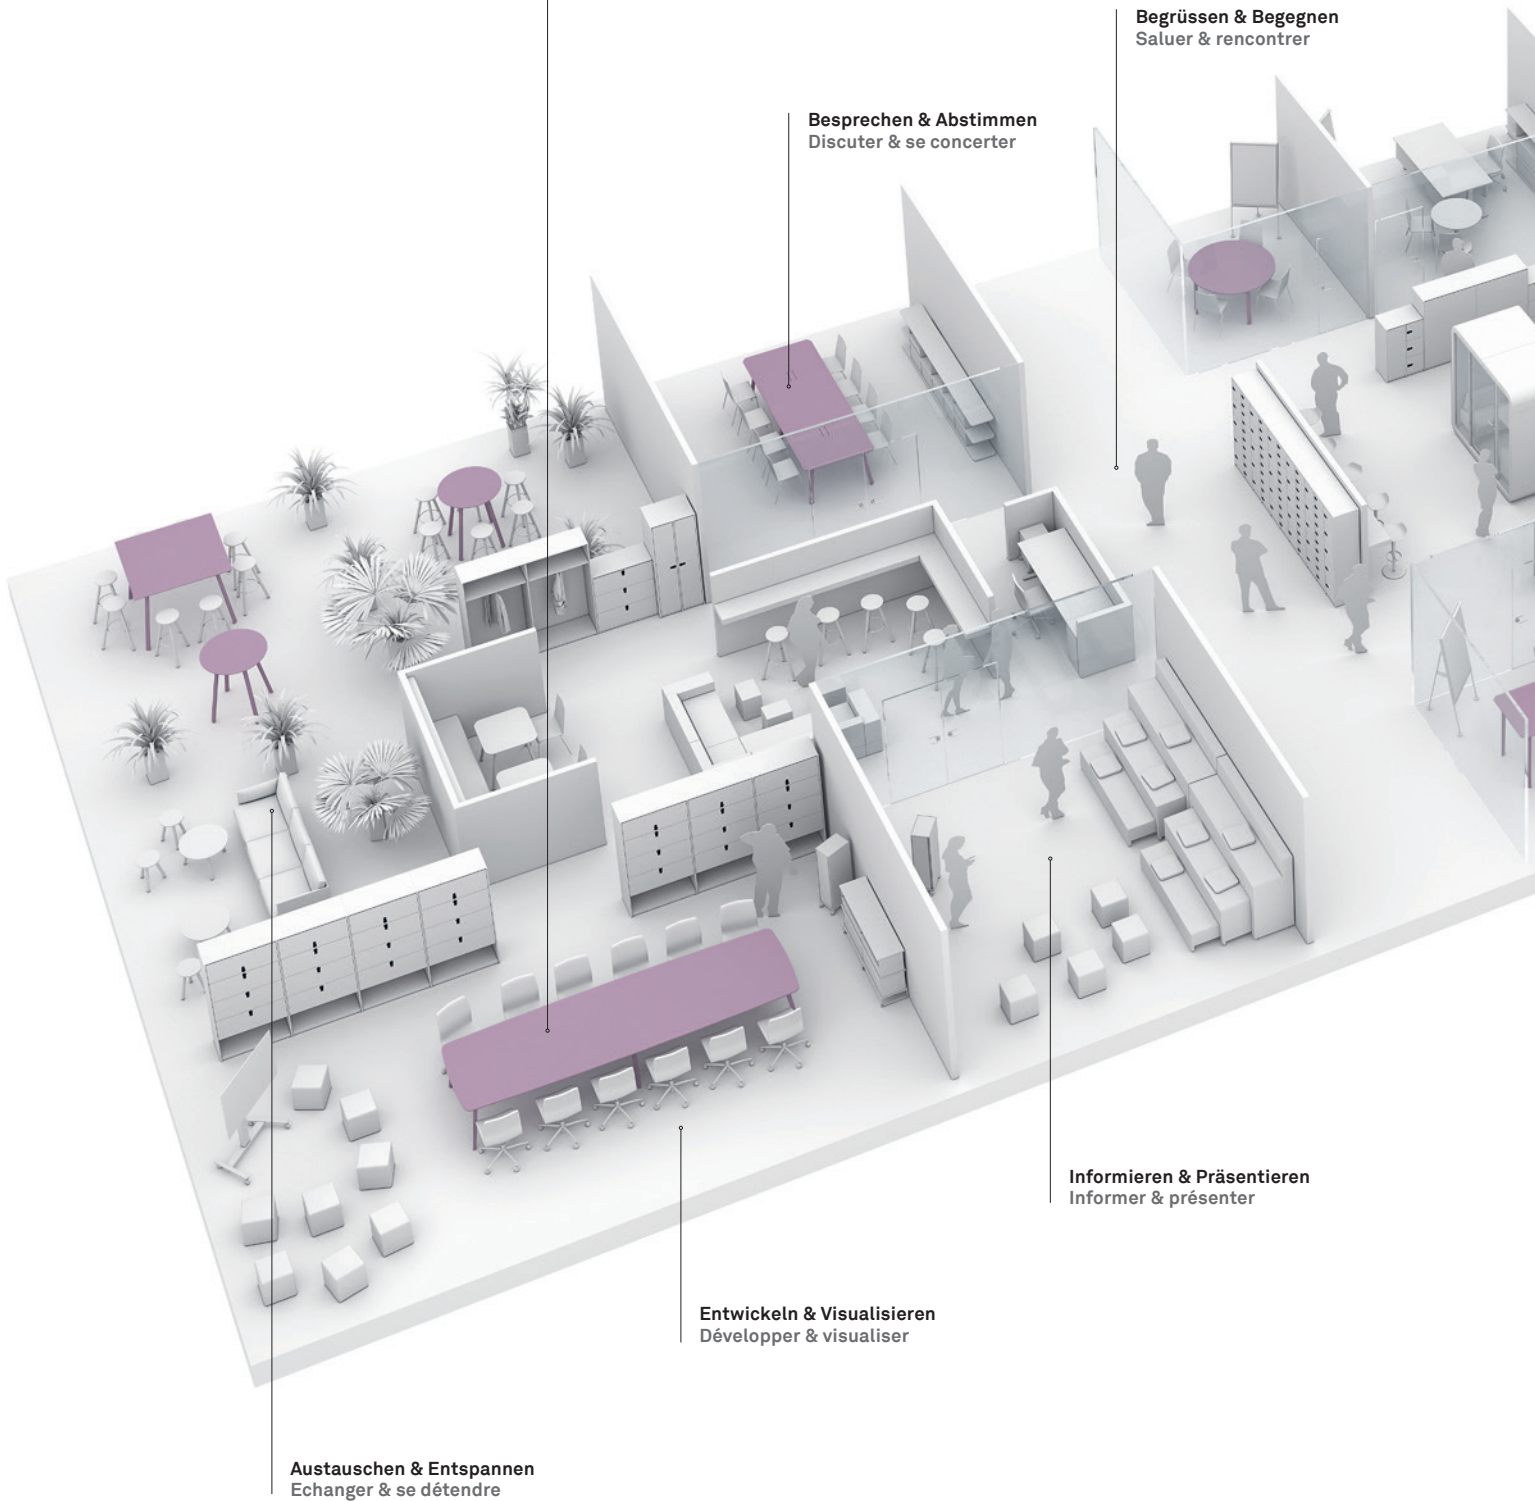

LO Summit C

Wo Ideen neue Höhen
erklimmen.

LO Summit C

Où les idées atteignent de
nouveaux sommets.