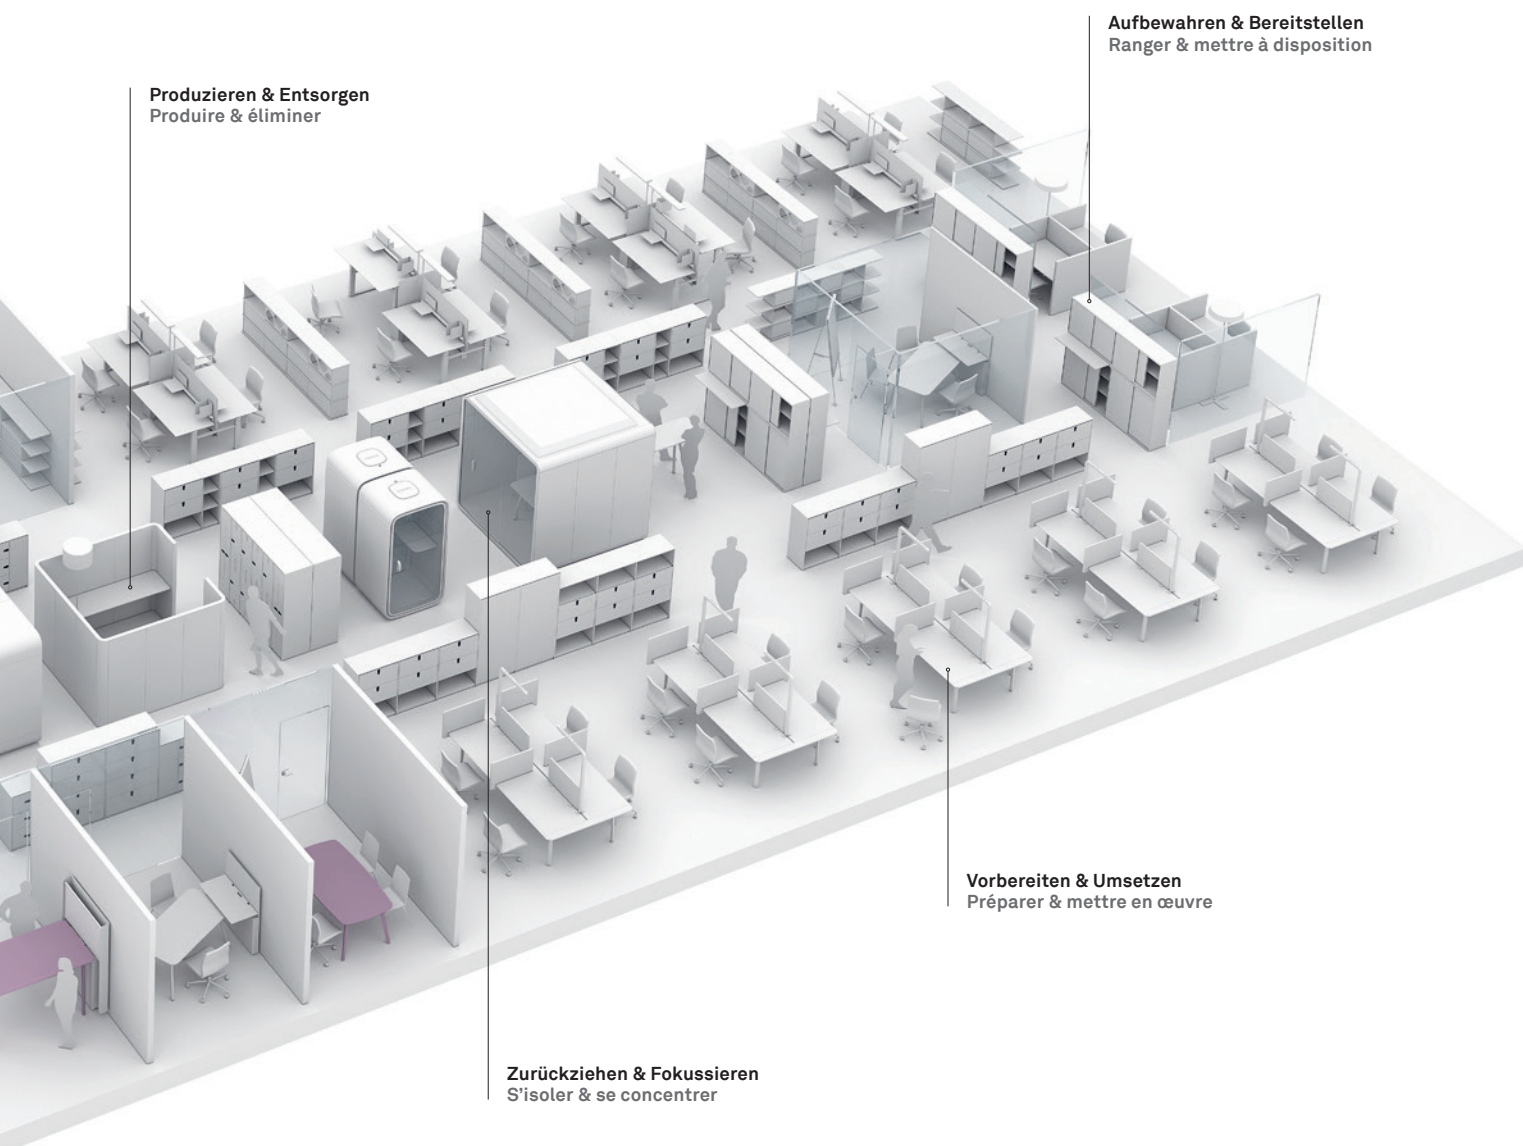

La nouvelle table de conférence LO Summit C favorise tout cela, car avec ses formes et hauteurs de table, ses matériaux et ses variantes d'exécution librement combinables, LO Summit C ne se contente pas de créer une base ergonomique parfaite avec cette longue table. En permettant de voir les choses sous un autre angle, elle contribue à une communication réussie lors de chaque rencontre.

LO Summit C

Wo Ideen neue Höhen
erklimmen.

LO Summit C

Où les idées atteignent de
nouveaux sommets.

Die Zonen einer starken Arbeitswelt

Intelligente Multizonen-Möblierungskonzepte sind ein wichtiger Bestandteil jedes Firmenerfolgs. Denn damit wird gewährleistet, dass Mitarbeiter:innen ihre Aufgaben je nach Situation und Anforderung in dem für sie optimalen Arbeitsumfeld erledigen können. Das Zonenmodell Flow Work von Lista Office LO betrachtet gemeinsam mit den Kunden holistisch die aktuelle Arbeitssituation und schafft das Planungsumfeld für den idealen, individuell zugeschnittenen Mix aus Arbeits-, Rückzugs- und Begegnungszonen.

Les zones d'un univers de travail performant

Les concepts de mobilier multizones intelligents constituent un élément important de la réussite de toute entreprise. Cela permet ainsi de garantir que les collaborateurs et collaboratrices puissent réaliser leurs missions dans l'environnement de travail qui leur convient le mieux, en fonction de la situation et des contraintes. Le modèle de zones Flow Work de Lista Office LO prend en compte, en concertation avec les clients, la situation de travail actuelle dans sa globalité et crée le contexte pour la combinaison idéale et personnalisée de zones de travail, de besoin de s'isoler et de rencontre.