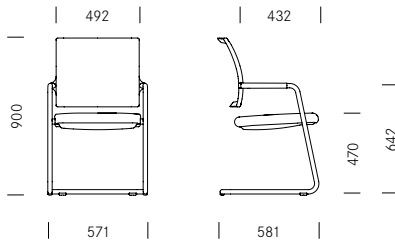

Camiro FS
Design: Martin Ballendat

Camiro

Freischwinger | Siège à piétement luge

Design:
Martin Ballendat

Ergänzend zur vielseitigen Camiro Stuhlfamilie rundet der Camiro Freischwinger das Programm ab. Der Besprechungs- und Besucherstuhl überzeugt als klassischer Freischwinger mit hohem Sitzkomfort. Passend zu den Bürodrehstühlen ist er mit einem atmungsaktiven, semitransparenten Netzrücken oder in einer hochwertigen, vollumpolsterten Ausführung erhältlich. Als besonderes Designmerkmal fallen seitlich eingelassene Aluminium-Adapter auf, die eine besonders filigrane Anbindung des Rückens an das Gestell ermöglichen. Mit dem optional erhältlichen stapelbaren Gestell kann der Camiro Freischwinger vierfach gestapelt werden.

La chaise à piétement luge Camiro vient compléter la gamme de sièges polyvalents Camiro. La chaise à piétement luge convainc en tant que chaise de conférence et chaise visiteur classique par son grand confort d'assise. Assortie aux sièges de bureau, elle est disponible avec un dossier aéré en résille semi-transparente ou un dossier intégralement rembourré de haute qualité. Les supports en aluminium insérés latéralement dans le dossier permettent une fixation particulièrement filigrane du dossier à la structure et constituent un élément de design intéressant. Il est possible d'empiler jusqu'à quatre chaises Camiro lorsqu'elles sont équipées d'une version avec piétement empilable, disponible en option.

1_Masse Dimensions

2_Materialien Matériaux

Gestell Piétement

Stahl Acier

Verchromt
Chromé

Schwarz
Noir

Rücken Dossier

Netzgewebe Comf Style | Résille Comf Style

Reihenverbinder Ø 25/140 mm | Élément de jonction Ø 25/140 mm

Kennzeichnungsclip | Clip d'identification

Stapelwagen, für 5 Stühle | Chariot d'empilage, pour 5 sièges

Standard Standard
Optional En option