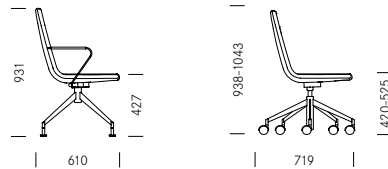

1_Masse Dimensions

2_Material Matériau

Metall Métal

Chromnickelstahl
glanzpoliert
Acier chromé
nickelé poli

Polster Rembourrage

Stoff Tissu

Leder Cuir

Blazer | Mood | Climatex Natura | Remix | Grain

Scandinavian | Donna | Montana

Step Melange | Poseidon | Steelcut Trio

Verona | Vitoria

Decovin Nappa

3_Optionen Options

Gestell Chromnickelstahl poliert	Structure acier chromé poli	☒
Rollen für weiche/harte Böden	Roulettes pour sols souples/durs	☒
Rollen mit Radblenden für weiche/harte Böden	Roulettes avec cache latéral pour sols souples/durs	☐
Kunststoffgleiter für weiche/harte Böden	Glisseurs en matière synthétique pour sols souples/durs	☐
Stahlgleiter für weiche/harte Böden	Glisseurs en acier pour sols souples/durs	☐
Stoff oder Leder angeliefert	Tissu et cuir fournis	☐
Schale nicht drehbar	Coque non pivotante	☒
Schale drehbar	Coque pivotante	☐

Standard Standard
Optional En option