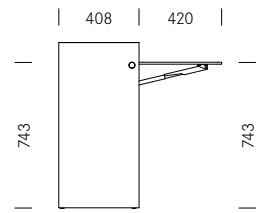

Arbeitstisch Table de travail