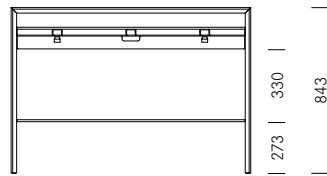

Arbeitstisch Table de travail