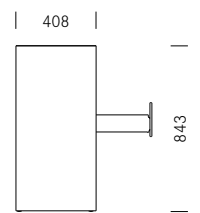

Arbeitstisch Table de travail

Highboard

Sideboard