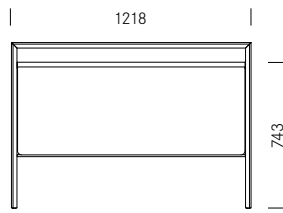

Arbeitstisch Table de travail