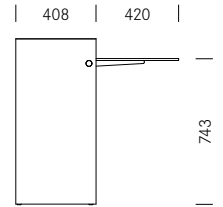

Arbeitstisch Table de travail