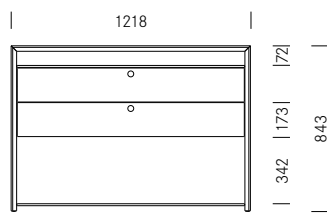

Arbeitstisch Table de travail

Highboard

Sideboard