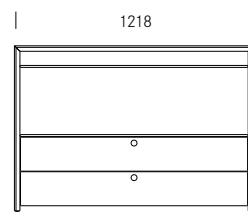

Arbeitstisch Table de travail

Highboard

Sideboard