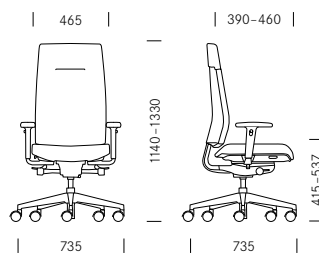

**Drehstuhl Standard** Siège de bureau standard

<b>1_1</b> 3D-Synchronmechanik mit automatischer Federkrafteinstellung	Le mécanisme synchrone 3Dx avec réglage automatique de la force de retour	<input checked="" type="radio"/>
_2 Sitztiefenverstellung 70 mm	Extension du réglage de la profondeur d'assise 70 mm	<input checked="" type="radio"/>
_3 Rückenhöhenverstellung 70 mm	Réglage de la hauteur du dossier 70 mm	<input checked="" type="radio"/>
<b>2_1</b> Rücken gepolstert, Rückseite Kunststoff	Dossier rembourré, face arrière matière synthétique	<input checked="" type="radio"/>
_2 Rücken gepolstert, Rückseite Polyester	Dossier rembourré, face arrière rembourrage	<input checked="" type="radio"/>
_3 Rücken hoch gepolstert, Rückseite Kunststoff	Dossier haut rembourré, face arrière matière synthétique	<input type="radio"/>
_4 Rücken hoch gepolstert, Rückseite Polyester	Dossier haut rembourré, face arrière rembourrage	<input type="radio"/>
<b>3_1</b> 2D-T-Armllehnen, Auflage Kunststoff, verstellbar H 100 mm   B 70 mm	Accoudoirs 2D forme T, manchettes en matière synthétique, réglables	<input type="radio"/>
_2 2D-T-Armllehnen, Auflage Polyurethan, verstellbar H 100 mm   B 70 mm	Accoudoirs 2D forme T, manchettes en polyuréthane, réglables	<input type="radio"/>
_3 3D-T-Armllehnen, Auflage Polyurethan, verstellbar H 100 mm   B 70 mm   T 60 mm	Accoudoirs 3D forme T, manchettes en polyuréthane, réglables	<input type="radio"/>

Standard Standard   
 Optional En option

**Masse Dimensions**

Drehstuhl, Rücken Standard | mit Kopfstütze  
 Siège de bureau, dossier standard | avec appui-tête

Drehstuhl, Rücken hoch  
 Siège de bureau, dossier haut