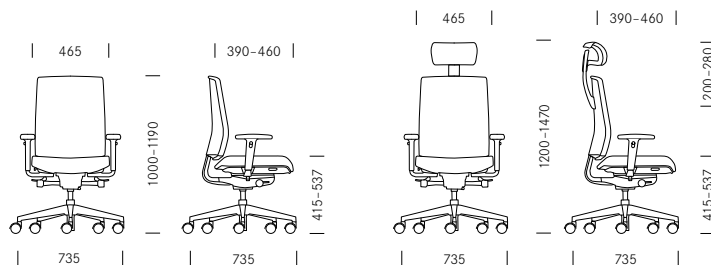

Vierbeinstuhl | Freischwinger | Siège quatre pieds | Siège piétement luge

6_1	Sitz Kunststoff schwarz | Polster | Assise en matière synthétique noire | rembourrée		☒	☒
_2	Rücken Kunststoff schwarz | Netz | Polster | Dossier en matière synthétique noire | résille | rembourrée		☒	☒
_3	Armlehnen, Kunststoff | Accoudoirs, matière synthétique		☐	☐
_4	Gestell stapelbar, schwarz | verchromt | Structure empilable, noire | chromée		☒	☒
_5	Reihenverbinder | Élément de jonction		☐	☐
_6	Kennzeichnungsclip | Clip d'identification		☐	☐
_7	Stapelwagen, für 5 Stühle | Diable d'empilage, pour 5 sièges		☐	☐
_8	Rollen für weiche | harte Böden | Roulettes pour sols souples | durs			☒ ☐
_9	Kunststoffgleiter für weiche Böden | Glisseurs en matière synthétique pour sols souples		☒	☒
_10	Filzgleiter für harte Böden | Glisseurs en feutre pour sols durs		☐	☐

Standard Standard ☒
Optional En option ☐

Masse Dimensions

Drehstuhl, Rücken Standard | mit Kopfstütze
Siège de bureau, dossier standard | avec appui-tête