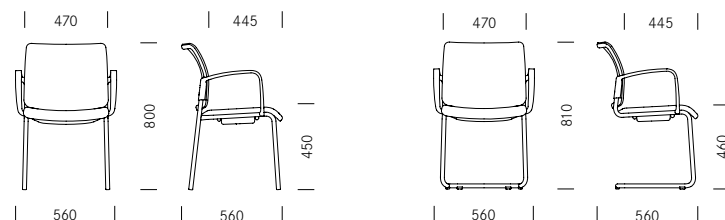

Vierbeinstuhl | Freischwinger
Siège quatre pieds | Siège piétement luge

Girsberger AG, Bützberg, CH
Girsberger GmbH, Endingen, D
Girsberger Benelux BV, Naarden - Vesting, NL
Girsberger GmbH, Wien, A
Girsberger France, Paris, F
Tuna Girsberger Tic. AS, Silivri, TR

3 Jahre Garantie
3 ans de garantie

mail@girsberger.com
www.girsberger.com