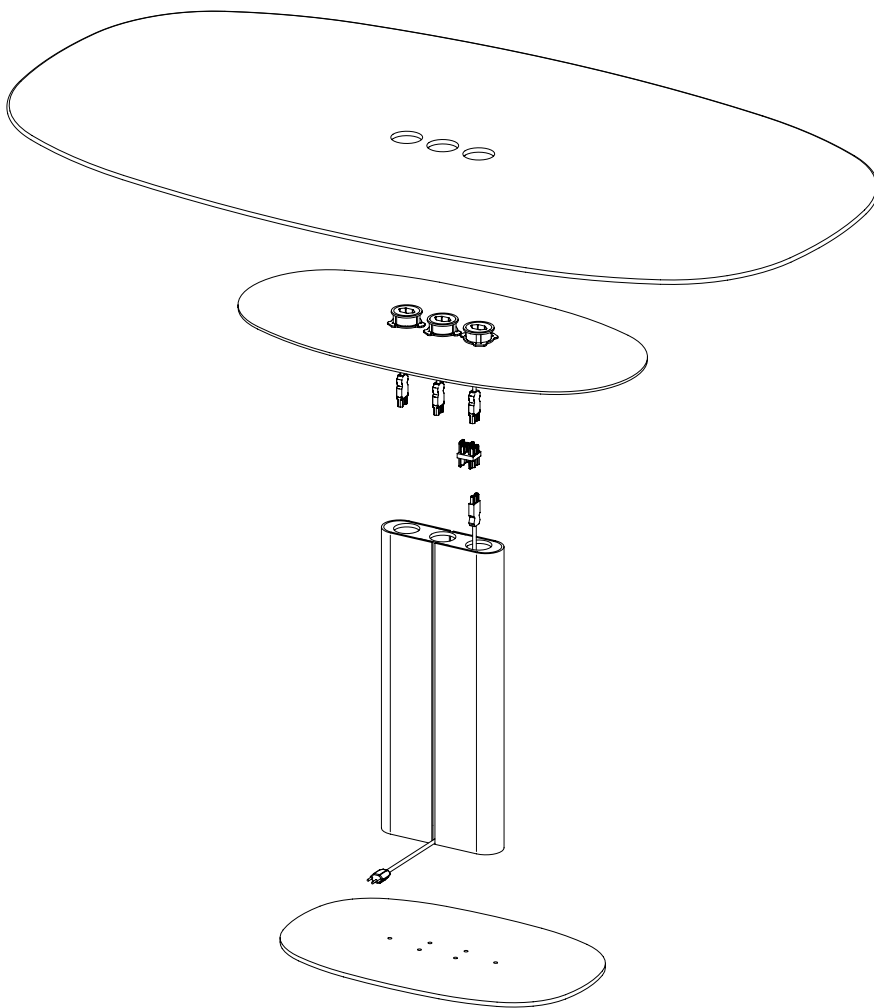

Amieta Work convainc en tant que table de conférence destinée aux espaces représentatifs. Elle se caractérise par des plateaux ovales en porte-à-faux en bois massif, d'une longueur allant jusqu'à 280 cm. Le piétement central élancé laisse un maximum d'espace pour les jambes et le socle en acier assure une stabilité absolue. Sur demande, Amieta Work peut être équipée d'une électrification intégrée avec des prises encastrées et une goulotte passes-câbles dissimulée dans le socle. La jointure marquante des colonnes du piétement permet la sortie des câbles.

3 Optionen Options

Elektrifizierung CH (inkl. Kabelwanne/vertikaler Kabelkanal, Netzkabel 3 m) Électrification CH (goulotte passe-câbles/goulotte verticale, câble d'alimentation de 3 m inclus)	<input type="radio"/>
Elektrifizierung DE/FR/NL (inkl. Kabelwanne/vertikaler Kabelkanal, Netzkabel 3 m) Électrification DE/FR/NL (goulotte passe-câbles/goulotte verticale, câble d'alimentation de 3 m inclus)	<input type="radio"/>
Steckdose (1x Netz CH) Prise de courant (1x alimentation CH)	<input type="radio"/>
Steckdose (1x Netz DE/FR/NL) Prise de courant (1x alimentation DE/FR/NL)	<input type="radio"/>
Steckdose (1x USB Charger A und C) Prise de courant (1x USB A et C)	<input type="radio"/>
Filzgleiter Glisseurs en feutre	<input type="radio"/>

Standard Standard
Optional En option

4_Positionierung der Steckdosen Positionnement des prises de courant

Elektrifizierbar mit Steckdosen und Kabelkanal
Possibilité d'électrification avec des prises et de
goulotte passe-câbles