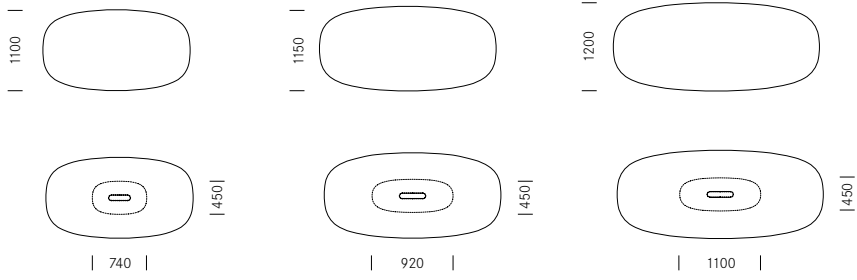

4_Positionierung der Steckdosen Positionnement des prises de courant