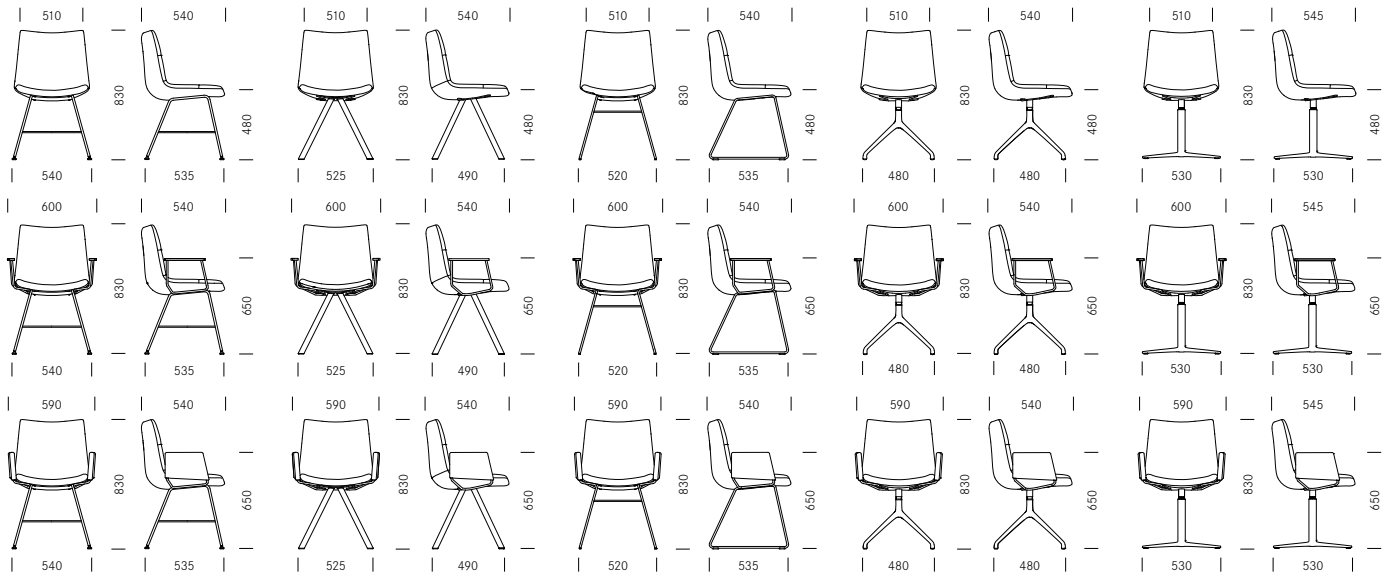

1_Masse Dimensions

2_Materialien Matériaux

Gestell Piétement

Metall Métal

Alu poliert   Schwarz beschichtet
Alu poli   Laqué noir

Armlehnen Accoudoirs

Massivholz Bois massif

Vollkern Stratifié compact

Eiche   Eiche schwarz   Nussbaum   Fenix Nero Ingo
Chêne   Chêne teinté noir   Noyer   Fenix Nero Ingo

Polster Rembourrage

Stoff Tissu

Leder Cuir

Event | Urban | Radio | Gaja Classic | Blazer | Fame | Mood
Remix | Step Melange | Poseidon | Grain | Steelcut Trio
Decovin Nappa

Donna | Scandinavian | Montana
Vitoria | Verona

3_Optionen Options

4-Sternfuss, Alu schwarz | poliert, Rollen für harte oder weiche Böden | Piétement à 4 branches, alu noir | alu poli, roulettes pour sols durs ou sols souples	☒
4-Sternfuss, Alu schwarz | poliert, Rollen mit Radblenden für harte oder weiche Böden | Piétement à 4 branches, alu noir | poli, roulettes avec cache latéral pour sols durs ou sols souples	☐
Kunststoffgleiter für weiche Böden | Glisseurs en matière synthétique pour sols souples	☒
Filzgleiter für harte Böden | Glisseurs en feutre pour sols durs	☐
	Standard | Standard ☒ Optional | En option ☐

Girsberger AG, Bützberg, CH
Girsberger GmbH, Endingen, D
Girsberger Benelux BV, Naarden - Vesting, NL
Girsberger GmbH, Wien, A
Girsberger France, Paris, F
Tuna Girsberger Tic. AS, Silivri, TR

3 Jahre Garantie
3 ans de garantie

mail@girsberger.com
www.girsberger.com

girsberger