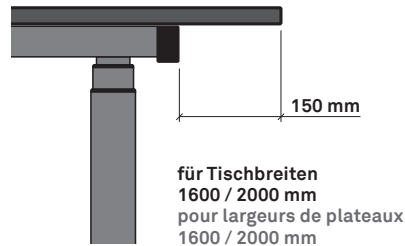

Stromlos in Bewegung: LO Stretch

Sitzen oder stehen? Mit Lista Office LO ist die Wahl der optimalen Arbeitshaltung keine Frage mehr. Intelligentes Design und nützliche Elemente von der Stiftablage bis zum Sichtschutz machen LO Stretch auf jeder Ebene zum perfekt organisierten Arbeitsplatz. Dabei erfüllt der anspruchsvolle Sitz-/Steh Tisch jeden Wunsch und alle Normen.

En mouvement sans électricité : LO Stretch

Assis ou debout ? Avec Lista Office LO, le choix de la position de travail optimale n'est plus un problème. Un design intelligent et des éléments utiles, du porte-stylos au pare-vue, font de LO Stretch un poste de travail parfaitement organisé à tous les niveaux. Cette table assis/debout répond à tous les souhaits et à toutes les normes.

Plattenüberstand frontal Dépassement frontal du plateau