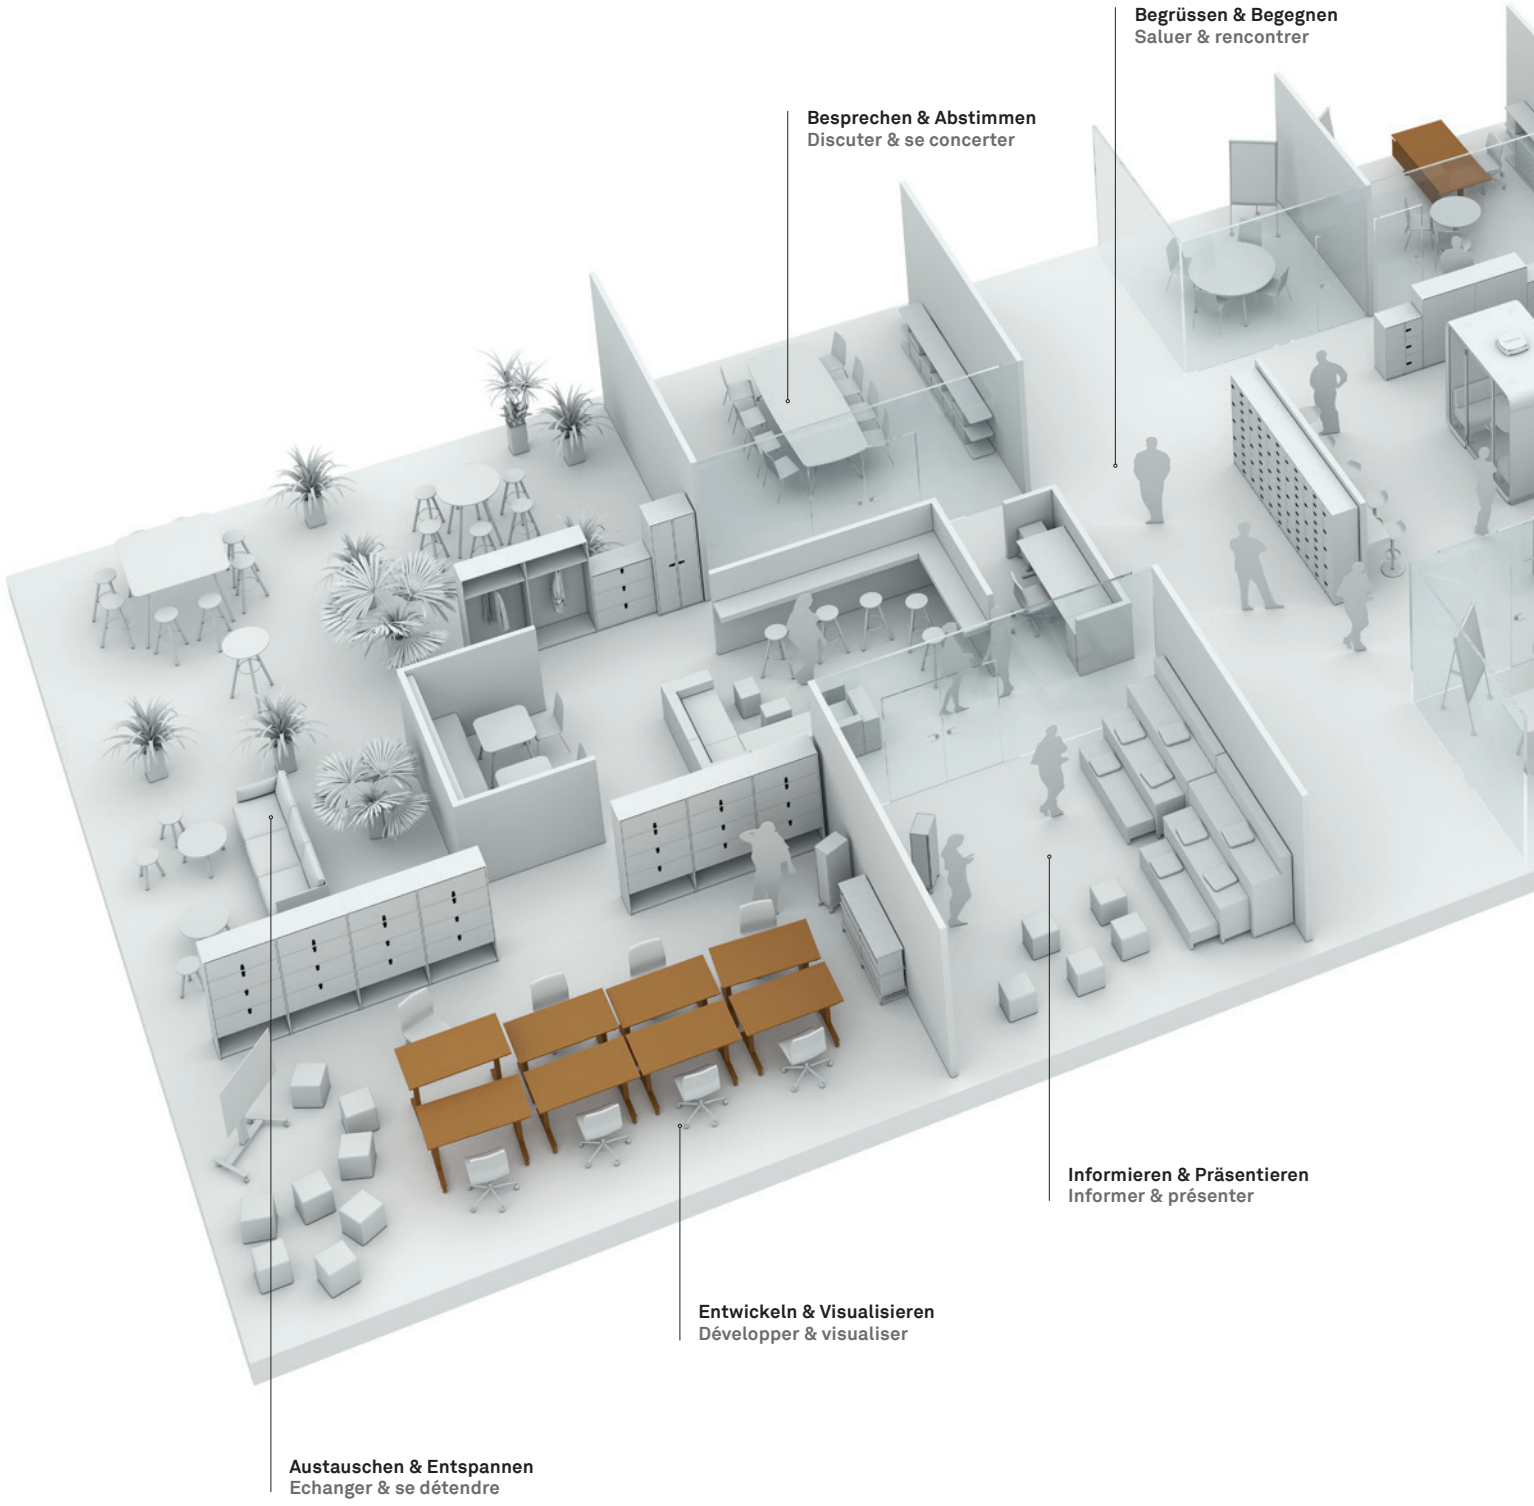

Begrüßen & Begegnen
Saluer & rencontrer

Besprechen & Abstimmen
Discuter & se concerter

Informieren & Präsentieren
Informer & présenter

Entwickeln & Visualisieren
Développer & visualiser

Austauschen & Entspannen
Echanger & se détendre