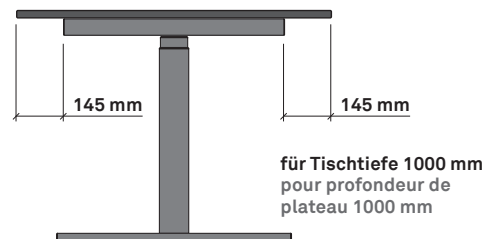

Plattenüberstand seitlich Dépassement latéral du plateau