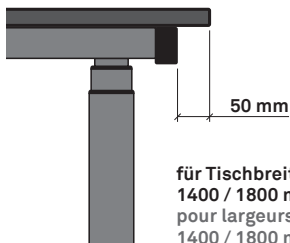

Stromlos in Bewegung: LO Stretch

Sitzen oder stehen? Mit Lista Office LO ist die Wahl der optimalen Arbeitshaltung keine Frage mehr. Intelligentes Design und nützliche Elemente von der Stiftablage bis zum Sichtschutz machen LO Stretch auf jeder Ebene zum perfekt organisierten Arbeitsplatz. Dabei erfüllt der anspruchsvolle Sitz-/Steh Tisch jeden Wunsch und alle Normen.

En mouvement sans électricité : LO Stretch

Assis ou debout ? Avec Lista Office LO, le choix de la position de travail optimale n'est plus un problème. Un design intelligent et des éléments utiles, du porte-stylos au pare-vue, font de LO Stretch un poste de travail parfaitement organisé à tous les niveaux. Cette table assis/debout répond à tous les souhaits et à toutes les normes.

Plattenüberstand frontal Dépassement frontal du plateau