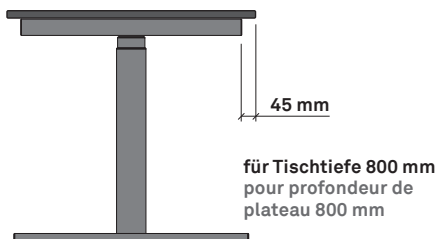

Plattenüberstand seitlich Dépassement latéral du plateau