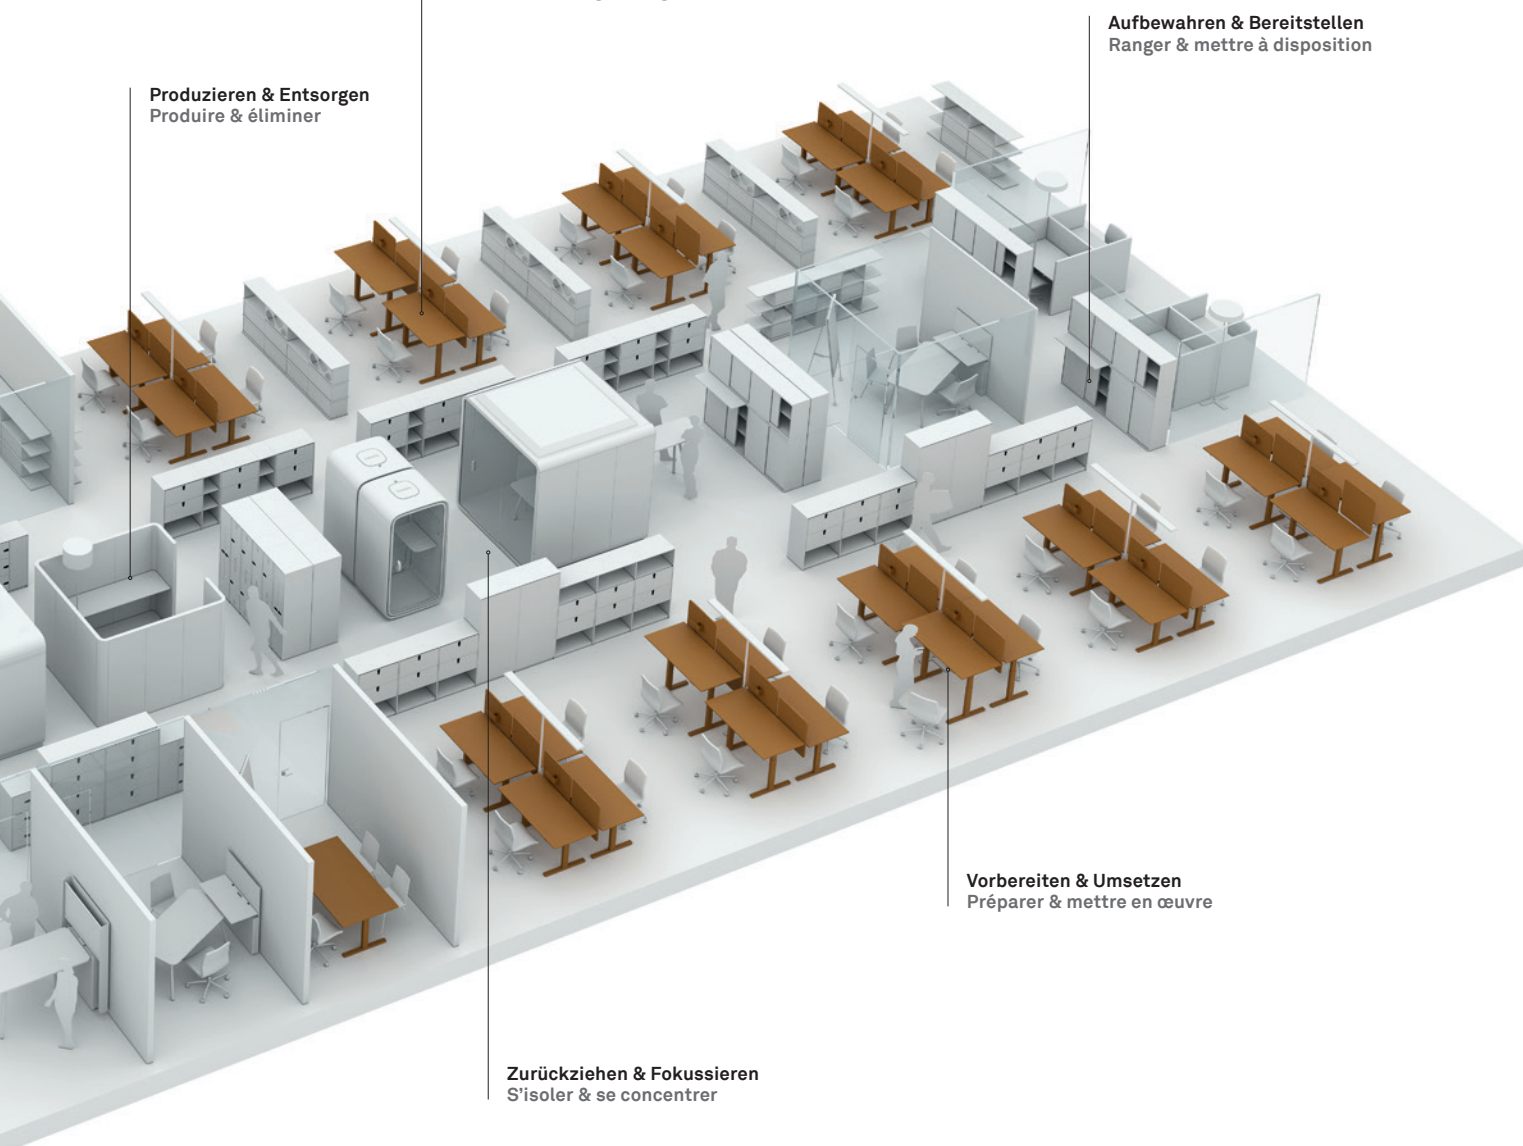

La hauteur parfaite pour chacun

Le bureau LO Stretch allie flexibilité et fonctionnalité, idéal pour les environnements de travail modernes. Cette table est facilement réglable en hauteur, sans électricité, pour s'adapter à toutes les tailles. Elle propose trois niveaux de charge préconfigurés qui peuvent être adaptés aux besoins individuels. Notre vaste gamme d'accessoires, dont des voiles de fond et des pare-vue, élargit les possibilités d'aménagement pour un poste de travail optimal. Découvrez les nombreuses extensions qui font de LO Stretch la solution parfaite pour votre espace de travail.

Die Zonen einer starken Arbeitswelt

Produktivität steigern, Kosten senken, Menschen begeistern: Intelligente Multizonen-Konzepten tragen aktiv zum Erfolg bei. Das Zonenmodell Flow Work von Lista Office LO steigert den Mehrwert, indem es die Wahlfreiheit der Mitarbeitenden vergrößert und sicherstellt, dass alle Aufgaben im besten Umfeld gelöst werden. LO Stretch maximiert zudem die Freiheit direkt am Arbeitsplatz – zur Förderung der Gesundheit, des Wohlbefindens und der Effizienz.

Les zones d'un univers de travail performant

Augmenter la productivité, réduire les coûts, susciter l'enthousiasme: les concepts multizones intelligents contribuent au succès de l'entreprise. Le modèle de zone Flow Work de Lista Office LO augmente la valeur ajoutée en offrant aux salariés une plus grande liberté de choix et en garantissant que toutes les tâches sont effectuées dans le meilleur environnement possible. LO Stretch optimise la liberté au poste de travail – pour promouvoir la santé, le bien-être et l'efficacité.

Sitzen oder stehen? Mit Lista Office LO ist die Wahl der optimalen Arbeitshaltung keine Frage mehr. Intelligentes Design und nützliche Elemente von der Stiftablage bis zum Sichtschutz machen LO Stretch auf jeder Ebene zum perfekt organisierten Arbeitsplatz. Dabei erfüllt der anspruchsvolle Sitz-/Steh Tisch jeden Wunsch und alle Normen.