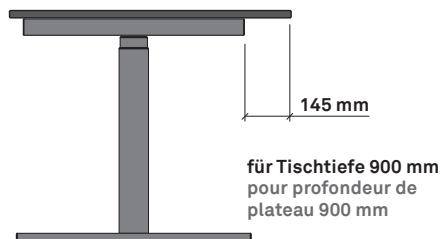

Plattenüberstand seitlich Dépassement latéral du plateau