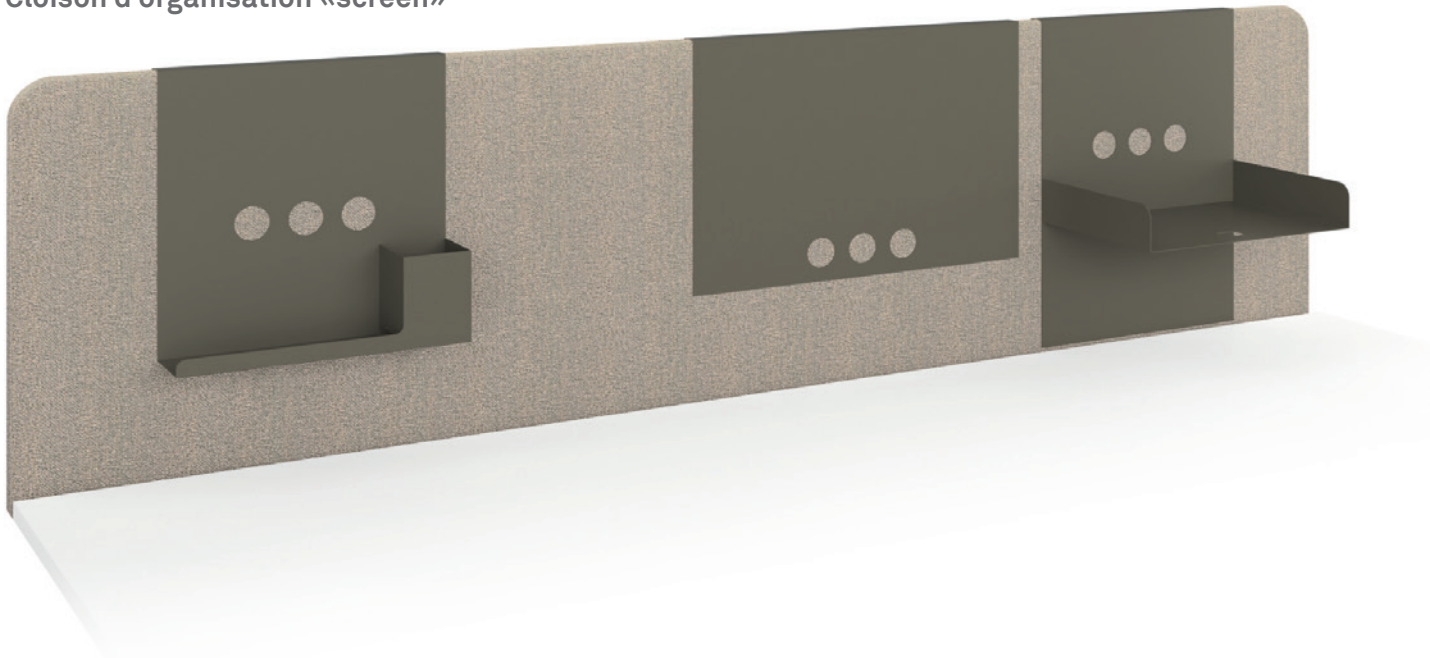

Ohne System keine Ordnung

Das durchdachte Organisationssystem «screen» ermöglicht es, jeden Arbeitsplatz bedürfnisgerecht einzurichten. Zentrales Element ist die in der Höhe verstellbare Organisationswand, die sich individuell mit Wandmodulen kombinieren lässt und damit für Ordnung und Effizienz am Arbeitsplatz sorgt.

Pas d'ordre sans système

Ne laissant rien au hasard, le système d'organisation «screen» permet d'aménager chaque place de travail en adéquation avec les besoins. Tout s'articule autour de la cloison d'organisation réglable en hauteur et qui se combine avec les modules de cloison. Tout y est pour que règnent ordre et efficacité au bureau.

Organisationswand «screen» Cloison d'organisation «screen»