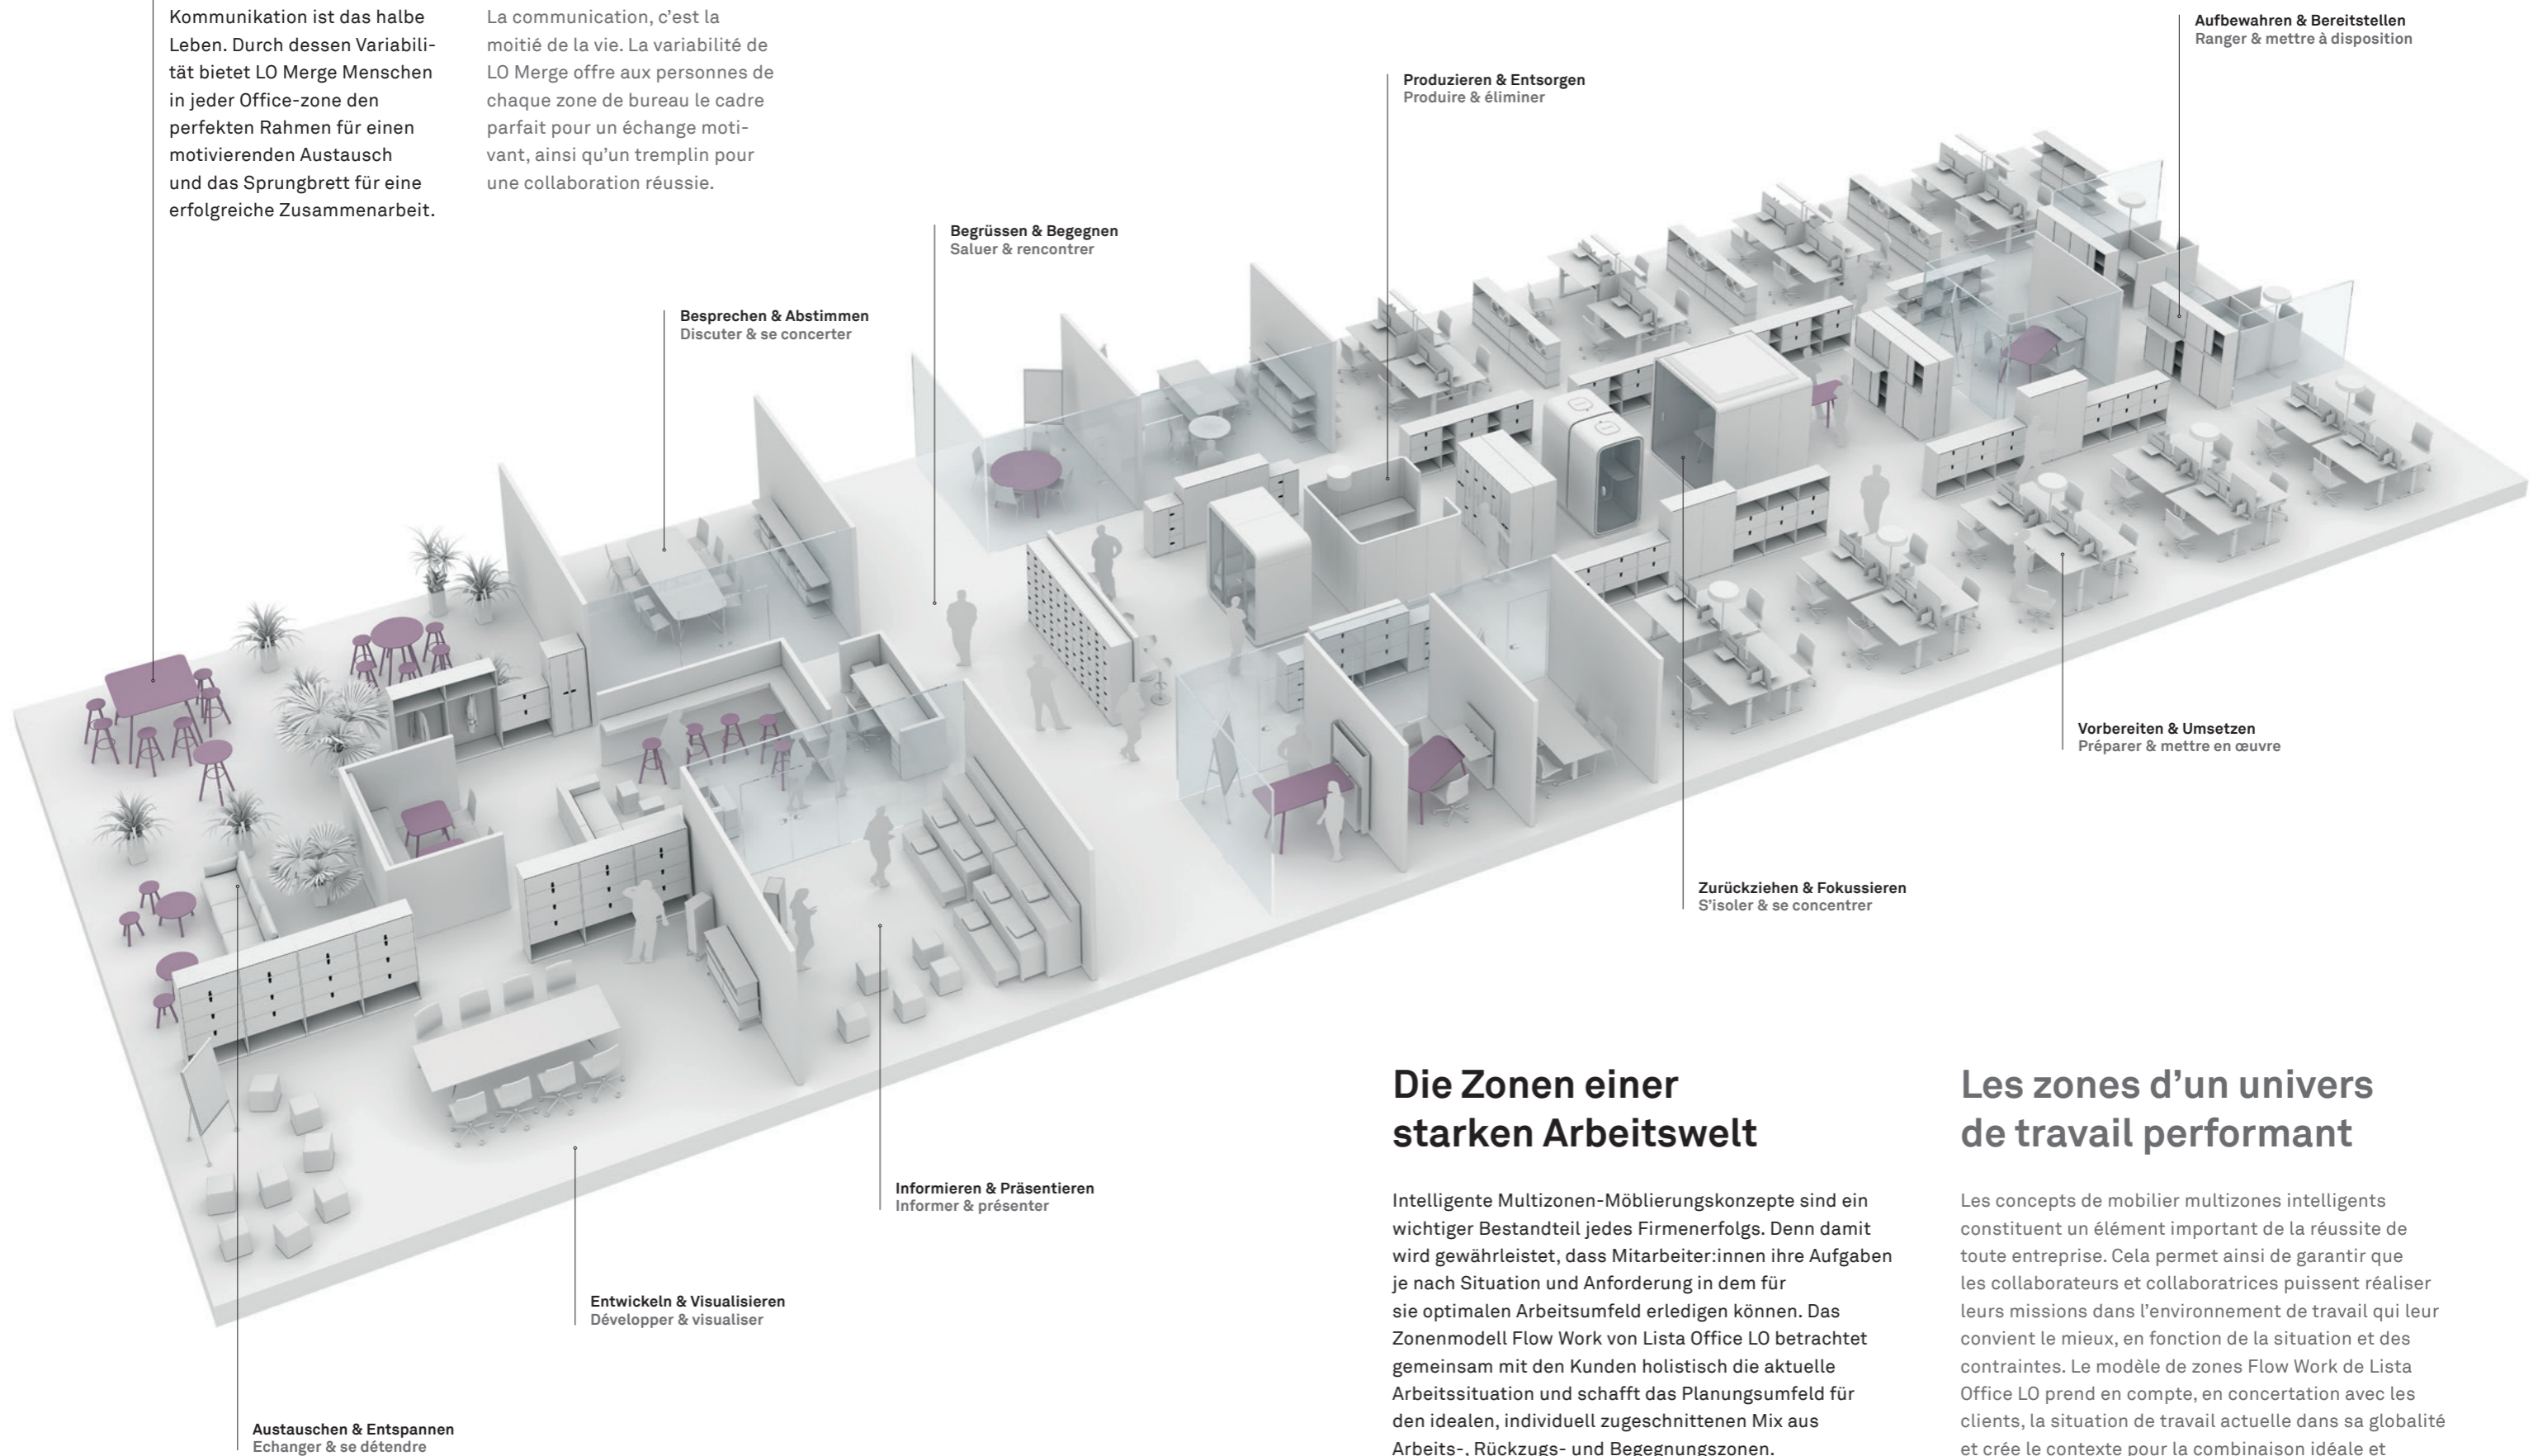

## Variante reiche Kommunikation

Wo sich kalter Stahl mit warmem Holz zu einem einzigartigen Design verbindet, bringt das Möbelsystem LO Merge Spannung und Inspiration ins Unternehmensambiente. Ob im Eingangsbereich, dem Meeting Room, Pausenraum oder der Cafeteria – LO Merge besticht mit einer einzigartigen Variantenvielfalt, die auf jedes Raum- und Arbeitsbedürfnis perfekt zugeschnitten werden kann. Möchten Sie mit Ihrer Möblierung in der Begegnungszone inspirierende Farbakzente setzen oder sollen moderne Stehtische die Prozesse der Projektarbeit dynamisieren? Mit LO Merge finden Sie für jede Ihrer Einrichtungsfragen die passende Antwort.

## Une communication riche en diversités

Là où la froideur de l'acier se combine avec la chaleur du bois pour créer un design exceptionnel, les meubles LO Merge mettent une ambiance d'ébullition et d'inspiration dans l'entreprise. Que ce soit dans l'entrée, la salle de réunion, la salle de pause ou la cafétéria, LO Merge apporte un charme fou grâce à son exceptionnelle grande diversité qui peut s'adapter à la perfection à chaque besoin d'espace et de travail. Vous souhaitez que votre mobilier apporte des touches de couleurs inspirantes dans la zone de rencontre ou que des tables hautes modernes dynamisent les processus des projets en élaboration ? LO Merge apporte la réponse adaptée à chacune de vos questions d'aménagement.

## LO Merge

Kommunikation ist das halbe Leben. Durch dessen Variabilität bietet LO Merge Menschen in jeder Office-zone den perfekten Rahmen für einen motivierenden Austausch und das Sprungbrett für eine erfolgreiche Zusammenarbeit.

## LO Merge

La communication, c'est la moitié de la vie. La variabilité de LO Merge offre aux personnes de chaque zone de bureau le cadre parfait pour un échange motivant, ainsi qu'un tremplin pour une collaboration réussie.