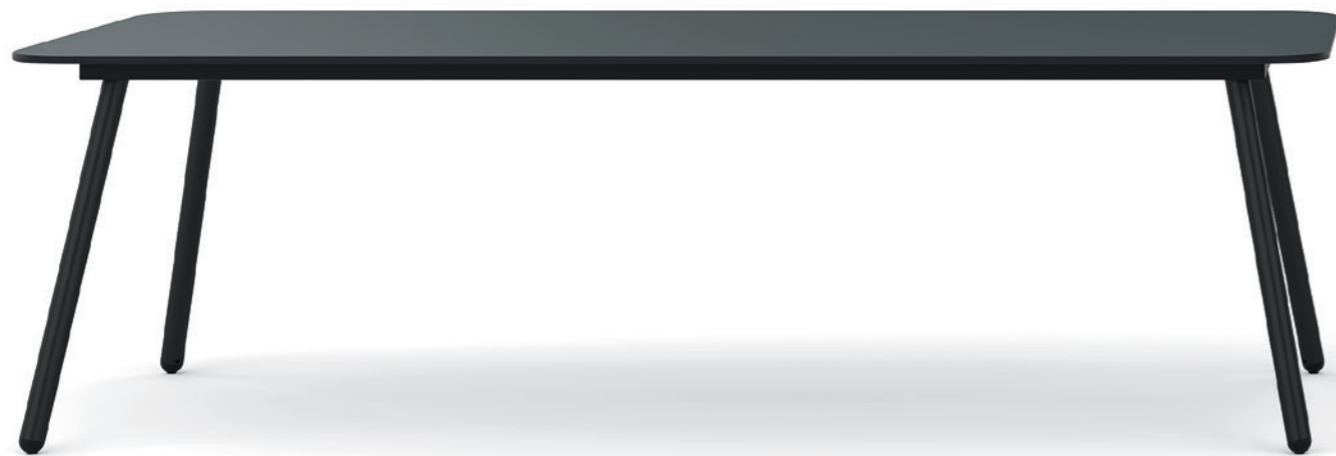

Erfolg durch Design: Unbegrenzte Wege zur Einzigartigkeit

Ob als farbiger Akzent in der Cafeteria oder in edler Stahl-Holz-Optik in der Kundenzone: LO Merge zeigt Profil in jedem Möblierungskonzept. Denn mit LO Merge werden den Gestaltungsmöglichkeiten keine Grenzen gesetzt. Vom filigranen, aber stabilen Unterbau über die Formgebung der Tischplatte bis zum ästhetisch abgestimmten Kantenbild - das vielseitige LO Merge-Konzept verbindet in einzigartiger Weise Material mit Form und Design.

Dabei stehen die funktionellen Details dem grossen Ganzen in keiner Weise nach. Eine durchdachte Elektrifizierung stellt mittels einfachem Kabelmanagement sicher, dass die Gesamtoptik sowohl auf als auch unter dem Tisch höchsten ästhetischen Ansprüchen genügt. Mittels Bodengleitern lassen sich überdies selbst grosse Tische mühelos und schonend auf Beton oder gar hochwertigen Parkett- und Teppichböden verschieben.

LO Merge mit Stahlfuss
LO Merge avec pied en acier

Succès par la conception : Des chemins illimités vers l'unicité

Qu'il s'agisse de mettre un accent de couleur dans la cafétéria ou de donner un aspect acier-bois raffiné dans la zone-client: LO Merge se montre sous son meilleur jour dans chaque concept d'ameublement. Parce qu'en effet, les possibilités de création de LO Merge sont illimitées. Du piètement filigrane, mais stable, à la forme du plateau de la table en passant par l'esthétique des chants, le concept polyvalent de LO Merge associe de manière exceptionnelle le matériau à la forme et au design.

Et en aucun cas les détails fonctionnels ne sont inférieurs à l'ensemble. Grâce à une gestion simple du câblage, l'électrification bien pensée garantit que l'aspect général répond aux plus grandes exigences esthétiques, aussi bien sur que sous la table. Grâce à leurs patins, même les grandes tables peuvent être déplacées sans effort et en douceur sur du béton ou même sur des parquets et moquettes de qualité.