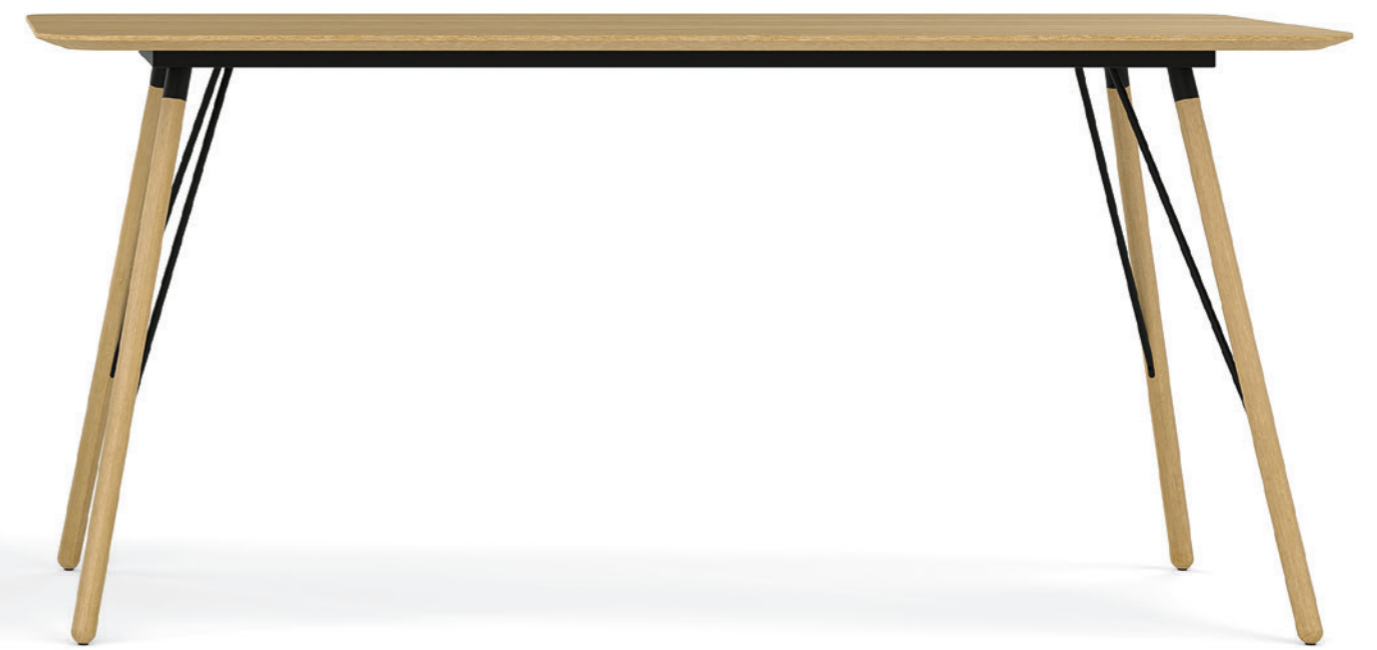

### Klassische Formen Des formes classiques

**LO Merge Tisch rund**  
LO Merge table ronde

**LO Merge Tisch quadratisch**  
LO Merge table carrée

**LO Merge Tisch rechteckig**  
LO Merge table rectangulaire

### Kantenbild Bordure

**Massivholz**  
Bois massif

**Echtholz und Kunstharz**  
Plaqué bois véritable et résine synthétique

**Linoleum und Vollkern**  
Linoléum et laminé à haute pression

**LO Merge Stehtisch mit Holzfüsse**  
Table haute LO Merge avec pieds en bois

## Zum loungen verführt

Die Kleinsten der LO Merge-Familie wollen auch bei uns hoch hinaus. Denn sie laden nicht nur im Büro zusammen mit den kleinen Hockern zum Loungen ein, sondern machen auch zuhause als Coffee-Table oder Beistelltisch im Wohnzimmer, Teil einer individuellen Sitzecke im Homeoffice oder im Gästezimmer eine gute Figur.