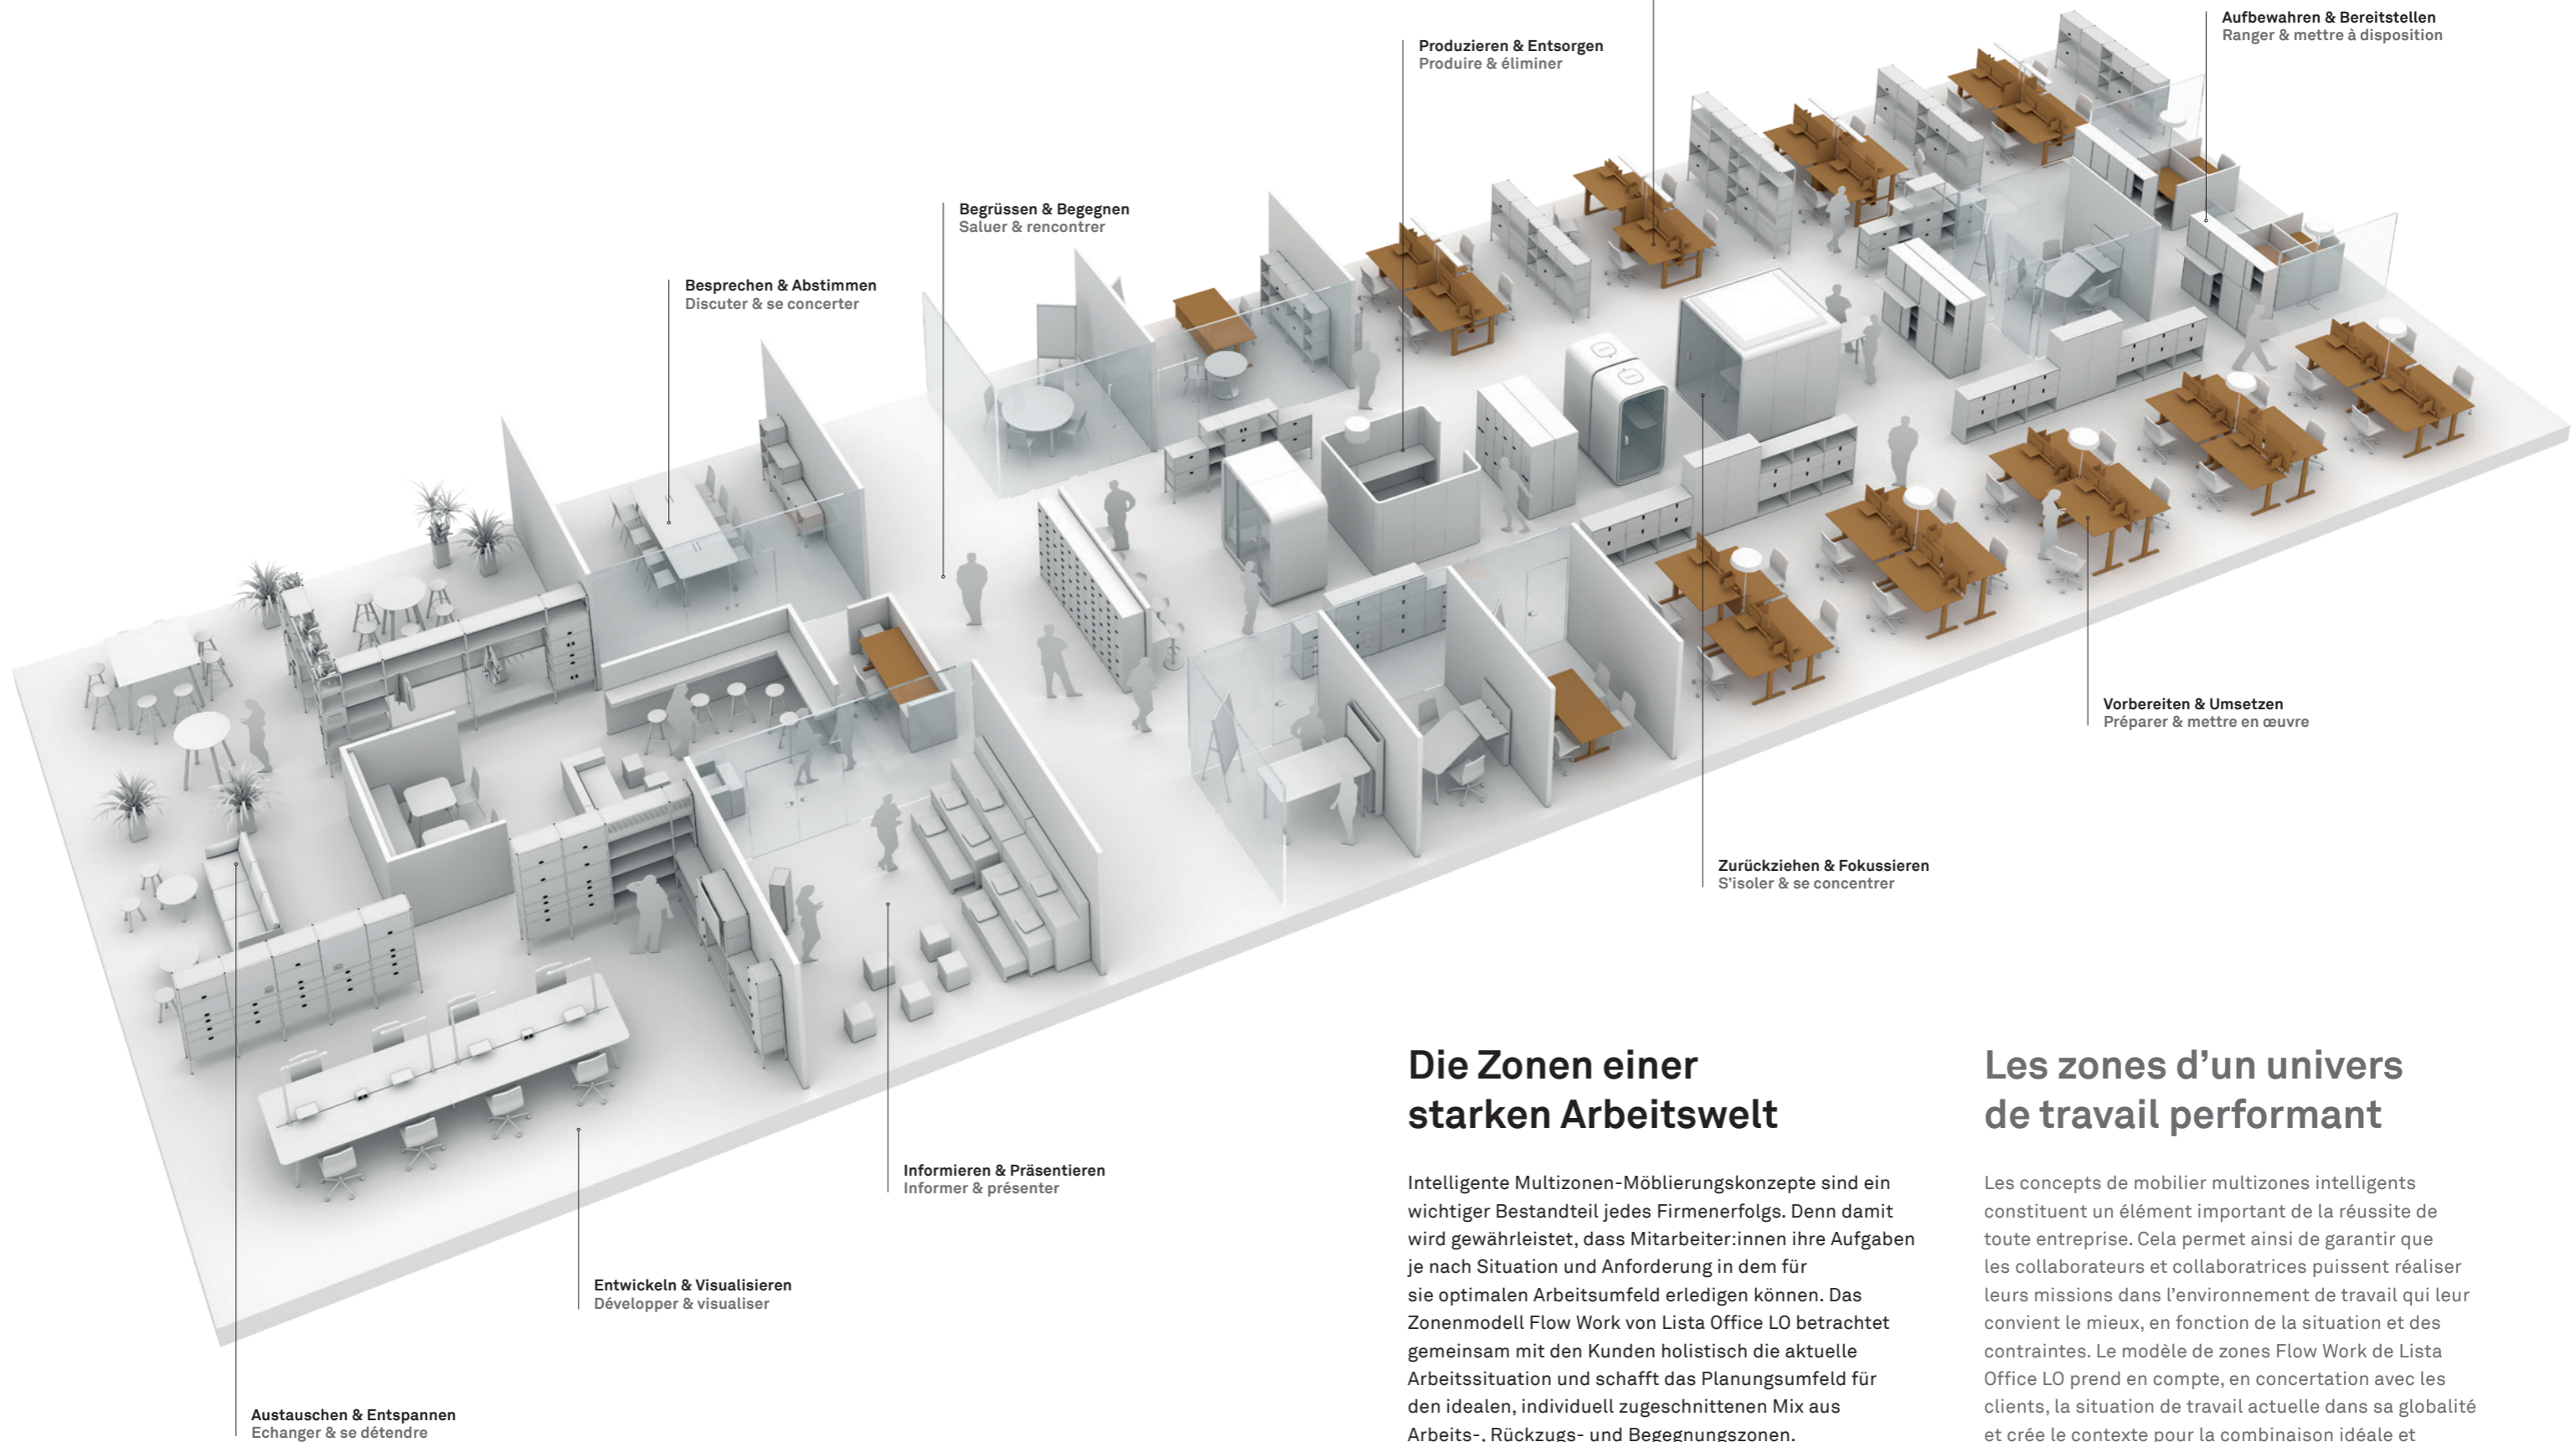

Design: greutmann bolzern designstudio

LO

Immer auf der Höhe sein

Von früh bis Feierabend auf dem Bürostuhl? Stundenlanges Sitzen und zu wenig Bewegung bei der Arbeit schaden der Gesundheit der Mitarbeitenden und dem Erfolg des Unternehmens. Wer sich rührt und regt, geht mit mehr Elan, mehr Effizienz und mehr Ertrag ans Werk. Die Tischfamilie LO Extend von Lista Office LO bringt das Büroleben in Bewegung.

Toujours à la hauteur

Vous êtes assis du matin au soir au bureau? Rester des heures durant dans cette position ainsi que le manque de mouvement sont nuisibles pour la santé des collaborateurs et le succès de l'entreprise. Qui bouge et se remue en revanche travaille avec plus d'élan, plus d'efficacité et de productivité. La famille de tables LO Extend de Lista Office LO fait bouger la vie de bureau.

Ein starkes Büro braucht starke Arbeitsplätze: LO Extend.
Le bureau performant requiert des espaces de travail performants: LO Extend.

Flexibilität im Alltag

Sitzen oder stehen? Mit Lista Office LO ist die Wahl der optimalen Arbeitshaltung im Büro keine Frage mehr. Intelligentes Design und nützliche Elemente von der Stiftablage bis zum Sichtschutz machen LO Extend auf jeder Ebene zum perfekt organisierten Arbeitsplatz. Dabei erfüllt der anspruchsvolle Sitz-/Steh Tisch jeden Wunsch und alle Normen.

Flexibilité au quotidien

Assis ou debout? Avec Lista Office LO, la question de la position de travail optimale au bureau est résolue. Avec un design intelligent et une quantité d'éléments utiles, du plumier au cache-vue, LO Extend permet à tous les niveaux une organisation parfaite de l'espace de travail. La table de travail assis/debout répond de surcroît à tous les souhaits et toutes les normes.