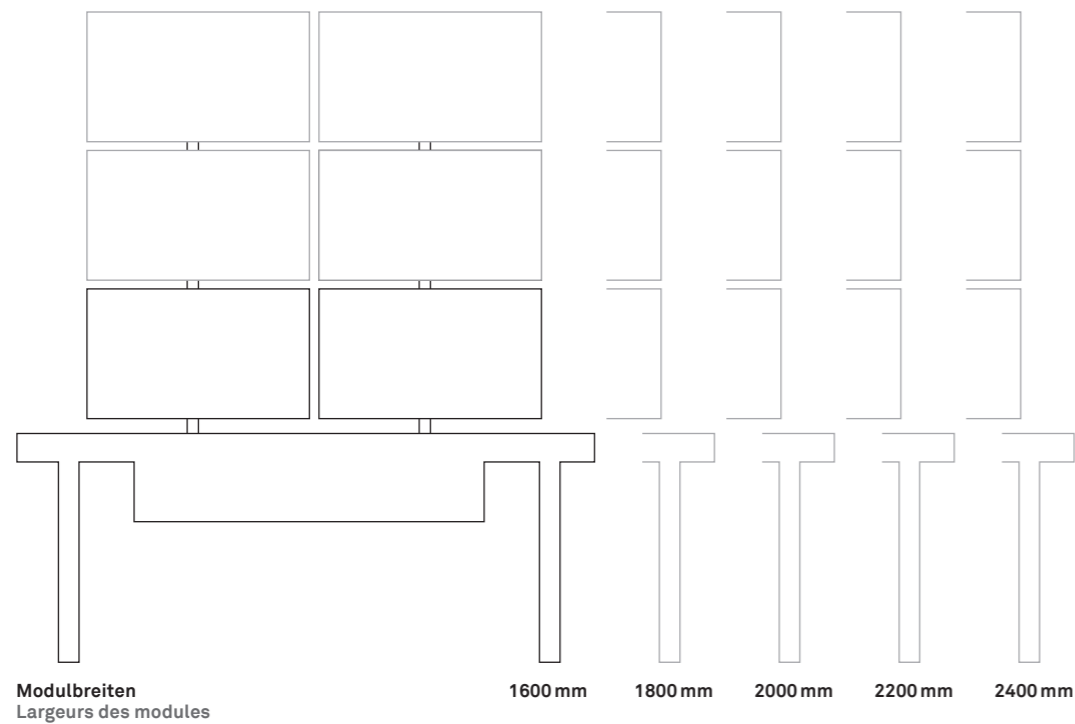

Smarte Erweiterung in allen Dimensionen

LO Extend steht für mehrdimensionale Flexibilität. LO Ergoview erweitert dieses Prinzip konsequent – und eröffnet dem stufenlos verstellbaren Arbeitstisch völlig neue Dimensionen. Denn LO Ergoview schafft über dem Tisch eine eigenständige, vollständig kompatible Monitorzone. Ideal für Multiscreen-Arbeitsplätze mit bis drei Ebenen setzt das Bildschirmträgersystem neue Maßstäbe – für optimalen Überblick bei höchstem Bedienkomfort.

LO Ergoview ist als Einzelmodul für Einzelarbeitsplätze oder als Doppelmodul für Doppelarbeitsplätze erhältlich – präzise elektrisch höhenverstellbar, robust konstruiert und in klarer Formsprache gestaltet.

Une extension intelligente dans toutes ses dimensions

LO Extend, la flexibilité multidimensionnelle. LO Ergoview prolonge ce principe de manière cohérente en ouvrant de nouvelles dimensions à cette table de travail réglable en continu. En effet, LO Ergoview crée, au-dessus du plan de travail, une zone d'affichage autonome et parfaitement compatible. Idéal pour les postes de travail multi-écrans à trois niveaux, ce système de support d'écran fixe de nouveaux standards : visibilité optimale et confort d'utilisation maximal.

LO Ergoview existe en version simple pour un poste individuel, ou en version double pour deux postes. Réglage électrique précis de la hauteur, structure robuste, design épuré.