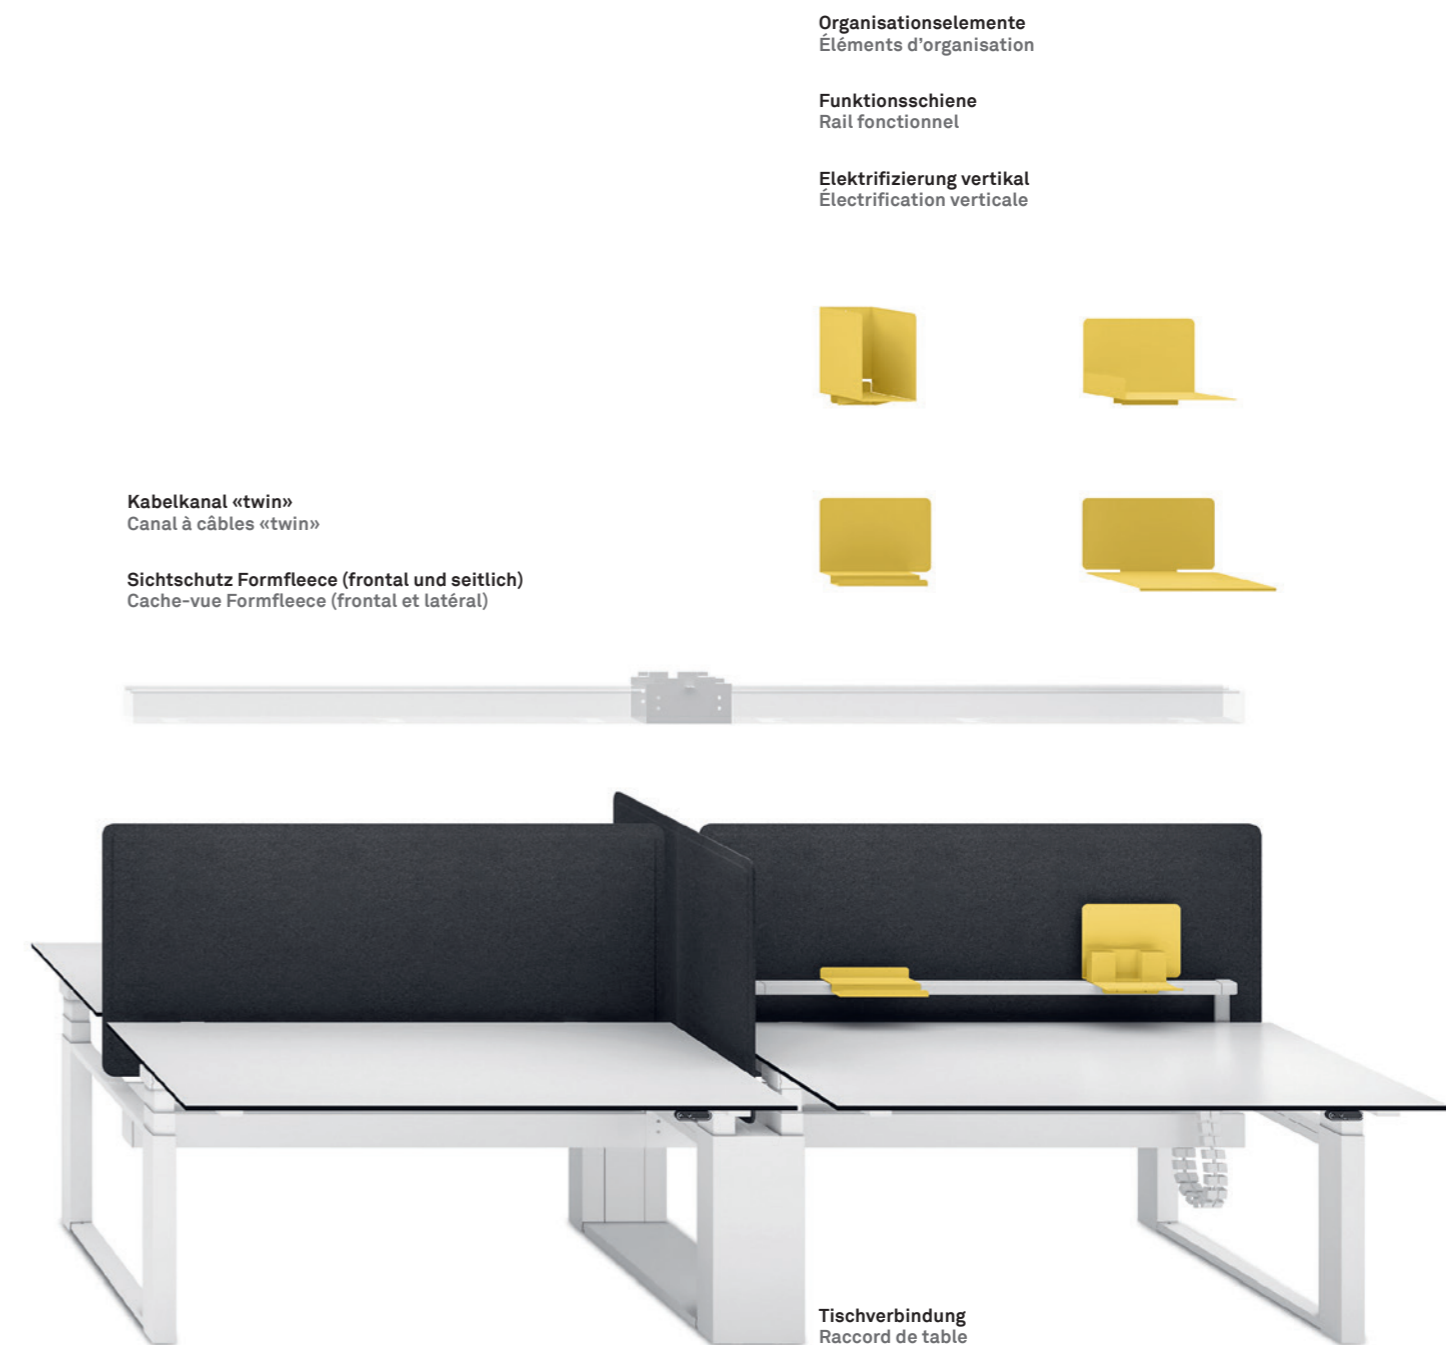

Erweiterungsmodule LO Extend «twin»

Ob Schiebepatte mit Kabelkanal, Erweiterung mit CPU-Halter, Bildschirmschwenkarm oder vertikale Elektrifizierung: Die vielen Optionen von LO Extend kommen auch in der twin-Ausführung zum Tragen. Beim Sichtschutz sind hier sowohl frontale als auch seitliche Module erhältlich. Hinzu kommt die Möglichkeit, die Leuchte direkt am Tischjoch zu integrieren sowie die Tische und Kabelkanäle seitlich zu verbinden.

Zwillinge, die Ordnung lieben

Für vielgestaltige Optionen in vielen Ausführungen und Farben: Alle Organisationselemente für LO Extend sind auch für LO Extend «twin» verfügbar.

Modules d'extension LO Extend «twin»

Plateau coulissant avec canal à câbles, extension avec support de CPU, bras d'écran orientable ou électrification verticale: les nombreuses options offertes par LO Extend sont également disponibles dans la version «twin», notamment les modules cache-vue frontaux ou latéraux. En outre la lampe peut être directement intégrée au niveau du cadre de la table. Les tables et les canaux à câbles peuvent quant à eux être reliés latéralement.

Des jumeaux épris d'ordre

Toutes sortes d'options dans différentes versions et couleurs: tous les éléments d'organisation de LO Extend sont également disponibles pour LO Extend «twin».