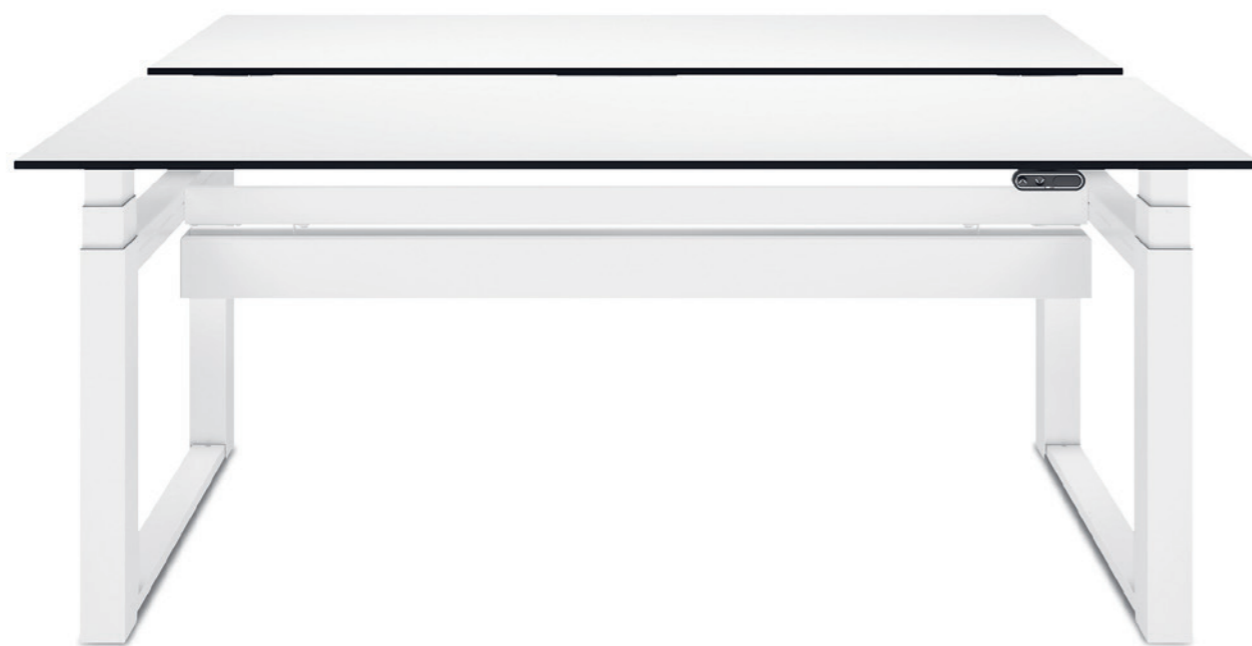

Bewegung hoch zwei: LO Extend «twin»

Zwei Seiten, eine Lösung: Der Sitz-/Stehtisch LO Extend «twin», der in fünf Größen erhältlich ist, verdoppelt die Bewegungsfreiheit und optimiert die Ergonomie noch weiter. Das gemeinsame Fundament verbessert die Stabilität ohne Abstriche beim Design. Zur Attraktivität tragen das gemeinsame Standbein und die optionale Anbindung der Leuchte am Tischjoch bei. Hinzu kommt der zentral befestigte Sichtschutz, der die Wandhöhe vereinheitlicht und somit dem Raum ein ruhigeres Gesamtbild verleiht.

Für gute Tischnachbarn

Bei Mehrarbeitsplätzen lässt sich LO Extend «twin» über die Tischverbindung erweitern und seitlich mit einer Sichtschutzwand ausstatten. Für eine unsichtbare Elektrifizierung und noch mehr Reduktion im Design ist die Tischverbindung auch mit Umhüllung erhältlich.

LO Extend Sitz-/Steh-Arbeits-tisch «twin»
Table de travail assis/debout LO Extend «twin»

Deux fois plus de mouve- ment: LO Extend «twin»

Deux côtés, une solution: la table de travail assis/debout LO Extend «twin» disponible en cinq dimensions pour une liberté de mouvement doublée, offre une ergonomie optimisée. La base commune améliore la stabilité sans faire de concessions en termes de design. Le piètement commun et la fixation optionnelle de la lampe sur la traverse de la table accroissent d'autant l'attractivité de celle-ci. Sans compter le cache-vue central qui harmonise la hauteur du meuble et confère à l'espace une esthétique calme et apaisée.

Pour un bon voisinage de table

LO Extend «twin» peut également être étendu à des postes de travail multiples via le raccord de table et le cache-vue latéral. Cette jonction de table est également disponible entourée d'une gaine pour une électrification invisible et un design encore plus épuré.