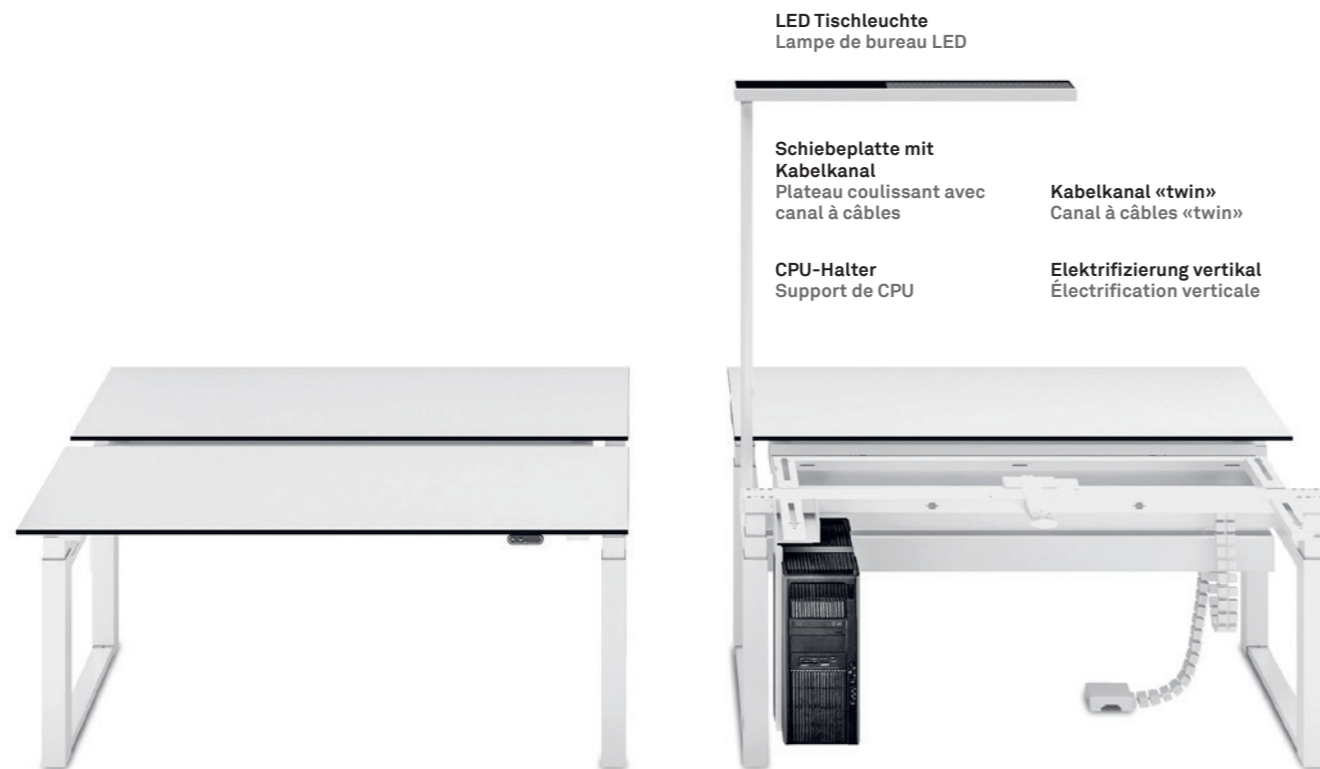

Erweiterungsmodule LO Extend «twin»

Ob Schiebepatte mit Kabelkanal, Erweiterung mit CPU-Halter, Bildschirmschwenkarm oder vertikale Elektrifizierung: Die vielen Optionen von LO Extend kommen auch in der twin-Ausführung zum Tragen. Beim Sichtschutz sind hier sowohl frontale als auch seitliche Module erhältlich. Hinzu kommt die Möglichkeit, die Leuchte direkt am Tischjoch zu integrieren sowie die Tische und Kabelkanäle seitlich zu verbinden.

Zwillinge, die Ordnung lieben

Für vielgestaltige Optionen in vielen Ausführungen und Farben: Alle Organisationselemente für LO Extend sind auch für LO Extend «twin» verfügbar.

Modules d'extension LO Extend «twin»

Plateau coulissant avec canal à câbles, extension avec support de CPU, bras d'écran orientable ou électrification verticale: les nombreuses options offertes par LO Extend sont également disponibles dans la version «twin», notamment les modules cache-vue frontaux ou latéraux. En outre la lampe peut être directement intégrée au niveau du cadre de la table. Les tables et les canaux à câbles peuvent quant à eux être reliés latéralement.

Des jumeaux épris d'ordre

Toutes sortes d'options dans différentes versions et couleurs: tous les éléments d'organisation de LO Extend sont également disponibles pour LO Extend «twin».

LO Extend Sitz-/Steh-Arbeitsstisch «twin»
Table de travail assis/debout LO Extend «twin»