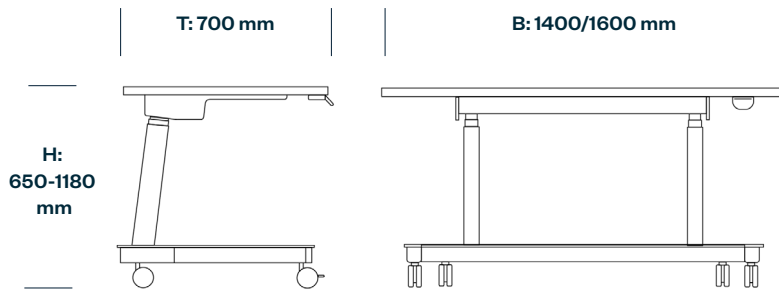

Höhenverstellbarer Schreibtisch *EMEA-Markt*

Tischplatten

Rechteckige

Abgerundete Ecken

Randooptionen

Kantenoptionen

Zubehör *Standard*

Kabelmanagement