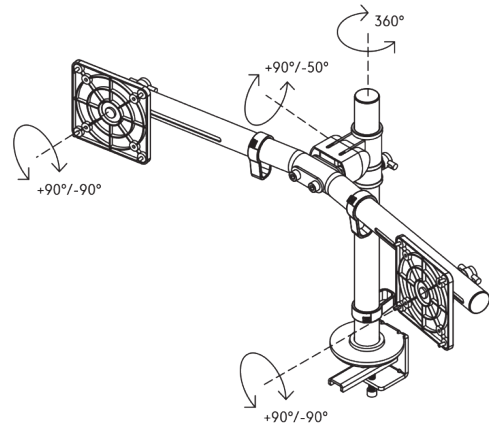

48.140

Viewgo Monitorarm – Schreibtisch 140

Dieser ergonomische Monitorarm wurde entwickelt, um sowohl den Komfort als auch den Platz auf dem Schreibtisch zu erhöhen. Geeignet für zwei Monitore mit einem Gewicht von jeweils bis zu 4 kg und einer Größe von bis zu 27 Zoll. Positionieren Sie Ihren Monitor ganz einfach in der perfekten Höhe und im perfekten Winkel über Ihrem Schreibtisch, um eine gesunde Körperhaltung zu unterstützen und Unordnung zu reduzieren. Mit seiner schlanken und dennoch robusten Stahlkonstruktion spart dieser Monitorarm nicht nur Platz, sondern verleiht Ihrer Einrichtung auch einen modernen Touch. Perfekt für den Einsatz zu Hause und im Büro.

- Statische Höhenverstellung von 210 mm
- Ausgestattet mit Kabelklemmen zur ordentlichen Führung der Kabel
- Hergestellt aus strapazierfähigem Stahl für Festigkeit und Stabilität
- ISO 9241-5-konform: Entworfen in Übereinstimmung mit den ergonomischen Anforderungen für Bildschirmarbeitsplätze
- Kompatibel mit VESA MIS-D 75 x 75 / 100 x 100 mm
- Flexibilität des Monitors: Neigung +90°/-50°, Schwenkbarkeit +90°/-90°, Drehbarkeit 360°
- Arm: Schwenkung 360°
- Monitor-Schnellverschlussystem für schnelle und sichere Montage
- Unterstützt Monitore mit einem Gewicht von bis zu 4 kg pro Monitor
- Das Querstangendesign sorgt für eine perfekte Ausrichtung und trägt bis zu 630 mm Breite und 900 mm Höhe pro Monitor
- Befestigung entweder mit Tischklemme oder Durchtschadaption
- Passend für Tischplatten von 5 bis 40 mm (Klemme) oder bis zu 60 mm (Durchschrauben)
- Unterstützt sowohl Hoch- als auch Querformat für vielseitige Verwendung
- Einfache Höhenverstellung mit einem Feststellknopf

viewgo x

Viewgo Monitorarm – Schreibtisch 140

2026/01/09

48.140

768 x 178 x 106 mm

1 pcs

weiß

2,920 kg