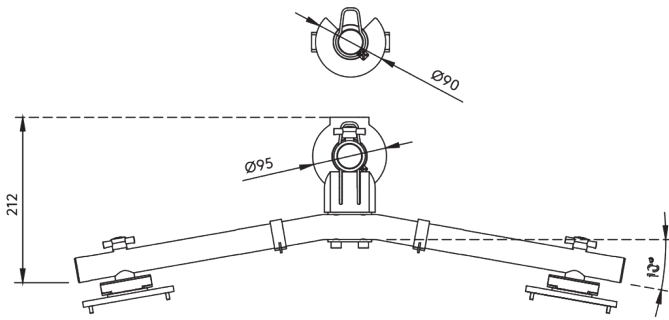

48.140

Viewgo Monitorarm – Schreibtisch 140

Dieser ergonomische Monitorarm wurde entwickelt, um sowohl den Komfort als auch den Platz auf dem Schreibtisch zu erhöhen. Geeignet für zwei Monitore mit einem Gewicht von jeweils bis zu 4 kg und einer Größe von bis zu 27 Zoll. Positionieren Sie Ihren Monitor ganz einfach in der perfekten Höhe und im perfekten Winkel über Ihrem Schreibtisch, um eine gesunde Körperhaltung zu unterstützen und Unordnung zu reduzieren. Mit seiner schlanken und dennoch robusten Stahlkonstruktion spart dieser Monitorarm nicht nur Platz, sondern verleiht Ihrer Einrichtung auch einen modernen Touch. Perfekt für den Einsatz zu Hause und im Büro.

- Statische Höhenverstellung von 210 mm
- Ausgestattet mit Kabelklemmen zur ordentlichen Führung der Kabel
- Hergestellt aus strapazierfähigem Stahl für Festigkeit und Stabilität
- ISO 9241-5-konform: Entworfen in Übereinstimmung mit den ergonomischen Anforderungen für Bildschirmarbeitsplätze
- Kompatibel mit VESA MIS-D 75 x 75 / 100 x 100 mm
- Flexibilität des Monitors: Neigung +90°/-50°, Schwenkbarkeit +90°/-90°, Drehbarkeit 360°
- Arm: Schwenkung 360°
- Monitor-Schnellverschlussystem für schnelle und sichere Montage
- Unterstützt Monitore mit einem Gewicht von bis zu 4 kg pro Monitor
- Das Querstangendesign sorgt für eine perfekte Ausrichtung und trägt bis zu 630 mm Breite und 900 mm Höhe pro Monitor
- Befestigung entweder mit Tischklemme oder Durchtschadaption
- Passend für Tischplatten von 5 bis 40 mm (Klemme) oder bis zu 60 mm (Durchschrauben)
- Unterstützt sowohl Hoch- als auch Querformat für vielseitige Verwendung
- Einfache Höhenverstellung mit einem Feststellknopf

viewgo x

Viewgo Monitorarm – Schreibtisch 140

2026/01/09

48.140

768 x 178 x 106 mm

1 pcs

weiß

2,920 kg