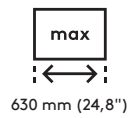

48.140

Viewgo Monitorarm – Schreibtisch 140

Dieser ergonomische Monitorarm wurde entwickelt, um sowohl den Komfort als auch den Platz auf dem Schreibtisch zu erhöhen. Geeignet für zwei Monitore mit einem Gewicht von jeweils bis zu 4 kg und einer Größe von bis zu 27 Zoll. Positionieren Sie Ihren Monitor ganz einfach in der perfekten Höhe und im perfekten Winkel über Ihrem Schreibtisch, um eine gesunde Körperhaltung zu unterstützen und Unordnung zu reduzieren. Mit seiner schlanken und dennoch robusten Stahlkonstruktion spart dieser Monitorarm nicht nur Platz, sondern verleiht Ihrer Einrichtung auch einen modernen Touch. Perfekt für den Einsatz zu Hause und im Büro.

- Statische Höhenverstellung von 210 mm
- Ausgestattet mit Kabelklemmen zur ordentlichen Führung der Kabel
- Hergestellt aus strapazierfähigem Stahl für Festigkeit und Stabilität
- ISO 9241-5-konform: Entworfen in Übereinstimmung mit den ergonomischen Anforderungen für Bildschirmarbeitsplätze
- Kompatibel mit VESA MIS-D 75 x 75 / 100 x 100 mm
- Flexibilität des Monitors: Neigung +90°/-50°, Schwenkbarkeit +90°/-90°, Drehbarkeit 360°
- Arm: Schwenkung 360°
- Monitor-Schnellverschlussystem für schnelle und sichere Montage
- Unterstützt Monitore mit einem Gewicht von bis zu 4 kg pro Monitor
- Das Querstangendesign sorgt für eine perfekte Ausrichtung und trägt bis zu 630 mm Breite und 900 mm Höhe pro Monitor
- Befestigung entweder mit Tischklemme oder Durchtschadaption
- Passend für Tischplatten von 5 bis 40 mm (Klemme) oder bis zu 60 mm (Durchschrauben)
- Unterstützt sowohl Hoch- als auch Querformat für vielseitige Verwendung
- Einfache Höhenverstellung mit einem Feststellknopf

viewgo x

Viewgo Monitorarm – Schreibtisch 140

2026/01/09

48.140

768 x 178 x 106 mm

1 pcs

weiß

2,920 kg