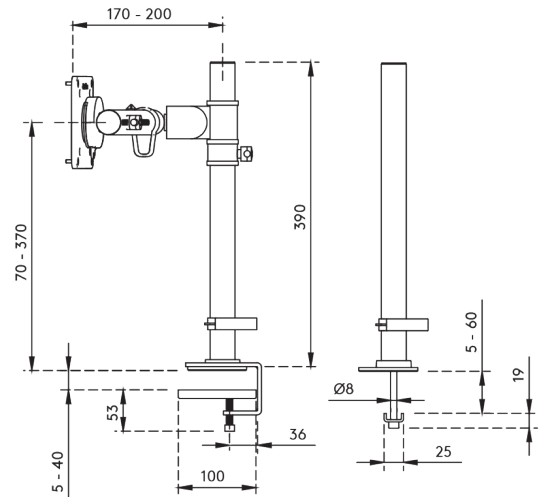

48.140

Viewgo Monitorarm – Schreibtisch 140

Dieser ergonomische Monitorarm wurde entwickelt, um sowohl den Komfort als auch den Platz auf dem Schreibtisch zu erhöhen. Geeignet für zwei Monitore mit einem Gewicht von jeweils bis zu 4 kg und einer Größe von bis zu 27 Zoll. Positionieren Sie Ihren Monitor ganz einfach in der perfekten Höhe und im perfekten Winkel über Ihrem Schreibtisch, um eine gesunde Körperhaltung zu unterstützen und Unordnung zu reduzieren. Mit seiner schlanken und dennoch robusten Stahlkonstruktion spart dieser Monitorarm nicht nur Platz, sondern verleiht Ihrer Einrichtung auch einen modernen Touch. Perfekt für den Einsatz zu Hause und im Büro.

- Statische Höhenverstellung von 210 mm
- Ausgestattet mit Kabelklemmen zur ordentlichen Führung der Kabel
- Hergestellt aus strapazierfähigem Stahl für Festigkeit und Stabilität
- ISO 9241-5-konform: Entworfen in Übereinstimmung mit den ergonomischen Anforderungen für Bildschirmarbeitsplätze
- Kompatibel mit VESA MIS-D 75 x 75 / 100 x 100 mm
- Flexibilität des Monitors: Neigung +90°/-50°, Schwenkbarkeit +90°/-90°, Drehbarkeit 360°
- Arm: Schwenkung 360°
- Monitor-Schnellverschlussystem für schnelle und sichere Montage
- Unterstützt Monitore mit einem Gewicht von bis zu 4 kg pro Monitor
- Das Querstangendesign sorgt für eine perfekte Ausrichtung und trägt bis zu 630 mm Breite und 900 mm Höhe pro Monitor
- Befestigung entweder mit Tischklemme oder Durchtschadaption
- Passend für Tischplatten von 5 bis 40 mm (Klemme) oder bis zu 60 mm (Durchschrauben)
- Unterstützt sowohl Hoch- als auch Querformat für vielseitige Verwendung
- Einfache Höhenverstellung mit einem Feststellknopf

viewgo x

Viewgo Monitorarm – Schreibtisch 140

2026/01/09

48.140

768 x 178 x 106 mm

1 pcs

weiß

2,920 kg