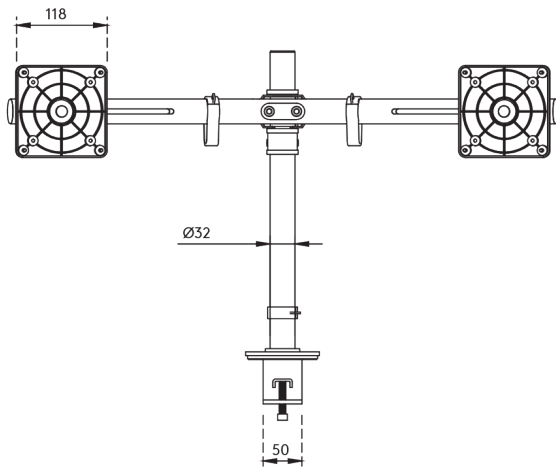

48.140

Viewgo Monitorarm – Schreibtisch 140

Dieser ergonomische Monitorarm wurde entwickelt, um sowohl den Komfort als auch den Platz auf dem Schreibtisch zu erhöhen. Geeignet für zwei Monitore mit einem Gewicht von jeweils bis zu 4 kg und einer Größe von bis zu 27 Zoll. Positionieren Sie Ihren Monitor ganz einfach in der perfekten Höhe und im perfekten Winkel über Ihrem Schreibtisch, um eine gesunde Körperhaltung zu unterstützen und Unordnung zu reduzieren. Mit seiner schlanken und dennoch robusten Stahlkonstruktion spart dieser Monitorarm nicht nur Platz, sondern verleiht Ihrer Einrichtung auch einen modernen Touch. Perfekt für den Einsatz zu Hause und im Büro.

- Statische Höhenverstellung von 210 mm
- Ausgestattet mit Kabelklemmen zur ordentlichen Führung der Kabel
- Hergestellt aus strapazierfähigem Stahl für Festigkeit und Stabilität
- ISO 9241-5-konform: Entworfen in Übereinstimmung mit den ergonomischen Anforderungen für Bildschirmarbeitsplätze
- Kompatibel mit VESA MIS-D 75 x 75 / 100 x 100 mm
- Flexibilität des Monitors: Neigung +90°/-50°, Schwenkbarkeit +90°/-90°, Drehbarkeit 360°
- Arm: Schwenkung 360°
- Monitor-Schnellverschlussystem für schnelle und sichere Montage
- Unterstützt Monitore mit einem Gewicht von bis zu 4 kg pro Monitor
- Das Querstangendesign sorgt für eine perfekte Ausrichtung und trägt bis zu 630 mm Breite und 900 mm Höhe pro Monitor
- Befestigung entweder mit Tischklemme oder Durchtschadaption
- Passend für Tischplatten von 5 bis 40 mm (Klemme) oder bis zu 60 mm (Durchschrauben)
- Unterstützt sowohl Hoch- als auch Querformat für vielseitige Verwendung
- Einfache Höhenverstellung mit einem Feststellknopf

viewgo x

Viewgo Monitorarm – Schreibtisch 140

2026/01/09

48.140

768 x 178 x 106 mm

1 pcs

weiß

2,920 kg