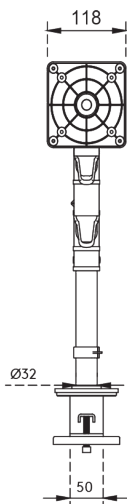

48.120

Viewgo Monitorarm – Schreibtisch 120

Dieser ergonomische Monitorarm wurde entwickelt, um sowohl den Komfort als auch den Platz auf dem Schreibtisch zu erhöhen. Geeignet für Monitore bis zu 8 kg und 32 Zoll. Positionieren Sie Ihren Monitor ganz einfach über Ihrem Schreibtisch in der perfekten Höhe, im perfekten Winkel und in der perfekten Tiefe, um eine gesunde Körperhaltung zu unterstützen und Unordnung zu reduzieren. Mit seiner schlanken und dennoch robusten Stahlkonstruktion spart dieser Monitorarm nicht nur Platz, sondern verleiht Ihrer Einrichtung auch einen modernen Touch. Ideal für Home-Office und professionelle Arbeitsplätze.

- Statische Höhenverstellung von 210 mm
- Unabhängige Tiefenverstellung für optimalen Sehtiefenabstand
- Ausgestattet mit Kabelklemmen zur ordentlichen Führung der Kabel
- Hergestellt aus strapazierfähigem Stahl für Festigkeit und Stabilität
- ISO 9241-5-konform: Entworfen in Übereinstimmung mit den ergonomischen Anforderungen für Bildschirmarbeitsplätze
- Kompatibel mit VESA MIS-D 75 x 75 /100 x 100 mm
- Volle Flexibilität des Monitors: Neigung +90°/-50°, Schwenkung +90°/-90°, Drehung 360°
- Arm: Schwenkung 360°
- Monitor-Schnellverschlussystem für schnelle und sichere Montage
- Unterstützt Monitore bis zu 8 kg und 32"
- Befestigung entweder mit Tischklemme oder Durchtischadaption
- Passend für Tischplatten mit einer Stärke von 5 bis 40 mm (Klemme) oder bis zu 60 mm (Durchtisch)
- Maximale Monitorgröße: Höhe 900 mm
- Unterstützt die Ausrichtung des Monitors im Hoch- und Querformat für vielseitige Einsatzmöglichkeiten
- Einfache Höhenverstellung mit einem Feststellknopf

viewgo

210 mm (8,3")

+90°/-50°

+90°/-90°

360°

max 32"

900 mm (35,4")

75 x 75/100 x 100

8 kg (17,6 lb)

Viewgo Monitorarm – Schreibtisch 120

2026/01/09

48.120

 652 x 192 x 123 mm

 1 pcs

 weiß

 2,986 kg