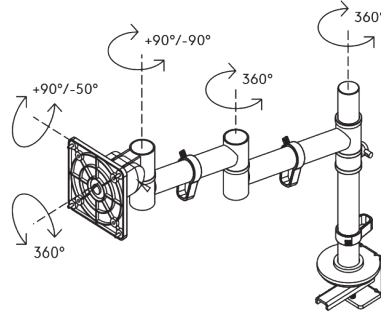

48.120

Viewgo Monitorarm – Schreibtisch 120

Dieser ergonomische Monitorarm wurde entwickelt, um sowohl den Komfort als auch den Platz auf dem Schreibtisch zu erhöhen. Geeignet für Monitore bis zu 8 kg und 32 Zoll. Positionieren Sie Ihren Monitor ganz einfach über Ihrem Schreibtisch in der perfekten Höhe, im perfekten Winkel und in der perfekten Tiefe, um eine gesunde Körperhaltung zu unterstützen und Unordnung zu reduzieren. Mit seiner schlanken und dennoch robusten Stahlkonstruktion spart dieser Monitorarm nicht nur Platz, sondern verleiht Ihrer Einrichtung auch einen modernen Touch. Ideal für Home-Office und professionelle Arbeitsplätze.

- Statische Höhenverstellung von 210 mm
- Unabhängige Tiefenverstellung für optimalen Sehtiefenabstand
- Ausgestattet mit Kabelklemmen zur ordentlichen Führung der Kabel
- Hergestellt aus strapazierfähigem Stahl für Festigkeit und Stabilität
- ISO 9241-5-konform: Entworfen in Übereinstimmung mit den ergonomischen Anforderungen für Bildschirmarbeitsplätze
- Kompatibel mit VESA MIS-D 75 x 75 /100 x 100 mm
- Volle Flexibilität des Monitors: Neigung +90°/-50°, Schwenkung +90°/-90°, Drehung 360°
- Arm: Schwenkung 360°
- Monitor-Schnellverschlussystem für schnelle und sichere Montage
- Unterstützt Monitore bis zu 8 kg und 32"
- Befestigung entweder mit Tischklemme oder Durchtischadaption
- Passend für Tischplatten mit einer Stärke von 5 bis 40 mm (Klemme) oder bis zu 60 mm (Durchtisch)
- Maximale Monitorgröße: Höhe 900 mm
- Unterstützt die Ausrichtung des Monitors im Hoch- und Querformat für vielseitige Einsatzmöglichkeiten
- Einfache Höhenverstellung mit einem Feststellknopf

viewgo

210 mm (8,3")

+90°/-50°

+90°/-90°

360°

max 32"

900 mm (35,4")

75 x 75/100 x 100

8 kg (17,6 lb)

Viewgo Monitorarm – Schreibtisch 120

2026/01/09

48.120

 652 x 192 x 123 mm

 1 pcs

 weiß

 2,986 kg