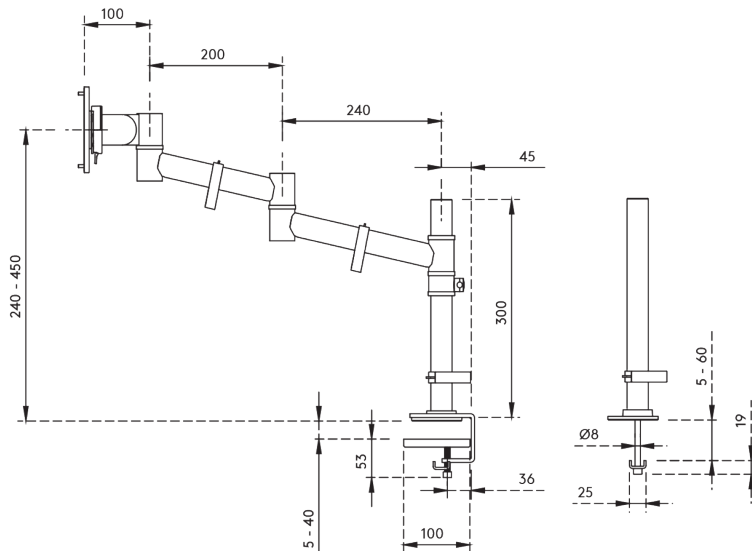

48.120

Viewgo Monitorarm – Schreibtisch 120

Dieser ergonomische Monitorarm wurde entwickelt, um sowohl den Komfort als auch den Platz auf dem Schreibtisch zu erhöhen. Geeignet für Monitore bis zu 8 kg und 32 Zoll. Positionieren Sie Ihren Monitor ganz einfach über Ihrem Schreibtisch in der perfekten Höhe, im perfekten Winkel und in der perfekten Tiefe, um eine gesunde Körperhaltung zu unterstützen und Unordnung zu reduzieren. Mit seiner schlanken und dennoch robusten Stahlkonstruktion spart dieser Monitorarm nicht nur Platz, sondern verleiht Ihrer Einrichtung auch einen modernen Touch. Ideal für Home-Office und professionelle Arbeitsplätze.

- Statische Höhenverstellung von 210 mm
- Unabhängige Tiefenverstellung für optimalen Sehtiefenabstand
- Ausgestattet mit Kabelklemmen zur ordentlichen Führung der Kabel
- Hergestellt aus strapazierfähigem Stahl für Festigkeit und Stabilität
- ISO 9241-5-konform: Entworfen in Übereinstimmung mit den ergonomischen Anforderungen für Bildschirmarbeitsplätze
- Kompatibel mit VESA MIS-D 75 x 75 /100 x 100 mm
- Volle Flexibilität des Monitors: Neigung +90°/-50°, Schwenkung +90°/-90°, Drehung 360°
- Arm: Schwenkung 360°
- Monitor-Schnellverschlussystem für schnelle und sichere Montage
- Unterstützt Monitore bis zu 8 kg und 32"
- Befestigung entweder mit Tischklemme oder Durchtischadaption
- Passend für Tischplatten mit einer Stärke von 5 bis 40 mm (Klemme) oder bis zu 60 mm (Durchtisch)
- Maximale Monitorgröße: Höhe 900 mm
- Unterstützt die Ausrichtung des Monitors im Hoch- und Querformat für vielseitige Einsatzmöglichkeiten
- Einfache Höhenverstellung mit einem Feststellknopf

viewgo

210 mm (8,3")

+90°/-50°

+90°/-90°

360°

max 32"

900 mm (35,4")

75 x 75/100 x 100

8 kg (17,6 lb)

Viewgo Monitorarm – Schreibtisch 120

2026/01/09

48.120

 652 x 192 x 123 mm

 1 pcs

 weiß

 2,986 kg