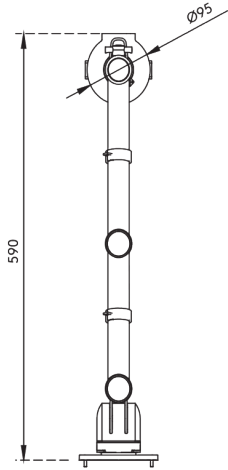

48.120

Viewgo Monitorarm – Schreibtisch 120

Dieser ergonomische Monitorarm wurde entwickelt, um sowohl den Komfort als auch den Platz auf dem Schreibtisch zu erhöhen. Geeignet für Monitore bis zu 8 kg und 32 Zoll. Positionieren Sie Ihren Monitor ganz einfach über Ihrem Schreibtisch in der perfekten Höhe, im perfekten Winkel und in der perfekten Tiefe, um eine gesunde Körperhaltung zu unterstützen und Unordnung zu reduzieren. Mit seiner schlanken und dennoch robusten Stahlkonstruktion spart dieser Monitorarm nicht nur Platz, sondern verleiht Ihrer Einrichtung auch einen modernen Touch. Ideal für Home-Office und professionelle Arbeitsplätze.

- Statische Höhenverstellung von 210 mm
- Unabhängige Tiefenverstellung für optimalen Sehtiefenabstand
- Ausgestattet mit Kabelklemmen zur ordentlichen Führung der Kabel
- Hergestellt aus strapazierfähigem Stahl für Festigkeit und Stabilität
- ISO 9241-5-konform: Entworfen in Übereinstimmung mit den ergonomischen Anforderungen für Bildschirmarbeitsplätze
- Kompatibel mit VESA MIS-D 75 x 75 /100 x 100 mm
- Volle Flexibilität des Monitors: Neigung +90°/-50°, Schwenkung +90°/-90°, Drehung 360°
- Arm: Schwenkung 360°
- Monitor-Schnellverschlussystem für schnelle und sichere Montage
- Unterstützt Monitore bis zu 8 kg und 32"
- Befestigung entweder mit Tischklemme oder Durchtischadaption
- Passend für Tischplatten mit einer Stärke von 5 bis 40 mm (Klemme) oder bis zu 60 mm (Durchtisch)
- Maximale Monitorgröße: Höhe 900 mm
- Unterstützt die Ausrichtung des Monitors im Hoch- und Querformat für vielseitige Einsatzmöglichkeiten
- Einfache Höhenverstellung mit einem Feststellknopf

viewgo

210 mm (8,3")

+90°/-50°

+90°/-90°

360°

max 32"

900 mm (35,4")

75 x 75/100 x 100

8 kg (17,6 lb)

Viewgo Monitorarm – Schreibtisch 120

2026/01/09

48.120

 652 x 192 x 123 mm

 1 pcs

 weiß

 2,986 kg