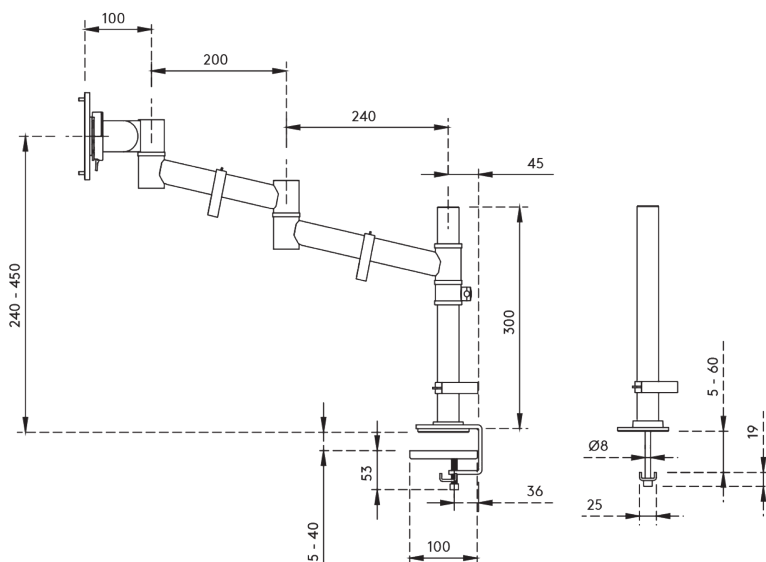

## Viewgo Monitorarm – Schreibtisch 123

Dieser ergonomische Monitorarm wurde entwickelt, um sowohl den Komfort als auch den Platz auf dem Schreibtisch zu erhöhen. Geeignet für Monitore bis zu 8 kg und 32 Zoll. Positionieren Sie Ihren Monitor ganz einfach über Ihrem Schreibtisch in der perfekten Höhe, im perfekten Winkel und in der perfekten Tiefe, um eine gesunde Körperhaltung zu unterstützen und Unordnung zu reduzieren. Mit seiner schlanken und dennoch robusten Stahlkonstruktion spart dieser Monitorarm nicht nur Platz, sondern verleiht Ihrer Einrichtung auch einen modernen Touch. Ideal für Home-Office und professionelle Arbeitsplätze.

- Statische Höhenverstellung von 210 mm
- Unabhängige Tiefenverstellung für optimalen Sehtiefenabstand
- Ausgestattet mit Kabelklemmen zur ordentlichen Führung der Kabel
- Hergestellt aus strapazierfähigem Stahl für Festigkeit und Stabilität
- ISO 9241-5-konform: Entworfen in Übereinstimmung mit den ergonomischen Anforderungen für Bildschirmarbeitsplätze
- Kompatibel mit VESA MIS-D 75 x 75 /100 x 100 mm
- Volle Flexibilität des Monitors: Neigung +90°/-50°, Schwenkung +90°/-90°, Drehung 360°
- Arm: Schwenkung 360°
- Monitor-Schnellverschlussystem für schnelle und sichere Montage
- Unterstützt Monitore bis zu 8 kg und 32"
- Befestigung entweder mit Tischklemme oder Durchtischadaption
- Passend für Tischplatten mit einer Stärke von 5 bis 40 mm (Klemme) oder bis zu 60 mm (Durchtisch)
- Maximale Monitorgröße: Höhe 900 mm
- Unterstützt die Ausrichtung des Monitors im Hoch- und Querformat für vielseitige Einsatzmöglichkeiten
- Einfache Höhenverstellung mit einem Feststellknopf

# viewgo x

210 mm (8,3")

+90°/-50°

+90°/-90°

360°

max 32"

900 mm (35,4")

75 x 75/100 x 100

# 48.123

652 x 192 x 123 mm

1 pcs

schwarz

2,986 kg

805410481230