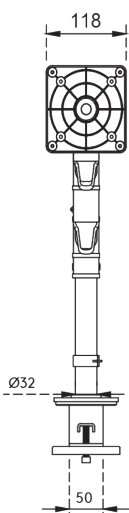

## Viewgo Monitorarm – Schreibtisch 123

Dieser ergonomische Monitorarm wurde entwickelt, um sowohl den Komfort als auch den Platz auf dem Schreibtisch zu erhöhen. Geeignet für Monitore bis zu 8 kg und 32 Zoll. Positionieren Sie Ihren Monitor ganz einfach über Ihrem Schreibtisch in der perfekten Höhe, im perfekten Winkel und in der perfekten Tiefe, um eine gesunde Körperhaltung zu unterstützen und Unordnung zu reduzieren. Mit seiner schlanken und dennoch robusten Stahlkonstruktion spart dieser Monitorarm nicht nur Platz, sondern verleiht Ihrer Einrichtung auch einen modernen Touch. Ideal für Home-Office und professionelle Arbeitsplätze.

- Statische Höhenverstellung von 210 mm
- Unabhängige Tiefenverstellung für optimalen Sehtiefenabstand
- Ausgestattet mit Kabelklemmen zur ordentlichen Führung der Kabel
- Hergestellt aus strapazierfähigem Stahl für Festigkeit und Stabilität
- ISO 9241-5-konform: Entworfen in Übereinstimmung mit den ergonomischen Anforderungen für Bildschirmarbeitsplätze
- Kompatibel mit VESA MIS-D 75 x 75 /100 x 100 mm
- Volle Flexibilität des Monitors: Neigung +90°/-50°, Schwenkung +90°/-90°, Drehung 360°
- Arm: Schwenkung 360°
- Monitor-Schnellverschlussystem für schnelle und sichere Montage
- Unterstützt Monitore bis zu 8 kg und 32"
- Befestigung entweder mit Tischklemme oder Durchtischadaption
- Passend für Tischplatten mit einer Stärke von 5 bis 40 mm (Klemme) oder bis zu 60 mm (Durchtisch)
- Maximale Monitorgröße: Höhe 900 mm
- Unterstützt die Ausrichtung des Monitors im Hoch- und Querformat für vielseitige Einsatzmöglichkeiten
- Einfache Höhenverstellung mit einem Feststellknopf

# viewgo x

210 mm (8,3")

+90°/-50°

+90°/-90°

360°

max 32"

900 mm (35,4")

75 x 75/100 x 100

# 48.123

652 x 192 x 123 mm

1 pcs

schwarz

2,986 kg

805410481230