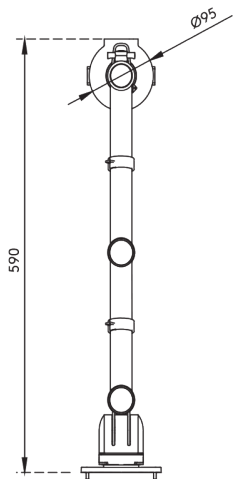

## Viewgo Monitorarm – Schreibtisch 123

Dieser ergonomische Monitorarm wurde entwickelt, um sowohl den Komfort als auch den Platz auf dem Schreibtisch zu erhöhen. Geeignet für Monitore bis zu 8 kg und 32 Zoll. Positionieren Sie Ihren Monitor ganz einfach über Ihrem Schreibtisch in der perfekten Höhe, im perfekten Winkel und in der perfekten Tiefe, um eine gesunde Körperhaltung zu unterstützen und Unordnung zu reduzieren. Mit seiner schlanken und dennoch robusten Stahlkonstruktion spart dieser Monitorarm nicht nur Platz, sondern verleiht Ihrer Einrichtung auch einen modernen Touch. Ideal für Home-Office und professionelle Arbeitsplätze.

- Statische Höhenverstellung von 210 mm
- Unabhängige Tiefenverstellung für optimalen Sehtiefenabstand
- Ausgestattet mit Kabelklemmen zur ordentlichen Führung der Kabel
- Hergestellt aus strapazierfähigem Stahl für Festigkeit und Stabilität
- ISO 9241-5-konform: Entworfen in Übereinstimmung mit den ergonomischen Anforderungen für Bildschirmarbeitsplätze
- Kompatibel mit VESA MIS-D 75 x 75 /100 x 100 mm
- Volle Flexibilität des Monitors: Neigung +90°/-50°, Schwenkung +90°/-90°, Drehung 360°
- Arm: Schwenkung 360°
- Monitor-Schnellverschlussystem für schnelle und sichere Montage
- Unterstützt Monitore bis zu 8 kg und 32"
- Befestigung entweder mit Tischklemme oder Durchtischadaption
- Passend für Tischplatten mit einer Stärke von 5 bis 40 mm (Klemme) oder bis zu 60 mm (Durchtisch)
- Maximale Monitorgröße: Höhe 900 mm
- Unterstützt die Ausrichtung des Monitors im Hoch- und Querformat für vielseitige Einsatzmöglichkeiten
- Einfache Höhenverstellung mit einem Feststellknopf

# viewgo x

210 mm (8,3")

+90°/-50°

+90°/-90°

360°

max 32"

900 mm (35,4")

75 x 75/100 x 100

# 48.123

652 x 192 x 123 mm

1 pcs

schwarz

2,986 kg

805410481230