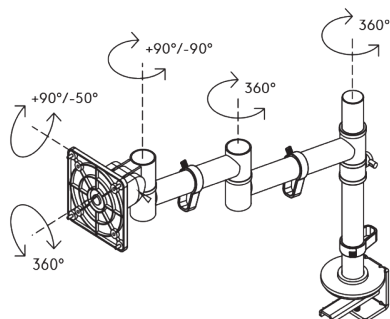

## Viewgo Monitorarm – Schreibtisch 123

Dieser ergonomische Monitorarm wurde entwickelt, um sowohl den Komfort als auch den Platz auf dem Schreibtisch zu erhöhen. Geeignet für Monitore bis zu 8 kg und 32 Zoll. Positionieren Sie Ihren Monitor ganz einfach über Ihrem Schreibtisch in der perfekten Höhe, im perfekten Winkel und in der perfekten Tiefe, um eine gesunde Körperhaltung zu unterstützen und Unordnung zu reduzieren. Mit seiner schlanken und dennoch robusten Stahlkonstruktion spart dieser Monitorarm nicht nur Platz, sondern verleiht Ihrer Einrichtung auch einen modernen Touch. Ideal für Home-Office und professionelle Arbeitsplätze.

- Statische Höhenverstellung von 210 mm
- Unabhängige Tiefenverstellung für optimalen Sehtiefenabstand
- Ausgestattet mit Kabelklemmen zur ordentlichen Führung der Kabel
- Hergestellt aus strapazierfähigem Stahl für Festigkeit und Stabilität
- ISO 9241-5-konform: Entworfen in Übereinstimmung mit den ergonomischen Anforderungen für Bildschirmarbeitsplätze
- Kompatibel mit VESA MIS-D 75 x 75 /100 x 100 mm
- Volle Flexibilität des Monitors: Neigung +90°/-50°, Schwenkung +90°/-90°, Drehung 360°
- Arm: Schwenkung 360°
- Monitor-Schnellverschlussystem für schnelle und sichere Montage
- Unterstützt Monitore bis zu 8 kg und 32"
- Befestigung entweder mit Tischklemme oder Durchtischadaption
- Passend für Tischplatten mit einer Stärke von 5 bis 40 mm (Klemme) oder bis zu 60 mm (Durchtisch)
- Maximale Monitorgröße: Höhe 900 mm
- Unterstützt die Ausrichtung des Monitors im Hoch- und Querformat für vielseitige Einsatzmöglichkeiten
- Einfache Höhenverstellung mit einem Feststellknopf

# viewgo x

210 mm (8,3")

+90°/-50°

+90°/-90°

360°

max 32"

900 mm (35,4")

75 x 75/100 x 100

# 48.123

652 x 192 x 123 mm

1 pcs

schwarz

2,986 kg

805410481230