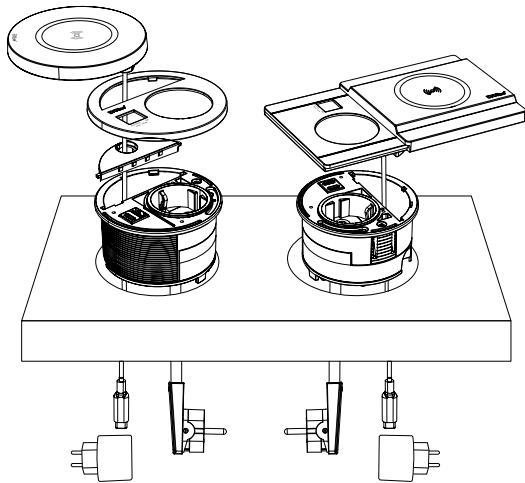

EVoline® Circle80 Family

Drehdeckel Hide für Circle80

Elegant abgedeckt

Der praktische Drehdeckel Hide verdeckt elegant die Anschlüsse des Circle80 oder Circle80 Access. Die Verschlussplatte wird einfach in den oberen Bereich eingebaut und ist jederzeit auswechsel- sowie nachrüstbar.

Hide rotating cover for Circle80

Elegantly covered

The practical Hide rotating cover elegantly conceals the connections of the Circle80 or Circle80 Access. The cover plate is simply installed in the upper section and can be replaced or retrofitted.

Drehdeckel und Schiebdeckel DisQ für Circle80

Induktives Laden ohne Kabel

Der Drehdeckel oder Schiebdeckel DisQ enthält einen integrierten 15 W Induktionscharger. Somit lassen sich induktionsfähige Smartphones und andere Geräte schnell und kabellos laden. Der Ladeprozess funktioniert sowohl im geschlossenen als auch geöffneten Zustand, wodurch die Funktionen des Circle80 auch weiterhin genutzt werden können.

DisQ rotating and sliding cover for Circle80

Inductive wireless charger

The rotating or Sliding cover of the DisQ contains an integrated 15 W wireless induction charger. The wireless charging function can be used when cover is open or closed; allowing full use of socket and USB chargers. Compatible mobile device required for wireless charging.

Lieferbare Farben

Available colours

Schwarz

Black

Weiß

White