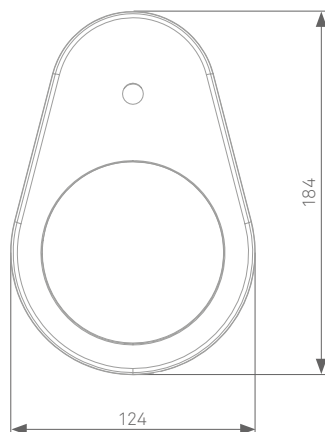

Lieferbare Farben

Available colours

Schwarz
Black

Weiß
White