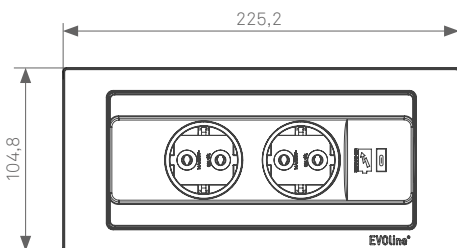

Glas glänzend
schwarz
(ähnlich RAL 9005)
*Glass glossy black
(similar RAL 9005)*

Aluminium matt
schwarz lackiert
(ähnlich RAL 9005)
*Aluminium matt
black lacquered
(similar RAL 9005)*

Schnellmontage in Plattenstärken
von 10 - 40 mm.