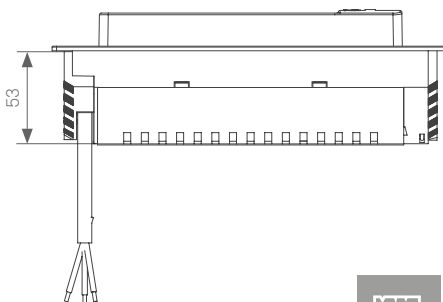

Schnellmontage in Plattenstärken
von 10 - 40 mm.

Quick assembly in panels of
10 - 40 mm in thickness.