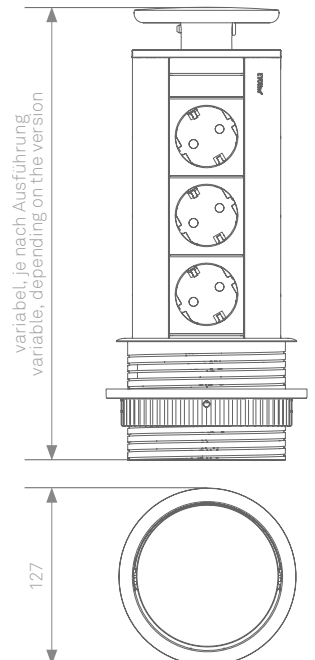

red dot
design award

EVoline® Port

Port

Die runde Steckdosenleiste – komplett versenkbar

Eingebaut in eine 102 mm-Bohrung kann der Port komplett in den Unterschrank versenkt werden. Der patentierte Wippdeckel ermöglicht, dass Kabel auch im geschlossenen Zustand eingesteckt bleiben können. Durch hochwertige Deckeloberflächen sowie unterschiedliche Profilfarben passt sich der Port jedem Arbeitsumfeld an.

Port

Fully retractable – Circular power unit

Installed into a 102 mm diameter hole, the Port can be hidden within a central table column. Plug in your devices, and retract the unit into the table with cables exiting the unit via our patented rocking cover. Available in a range of stylish cover and profile finishes.

Profilfarben
Profile colours

Silberfarbig
eloxiert
*Silver coloured
anodised*

Schwarz
eloxiert
Black anodised

LED Nightlight

Rubinrot
Ruby red

Smaragdgrün
Emerald green

Nachtblau
Night blue

Softweiß
Soft white

Deckeloberflächen
Cover surfaces

Kunststoff silber-
farbig lackiert
(ähnlich RAL 9006)
*Plastic silver
coloured lacquered
(similar RAL 9006)*

Kunststoff
weiß lackiert
(ähnlich RAL 9003)
*Plastic
white lacquered
(similar RAL 9003)*

Kunststoff
schwarz lackiert
(ähnlich RAL 9005)
*Plastic
black lacquered
(similar RAL 9005)*

Edelstahl massiv
*Stainless steel
solid*

Aluminium eloxiert
(ähnlich RAL 9005)
*Anodised aluminium
(similar RAL 9005)*