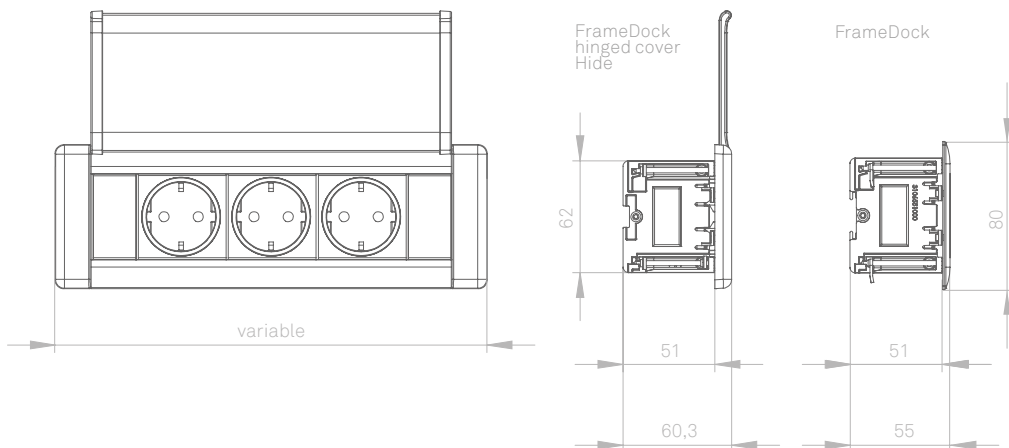

EVoline[®] FrameDock

EVoline® FrameDock

FrameDock

Platzsparende Tischsteckdosenleiste

In zeitlosem Design fügt sich der FrameDock optisch in jeden Arbeitsbereich platzsparend ein. Durch die geringe Einbautiefe und die einfache Montage findet der FrameDock überall Platz. Der FrameDock mit Klappdeckel Hide schützt die Steckdosen vor Staub und Schmutz und deckt diese elegant ab.

FrameDock

In-Desk modular power

With its timeless design, the FrameDock blends in visually with any workspace in a space-saving manner. Thanks to its shallow installation depth and simple mounting, the FrameDock can be installed anywhere. The FrameDock hinged cover Hide protects the sockets from dust and dirt and covers them elegantly.

Lieferbare Varianten

Available surfaces

Silber / schwarz
Silver / black

Schwarz
Black

Weiß
White

EVOLine®

Schulte - Elektrotechnik GmbH & Co. KG

Jüngerstraße 21
D-58515 Lüdenscheid