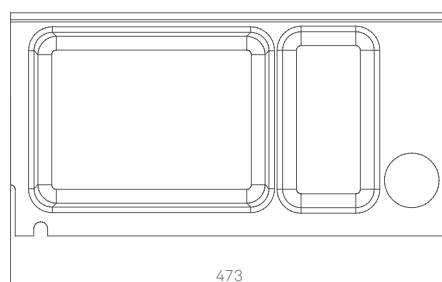

EVoline® SmartDrawers

PowerOrganiser

Problemlose Elektrifizierung in Schubladen

Mit Hilfe des Wing in Verbindung mit dem neuen Schubladeneinsatz können Schubladen nun sauber verkabelt und elektrifiziert werden. Die integrierte Steckdose One sorgt für eine makellose Arbeitsfläche und bietet den nötigen Stromanschluss, wenn dieser benötigt wird.

PowerOrganiser

Easy electrification in drawers

With the help of the Wing in conjunction with the new drawer insert, drawers can now be neatly wired and electrified. The integrated One socket ensures an immaculate work surface and provides the necessary power connection when it is needed.