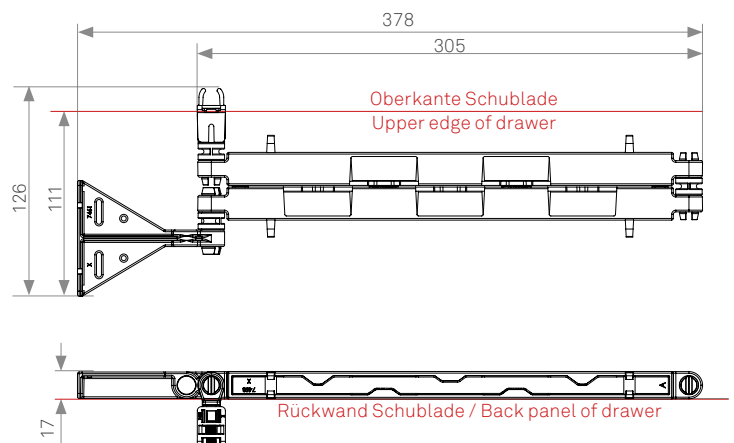

1. Kabelführung für Holzrückwand zum Anschrauben	<i>Cable guide for wooden back panel to be screwed on</i>
2. Kabelführung für Metallrückwand zum Klemmen	<i>Cable guide for metal back panel for clamping</i>
3. Kabelführungsarm vormontiert	<i>Pre-assembled cable guide arm</i>
4. Montagewinkel	<i>Mounting bracket</i>

Patent
angemeldet

Patent pending

Der EVOLine Wing ist kompatibel mit den unterschiedlichsten EVOLine Anschlussystemen, ganz nach Ihren Wünschen oder Anforderungen.

The EVOLine Wing is compatible with a wide range of EVOLine systems, according to your wishes or requirements.