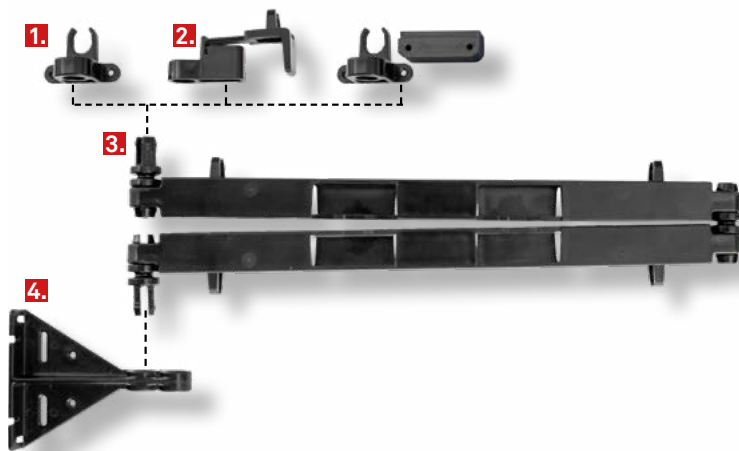

EVoline[®] SmartDrawers

Wing

So werden Schubladen sicher elektrifiziert

Wing, der Kabelmanager für alle beweglichen und ausziehbaren Möbelteile - waagrecht und senkrecht. Die perfekte Lösung für Steckdosen und Charger-Systeme, die in Schubladen integriert werden sollen. Der Wing führt Leitungen platzsparend hinter dem Schubfach, ohne diese zu knicken oder einzuklemmen und gewährleistet ein reibungsloses Öffnen und Schließen. Ob in Küchen oder Werkräumen, an Holz- oder Metallrückwänden, die Einbaulösung ermöglicht individuelle Montageoptionen, so dass Anschlüsse einfach erreichbar und sicher im Stauraum verbaut sind.

Wing

This is how drawers are safely electrified

The Wing is the solution for in-drawer-fitted sockets and charging systems. It guides cables behind the drawer to save space without bending or jamming them, ensuring that drawers open and close easily. Added to kitchens or workrooms, wooden or metal rear panels, the fitted solution can be mounted as required so that connections are easily accessible and securely concealed in the storage space.

- | | |
|---|---|
| 1. Kabelführung für Holzrückwand zum Anschrauben | <i>Cable guide for wooden back panel to be screwed on</i> |
| 2. Kabelführung für Metallrückwand zum Klemmen | <i>Cable guide for metal back panel for clamping</i> |
| 3. Kabelführungsarm vormontiert | <i>Pre-assembled cable guide arm</i> |
| 4. Montagewinkel | <i>Mounting bracket</i> |

Patent
angemeldet

Patent pending

Der EVOLine Wing ist kompatibel mit den unterschiedlichsten EVOLine Anschlussystemen, ganz nach Ihren Wünschen oder Anforderungen.

The EVOLine Wing is compatible with a wide range of EVOLine systems, according to your wishes or requirements.