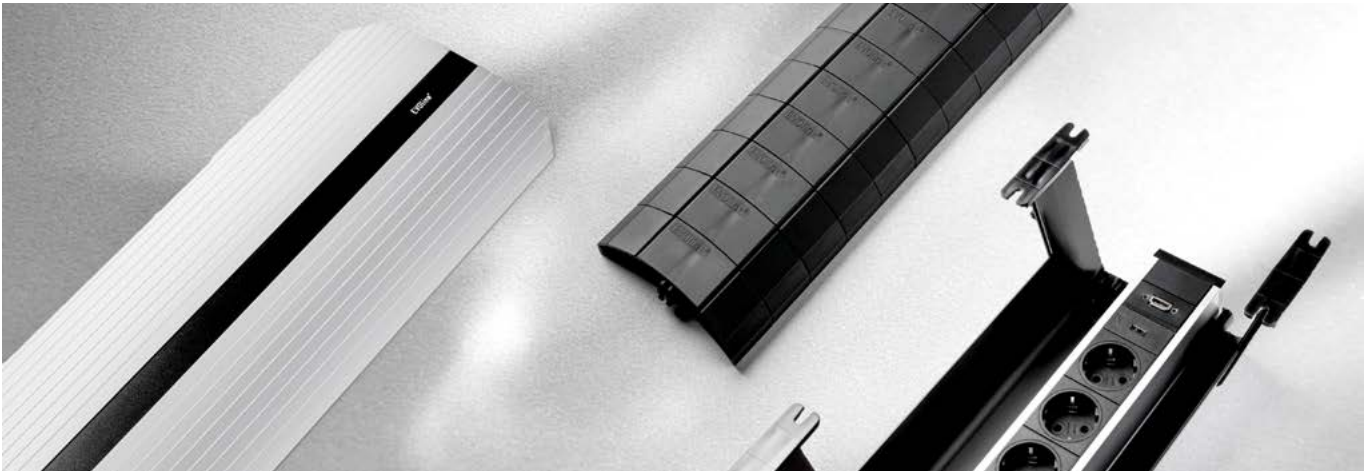

EV0line[®] CableManagement

EVOLine® CableManagement

Rail

Der robuste und erweiterbare Kabelkanal

Nicht alle Strom- und Datenanschlüsse müssen auf der Tischfläche zugänglich sein. Die Rail liefert eine robuste Möglichkeit, einzelne sowie mehrere Expresssteckdosen oder ein frei konfigurierbares U-Dock unter dem Tisch zu montieren.

Rail

Sub-mounted Cable Tray

Not all power and data connections need to be accessible on the desktop. In the case of representative tables, even a completely free area is often desired. The rail provides a robust option for mounting single and multiple express sockets or a freely configurable U-dock under the table.

CableNet

Halterung für sichere und aufgeräumte Kabel

Das CableNet ist eine Halterung, die einen festen Sitz von Kabeln unter dem Schreibtisch gewährleistet. Egal ob Kabel, Stecker und Mehrfachsteckdosen - auch bei Bewegungen sitzen die Kabel sicher an Ort und Stelle. So bleibt Ihr Arbeitsbereich aufgeräumt und frei von störendem Kabelsalat.

Bridge

Trittfeste Kabelschiene

Die Bridge schafft Ordnung in der Kabelführung. Die Schiene ist trittfest, überrollgeeignet und so flach gestaltet, dass keine Stolperkante entsteht. In ihrem stabilen Gehäuse aus eloxiertem Aluminium werden Strom- und Datenkabel separiert in zwei Kammern geführt.