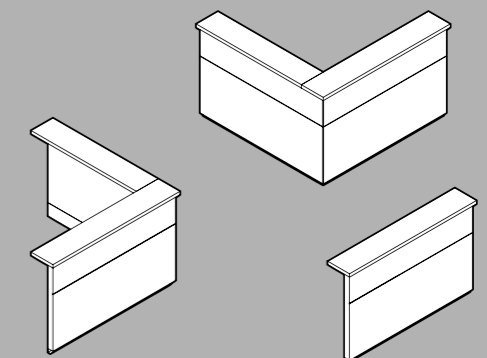

Durch den zweischaligen Modulaufbau ist es möglich, eine Vielzahl von unterschiedlichen Fugenbildern in der Frontansicht zu erzeugen.

The counter fronts can be divided into many different groove grids, thanks to the double-leaf construction.

Dank flexibler Verkettungsmöglichkeiten lässt sich WINEA ID als linearer Thekenaufbau ebenso realisieren wie als offene 90°-Lösung oder als umrahmender Winkeltresen in U- oder O-Form.

Thanks to flexible ways of interlinking, WINEA ID can be installed as a linear counter assembly, but also as an open 90° solution - or as an almost rectangular U- or O-shaped counter framing the workplace.