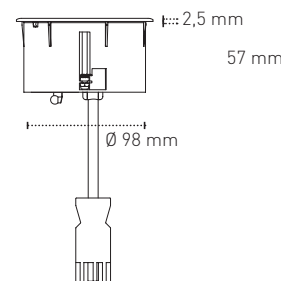

Technische Masse