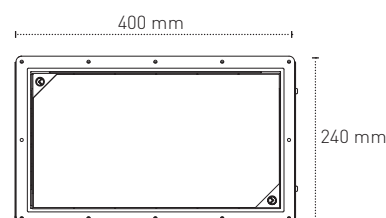

Technische Masse

MEETING