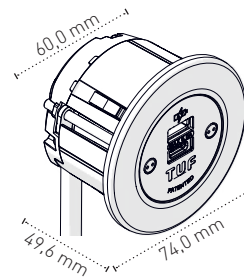

Steckdoseneinheit Pip

Pip ermöglicht platzsparendes Laden direkt im Möbel und passt in einen 60-mm-Ausschnitt mit nur 44 mm Einbautiefe. Die USB-C/C-Variante liefert bis zu 150 W, die USB-A/C-Variante 12/60 W. Auch mit Pip lassen sich Laptops mühelos laden. Erhältlich in Schwarz oder Weiss.