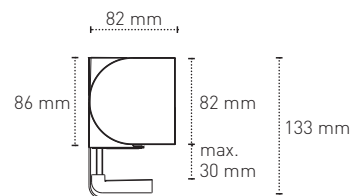

Technische Masse

Technische Spezifikationen

- Gehäuse aus lackiertem Aluminium: erhältlich in Schwarz (RAL 9011) oder Weiss (RAL 9016)
- 90° Rotationsabdeckung mit Rastschliessung und automatischem Rücklauf
- Zuleitung: Steckverbinder mischverwendbar mit AC166 und dem Marktstandard H05VV-F3G1.5
- Befestigungssystem einstellbar für Plattenstärke 1-30 mm