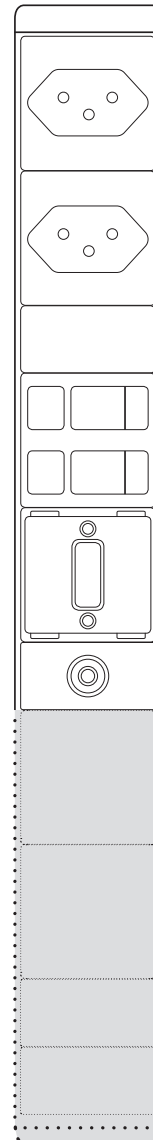

Modul für Modul – individuelle Konfiguration

Die Produkte PRISMA, SUPRA, CUBO, MEETING, TOP, BOX, NEXO und INTRO 2.0 können Sie individuell gestalten. Wählen Sie aus einer Vielzahl an Steckdosen und USB-Anschlüssen für die Stromversorgung. Zudem können Sie diverse Multimediaanschlüsse integrieren. Die Produktlänge wird in 45-mm-Schritten angepasst und ist somit fast grenzenlos erweiterbar.

Elektrische Konfiguration

Wählen Sie Anzahl und Ausführung der von Ihnen gewünschten elektrischen Steckdosen und wir liefern diese konfektioniert und einsatzbereit.

Konfigurierbare, nachträglich austauschbare Multimodulmodule

Unsere jederzeit zugänglichen, stromlosen Modulbereiche ermöglichen Ihnen den Einbau von nachträglich austauschbaren Multimodulmodulen. Entfernbar Blindabdeckungen schaffen Platz für zusätzliche funktionale Elemente.

Fast grenzenlose Erweiterung in 45-mm-Schritten

Falls unsere Standardartikel Ihren Anforderungen nicht genügen, können wir in 45-mm-Schritten weiteren Platz für zusätzliche Anschlussbereiche schaffen.