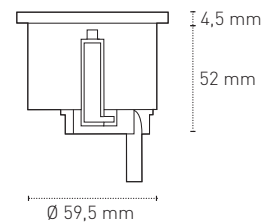

Technische Masse

Einsatzbereiche

- Büroarbeitsplätze
- Desk-Sharing-Arbeitsplätze
- Laboreinrichtungen
- Meeting-Boxen
- Bibliotheken, Universitäten
- Verkehrsmittel
- Küchen
- Hotelzimmer

Eigenschaften

- Oberflächeninstallation mit 60 mm Standardausschnitt für Plattenstärke 10–40 mm
- Befestigung unterhalb Tischplatte mit horizontalem Befestigungselement (171624)
- Möglichkeiten zur Befestigung von oben oder unten