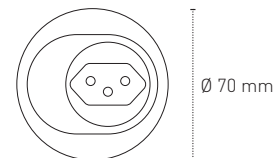

Technische Masse

Einsatzbereiche

- Büroarbeitsplätze
- Desk-Sharing-Arbeitsplätze
- Laboreinrichtungen
- Meeting-Boxen
- Bibliotheken, Universitäten
- Verkehrsmittel
- Küchen
- Hotelzimmer

Eigenschaften

- Oberflächeninstallation mit 60 mm Standardausschnitt für Plattenstärke 10–40 mm
- Befestigung unterhalb Tischplatte mit horizontalem Befestigungselement (171624)
- Möglichkeiten zur Befestigung von oben oder unten

Technische Spezifikationen

- Erhältlich in Schwarz (RAL 9011) oder Weiss (RAL 9010)
- Steckdose mit USB-Chargern in verschiedenen Kombinationen: A/C oder C/C, 20 W, 30 W oder 60 W, mit Power Delivery 3.0
- Zuleitung: Steckverbinder mischverwendbar mit AC166 und dem Marktstandard H05VV-F3G1.5
- Erweiterung mit SINGLE oder TWIN Erweiterungs-Set