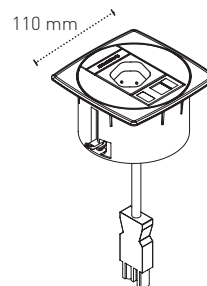

Technische Masse