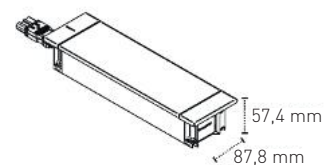

Technische Masse

geschlossen