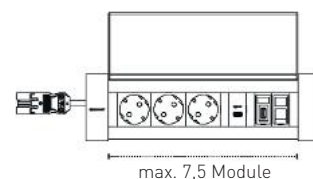

NEXO

Vielseitige Anschlüsse mit Abdeckung

Die vielseitige Lösung bietet Sicherheit und integriert sich im offenen wie geschlossenen Zustand unauffällig in ihre Umgebung.

Abdeckung für Sicherheit und Sauberkeit

Die NEXO kann frei mit Strom-, Daten- und Multimediaanschlüssen bestückt werden. Dank der kompakten Bauweise lässt sie sich einfach in Tische oder andere Flächen integrieren. Die manuelle Abdeckung schützt ungenutzte Anschlüsse und sorgt für eine aufgeräumte Optik.

Einsatzbereiche

- Büromöbel
- Konferenztische
- Bibliotheken / Universitäten
- Hotelmöbel
- Küchen

Eigenschaften

- Manuelle 180° Abdeckung mit Soft Close
- Für Plattenstärke 5–35 mm
- Schneller Austausch von Multimodulmodulen
- Verdeckte seitliche Befestigungselemente
- Strom Input und Output für Reihenschaltung (optional)

Technische Spezifikationen

- Gehäuse aus lackiertem Aluminium: erhältlich in matt Schwarz (RAL 9017) oder matt Weiss (RAL 9010)
- Zuleitung: Steckverbinder mischverwendbar mit AC166 und dem Marktstandard JZ-500 HMH 3G1.5
- USB-Charging mit bis zu 60 Watt

Technische Masse

geschlossen

geöffnet