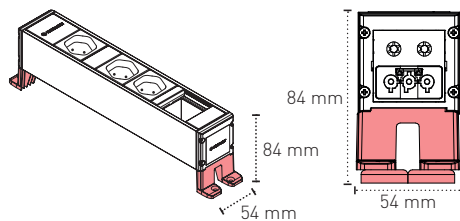

Erhöhte Klammern zum Schrauben oder mit Magnet