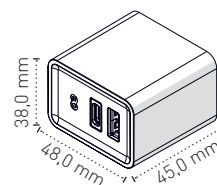

Technische Masse