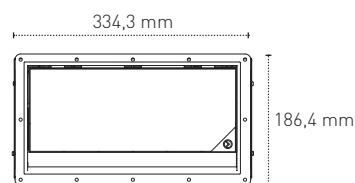

TOP & MEETING

Funktionalität und Eleganz

Elektrisch ausfahrbare Anschlusseinheit in Perfektion für den gehobenen Anspruch. Die Einheit TOP bietet Anschlüsse auf einer Seite, die Einheit MEETING auf zwei gegenüberliegenden Seiten.

Flächenbündige Integration

So gut wie unsichtbar. Die Gehäuseabdeckung wird überfurniert und optisch der Oberflächenstruktur des Tisches angepasst.

Einsatzbereich

- Sitzungs- und Konferenztische

Technische Spezifikationen

- Stop-Sicherheitsmechanismus gegen das Einklemmen von Fingern oder Gegenständen
- Zuleitung: Steckverbinder mischverwendbar mit AC166 und dem Marktstandard H05VV-F3G1.5
- Eine Zuleitung für alle Stromkomponenten

Lautlose Automatik

Lautlose und präzise vertikale Bewegung. Der Öffnungs- bzw. Schliessvorgang wird mittels eines integrierten Berührungsschalters oder via externem Schalter ausgelöst.

Eigenschaften

- Nach Wunsch konfigurierbar
- Strom-, Daten- und Multimediaanschlüsse

Technische Masse

MEETING

Ausfahrhöhe 79 mm

TOP

Ausfahrhöhe 79 mm