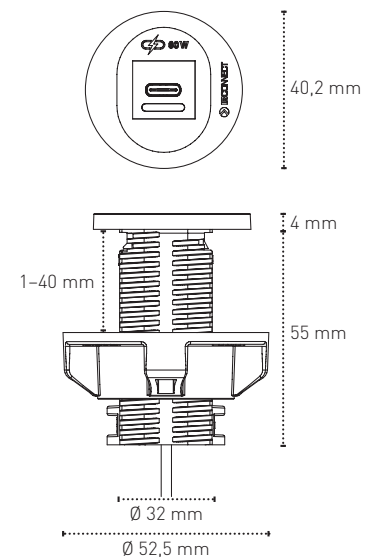

Technische Masse