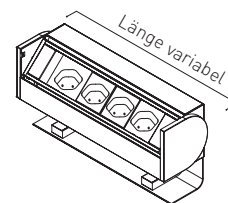

Technische Masse

Technische Spezifikationen

- Gehäuse aus lackiertem Aluminium: erhältlich in Schwarz (RAL 9011) oder Weiss (RAL 9016)
- 90° Rotationsabdeckung mit Rastschliessung und automatischem Rücklauf
- Zuleitung: Steckverbinder mischverwendbar mit AC166 und dem Marktstandard H05VV-F3G1.5
- Befestigungssystem einstellbar für Plattenstärke 1-30 mm