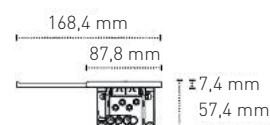

NEXO

Vielseitige Anschlüsse mit Abdeckung

Die vielseitige Lösung bietet Sicherheit und integriert sich im offenen wie geschlossenen Zustand unauffällig in ihre Umgebung.

Abdeckung für Sicherheit und Sauberkeit

Die NEXO kann frei mit Strom-, Daten- und Multimediaanschlüssen bestückt werden. Dank der kompakten Bauweise lässt sie sich einfach in Tische oder andere Flächen integrieren. Die manuelle Abdeckung schützt ungenutzte Anschlüsse und sorgt für eine aufgeräumte Optik.

Einsatzbereiche

- Büromöbel
- Konferenztische
- Bibliotheken / Universitäten
- Hotelmöbel
- Küchen

Eigenschaften

- Manuelle 180° Abdeckung mit Soft Close
- Für Plattenstärke 5–35 mm
- Schneller Austausch von Multimodulmodulen
- Verdeckte seitliche Befestigungselemente
- Strom Input und Output für Reihenschaltung (optional)

Technische Spezifikationen

- Gehäuse aus lackiertem Aluminium: erhältlich in matt Schwarz (RAL 9017) oder matt Weiss (RAL 9010)
- Zuleitung: Steckverbinder mischverwendbar mit AC166 und dem Marktstandard JZ-500 HMH 3G1.5
- USB-Charging mit bis zu 60 Watt

Technische Masse

geschlossen

geöffnet