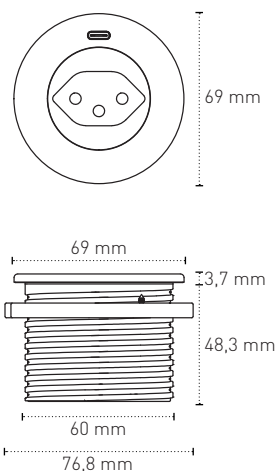

Eigenschaften

- Einfach und kosteneffizient
- Schnelle und unkomplizierte Installation in 60 mm Standardausschnitt
- Für Plattenstärke 10–40 mm
- Kompakte Kombination aus Typ 13 und USB-C (20 W)

Technische Masse