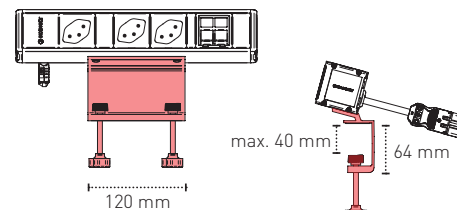

Übersicht Montagemöglichkeiten CUBO & CUBO-T

Die modulare Steckdosenleiste bietet flexible Montagemöglichkeiten im Tisch, am Tisch oder in Kabelkanälen. Befestigungssets sind einzeln bestellbar und austauschbar. Flache Klammern sind standardmässig enthalten, bei integrierten Leermodulen erhöhte Klammern.

Austauschbare Befestigungssets

Flache Klammern zum Schrauben oder mit Magnet

Erhöhte Klammern zum Schrauben oder mit Magnet

90° Winkel-Befestigung

Fix verbaute Befestigungssets

CUBO-T Befestigungsklammern V3