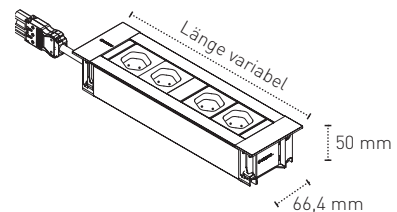

Technische Masse