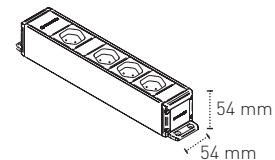

Technische Masse