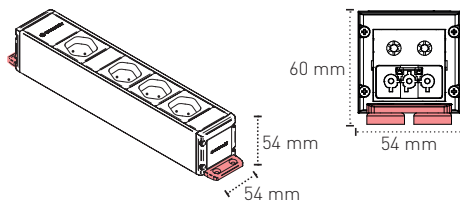

Austauschbare Befestigungssets

Flache Klammern zum Schrauben oder mit Magnet