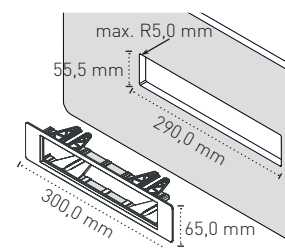

Technische Masse