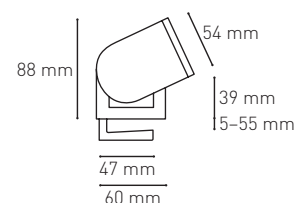

Technische Masse

Technische Spezifikationen

- Gehäuse aus lackiertem Aluminium: erhältlich in Schwarz (RAL 9017) oder Weiss (RAL 9010)
- Zuleitung: Steckverbinder mischverwendbar mit AC166 und dem Marktstandard H05VV-F3G1.5
- Rückseitige Steckanschlüsse für die Multimedia-Module
- Befestigung mittels klemmbaren L-Profilen für Plattenstärke 5–55 mm
- Alternative Befestigung durch Kleben oder Verschrauben