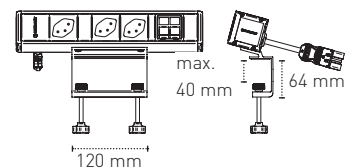

Technische Masse