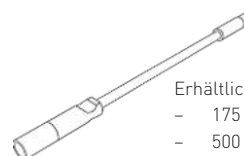

GST08 Verbindungskabel

Das GST08-Verbindungskabel sorgt für eine zuverlässige Stromzufuhr zu den Steckdoseneinheiten Piccolo und Pip. Erhältlich in verschiedenen Längen.