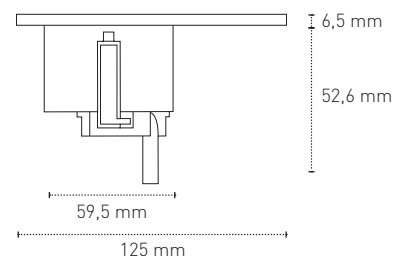

Technische Masse

Einsatzbereiche

- Büroarbeitsplätze
- Desk-Sharing-Arbeitsplätze
- Laboreinrichtungen
- Meeting-Boxen
- Bibliotheken, Universitäten
- Verkehrsmittel
- Küchen
- Hotelzimmer

Eigenschaften

- Oberflächeninstallation mit 60 mm Standardausschnitt für Plattenstärke 10–40 mm
- Befestigung unterhalb Tischplatte mit horizontalem Befestigungselement (171624)
- Möglichkeiten zur Befestigung von oben oder unten