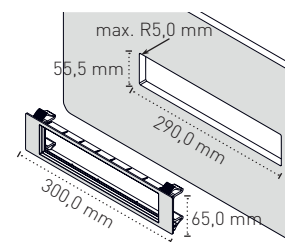

Technische Masse