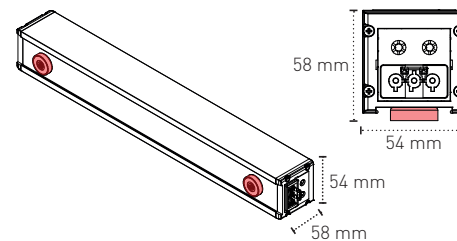

Integrierte Magnete