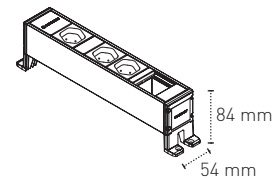

Technische Masse