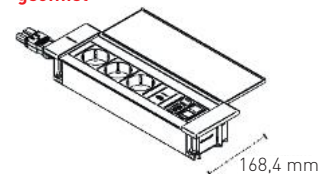

NEXO

Vielseitige Anschlüsse mit Abdeckung

Die vielseitige Lösung bietet Sicherheit und integriert sich im offenen wie geschlossenen Zustand unauffällig in ihre Umgebung.

Abdeckung für Sicherheit und Sauberkeit

Die NEXO kann frei mit Strom-, Daten- und Multimediaanschlüssen bestückt werden. Dank der kompakten Bauweise lässt sie sich einfach in Tische oder andere Flächen integrieren. Die manuelle Abdeckung schützt ungenutzte Anschlüsse und sorgt für eine aufgeräumte Optik.

Einsatzbereiche

- Büromöbel
- Konferenztische
- Bibliotheken / Universitäten
- Hotelmöbel
- Küchen

Eigenschaften

- Manuelle 180° Abdeckung mit Soft Close
- Für Plattenstärke 5–35 mm
- Schneller Austausch von Multimodulmodulen
- Verdeckte seitliche Befestigungselemente
- Strom Input und Output für Reihenschaltung (optional)

Technische Spezifikationen

- Gehäuse aus lackiertem Aluminium: erhältlich in matt Schwarz (RAL 9017) oder matt Weiss (RAL 9010)
- Zuleitung: Steckverbinder mischverwendbar mit AC166 und dem Marktstandard JZ-500 HMH 3G1.5
- USB-Charging mit bis zu 60 Watt

Technische Masse

geschlossen

geöffnet