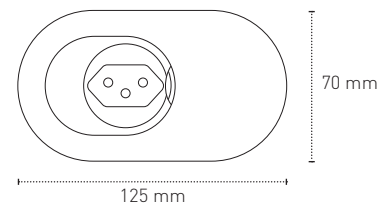

Technische Masse