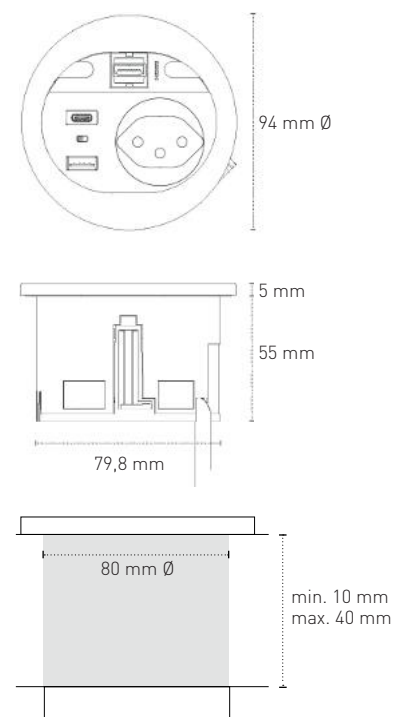

Technische Masse